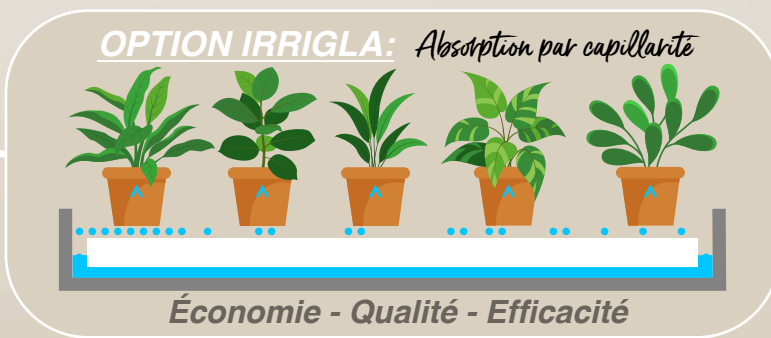

Floralu

BACS A FLEURS CARRÉS

MADE IN AUBE

GARANTIE 25 ANS
SUR LA MATIÈRE IPRA

- ✓ Durable
- ✓ Entretien Limité
- ✓ 100% Recyclable
- ✓ 80% de Matières Recyclées (plastiques jetables, pots et emballages aluminiums)
- ✓ Entièrement Réparable pour agir contre le gaspillage

* EN EQUIVALENCE POIDS

La matière IPRA est produite à partir de déchets plastiques et métalloplastiques (Pots de fleurs, tubes de dentifrice, collerette de Champagne, etc...) qui n'avaient jusqu'à présent aucune solution de recyclage et qui finissaient par être enfouis ou incinérés.