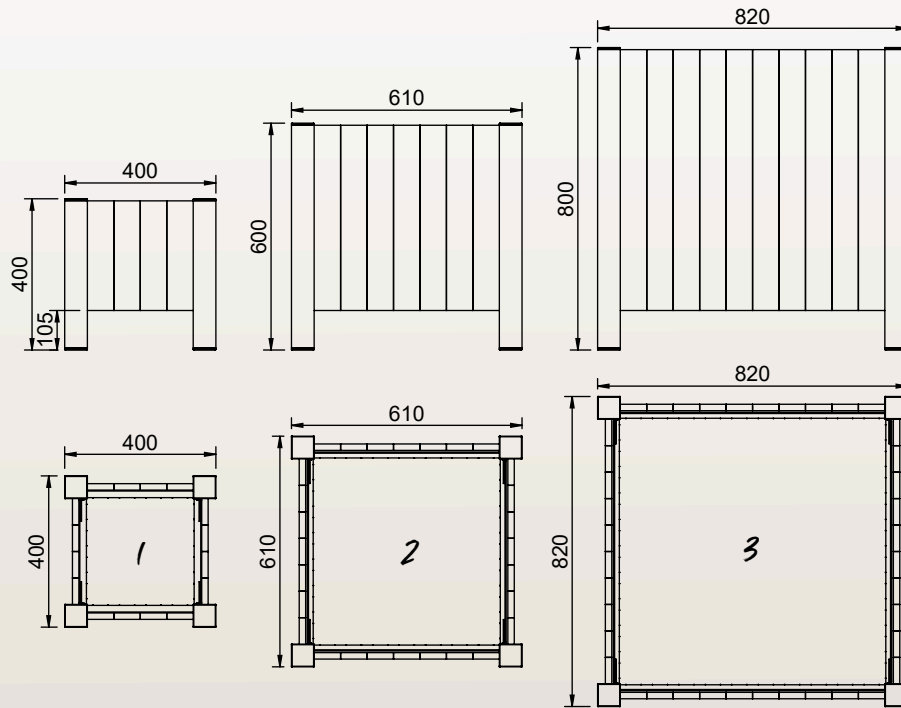

PLAN

FIXATION

Dalle Béton Recommandés

*DIMENSIONS EN MM

Livré monté sur palette
Kit de Fixation Fourni

Temps de fixation: 10 min à 1 personne

Conditionnement: 1 colis

*** PIÈCES DÉTACHÉES DISPONIBLES SUR DEMANDE

OUTILS
NON FOURNIS