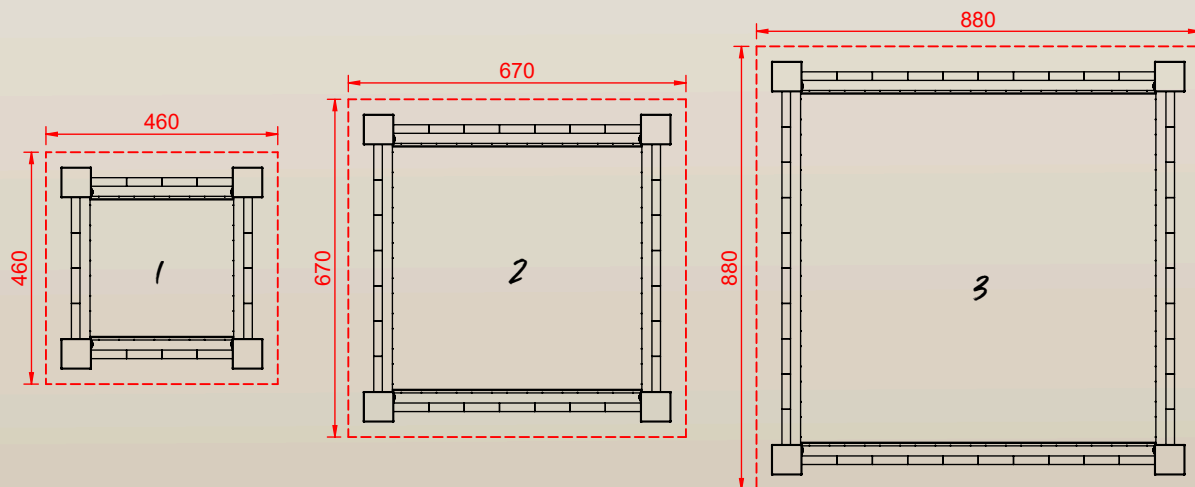

FIXATION

Dalle Béton Recommandés