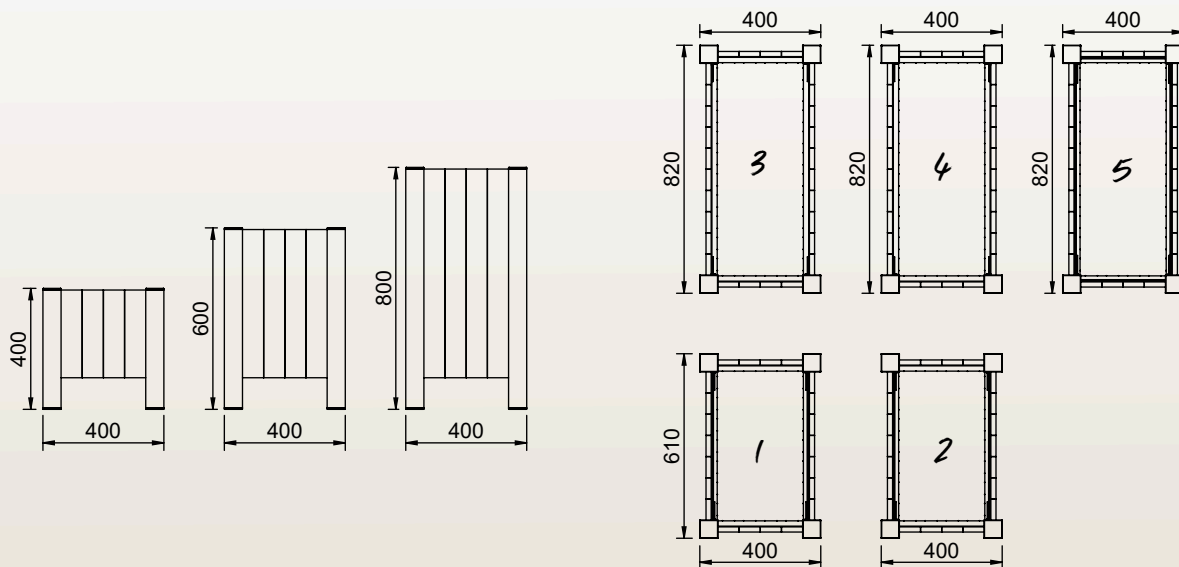

COLORIS

SECONDE VIE

Nos conceptions simplifient la séparation des matériaux pour garantir un recyclage optimal dans les filières spécifiques.

Contactez-nous

DIMENSIONS

	1	2	3	4	5	
	Largeur	610mm	610mm	820mm	820mm	820mm
	Profondeur	400mm	400mm	400mm	400mm	400mm
	Hauteur	400mm	600mm	400mm	600mm	800mm
	Poids	11kg	16.7kg	13.6kg	20.5kg	28.2kg
	Section IPRA	70x18mm	70x18mm	70x18mm	70x18mm	70x18mm

PLAN

FIXATION

Dalle Béton Recommandés

*DIMENSIONS EN MM

Livré monté sur palette
Kit de Fixation Fourni

Temps de fixation: 10 min à 1 personne

Conditionnement: 1 colis

*** PIÈCES DÉTACHÉES DISPONIBLES SUR DEMANDE