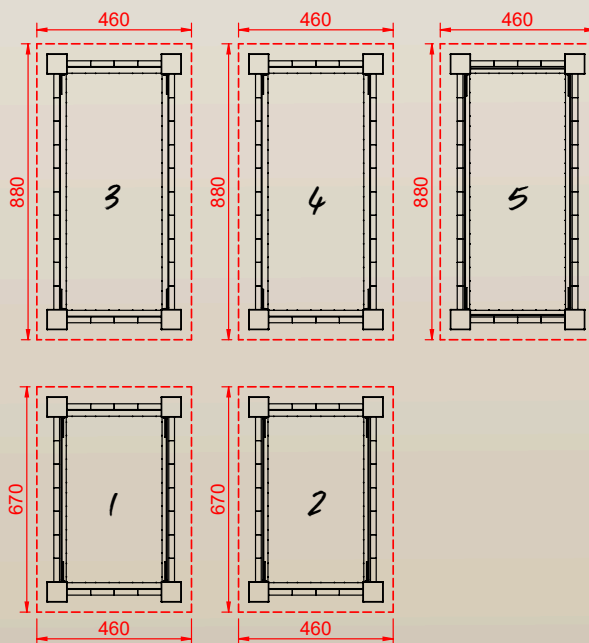

COLORIS

SECONDE VIE

Nos conceptions simplifient la séparation des matériaux pour garantir un recyclage optimal dans les filières spécifiques.

Contactez-nous

DIMENSIONS

	1	2	3	4	5	
	Largeur	610mm	610mm	820mm	820mm	820mm
	Profondeur	400mm	400mm	400mm	400mm	400mm
	Hauteur	400mm	600mm	400mm	600mm	800mm
	Poids	11kg	16.7kg	13.6kg	20.5kg	28.2kg
	Section IPRA	70x18mm	70x18mm	70x18mm	70x18mm	70x18mm

PLAN

FIXATION

Dalle Béton Recommandés

*DIMENSIONS EN MM

Livré monté sur palette
Kit de Fixation Fourni

Temps de fixation: 10 min à 1 personne

Conditionnement: 1 colis

*** PIÈCES DÉTACHÉES DISPONIBLES SUR DEMANDE