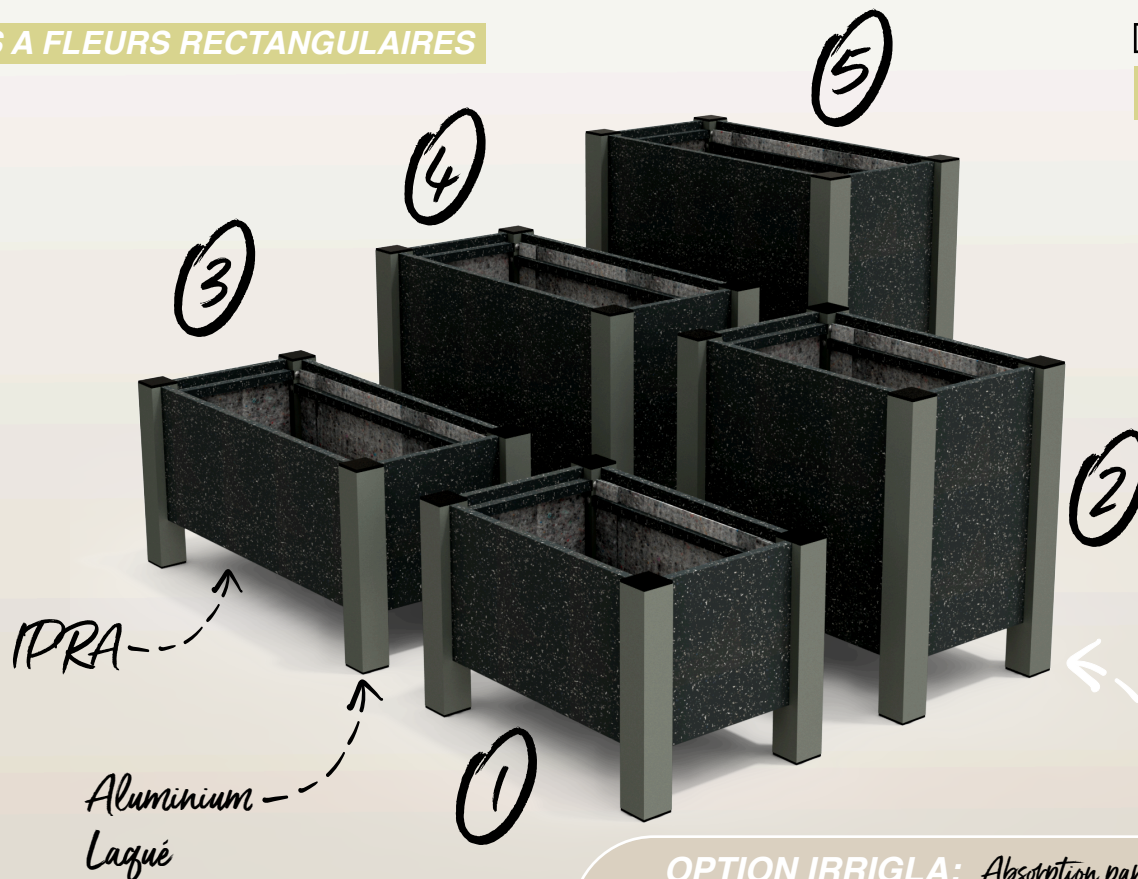

Floralu

BACS A FLEURS RECTANGULAIRES

MADE IN AUBE

GARANTIE 25 ANS
SUR LA MATIÈRE IPRA

OPTION IRRIGLA: Absorption par capillarité

Économie - Qualité - Efficacité

- ✓ Durable
- ✓ Entretien Limité
- ✓ 100% Recyclable
- ✓ 83 à 88% de Matières Recyclées (plastiques jetables, pots et emballages aluminiums)
- ✓ Entièrement Réparable pour agir contre le gaspillage

1	2	3	4	5
312* CANETTES	413* CANETTES	348* CANETTES	448* CANETTES	550* CANETTES
+ 189* POTS	+ 298* POTS	+ 241* POTS	+ 381* POTS	+ 540* POTS

ONT PERMIS MA FABRICATION

* EN ÉQUIVALENCE POIDS

La matière IPRA est produite à partir de déchets plastiques et métalloplastiques (Pots de fleurs, tubes de dentifrice, collerette de Champagne, etc...) qui n'avaient jusqu'à présent aucune solution de recyclage et qui finissaient par être enfouis ou incinérés.

COLORIS

SECONDE VIE

Nos conceptions simplifient la séparation des matériaux pour garantir un recyclage optimal dans les filières spécifiques.

Contactez-nous

DIMENSIONS

	1	2	3	4	5	
	Largeur	610mm	610mm	820mm	820mm	820mm
	Profondeur	400mm	400mm	400mm	400mm	400mm
	Hauteur	400mm	600mm	400mm	600mm	800mm
	Poids	11kg	16.7kg	13.6kg	20.5kg	28.2kg
	Section IPRA	70x18mm	70x18mm	70x18mm	70x18mm	70x18mm

PLAN

FIXATION

Dalle Béton Recommandés

*DIMENSIONS EN MM

Livré monté sur palette
Kit de Fixation Fourni

Temps de fixation: 10 min à 1 personne

Conditionnement: 1 colis

*** PIÈCES DÉTACHÉES DISPONIBLES SUR DEMANDE