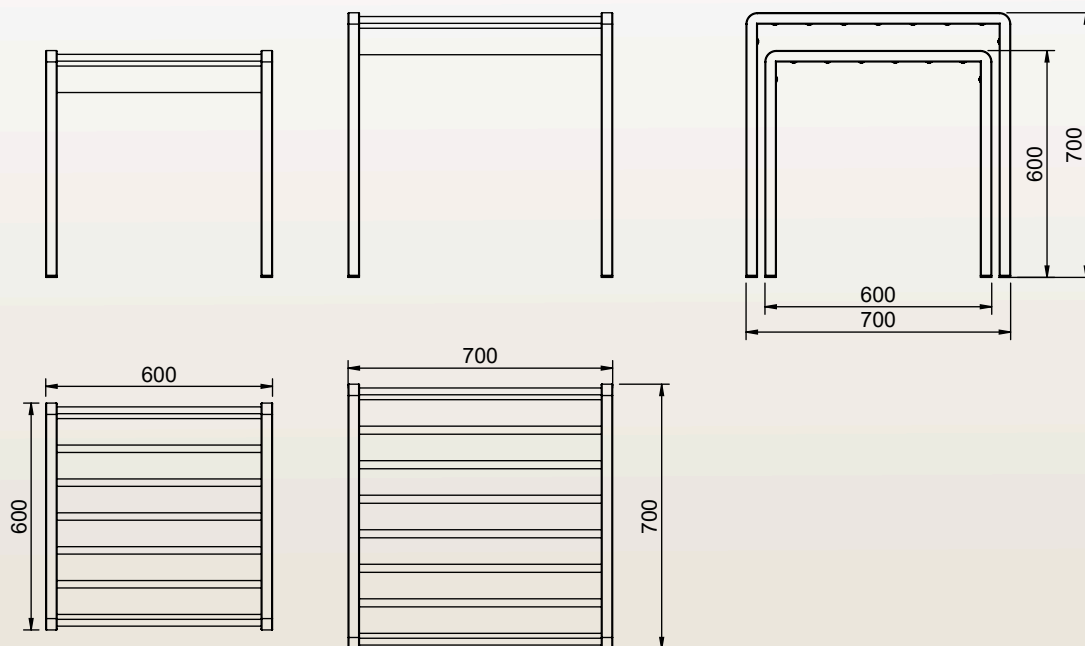

Autres coloris
sur demande

SECONDE VIE

Nos conceptions simplifient la séparation des matériaux pour garantir un recyclage optimal dans les filières spécifiques.

Contactez-nous

DIMENSIONS

Largeur
Profondeur
Hauteur
Poids
Section IPRA

600
600mm
600mm
600mm
10.0kg
70x18mm

700
700mm
700mm
700mm
12.0kg
70x18mm

Dimensions
sur mesure
sur demande

PLAN

FIXATION

Plots Béton Recommandés

OU

Dalle Béton Recommandés