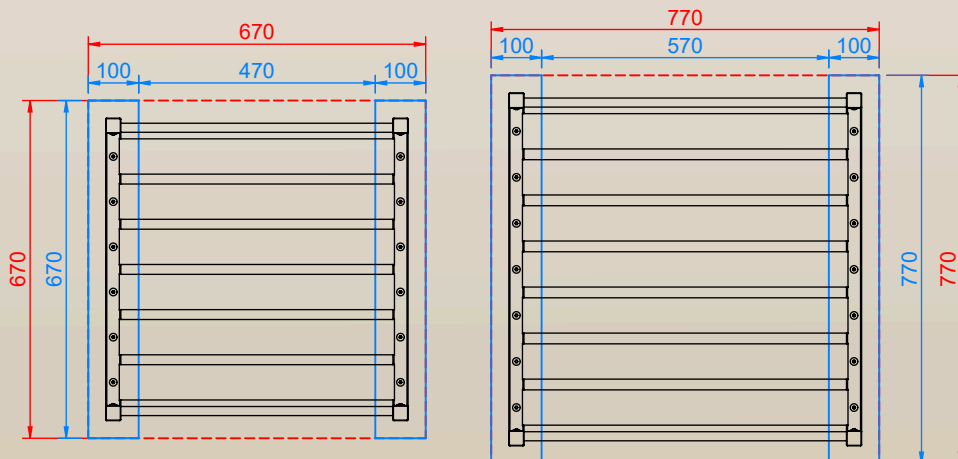

Autres coloris
sur demande

SECONDE VIE

Nos conceptions simplifient la séparation des matériaux pour garantir un recyclage optimal dans les filières spécifiques.

Contactez-nous

DIMENSIONS

Largeur
Profondeur
Hauteur
Poids
Section IPRA

600
600mm
600mm
600mm
10.0kg
70x18mm

700
700mm
700mm
700mm
12.0kg
70x18mm

Dimensions
sur mesure
sur demande

PLAN

FIXATION

Plots Béton Recommandés

OU

Dalle Béton Recommandés