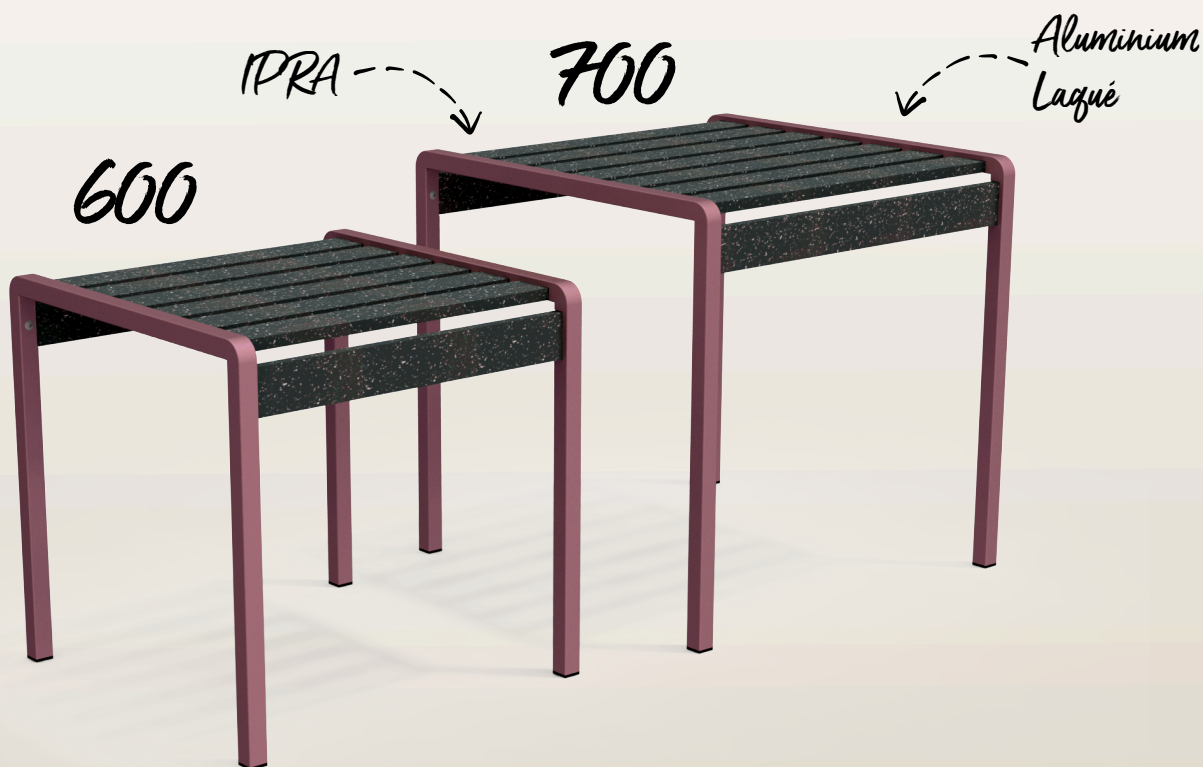

Chardonnay

TABLE PLATEAU

MADE IN AUBE

GARANTIE 25 ANS
SUR LA MATIÈRE IPRA

✓ Durable

✓ Entretien Limité

✓ 100% Recyclable

✓ 55% de Matières Recyclées
(plastiques jetables, pots et emballages aluminiums)

✓ Entièrement Réparable pour agir
contre le gaspillage

600

338*
CANETTES

172*
POTS

ONT PERMIS MA
FABRICATION

* EN ÉQUIVALENCE POTS

700

424*
CANETTES

226*
POTS

ONT PERMIS MA
FABRICATION

* EN ÉQUIVALENCE POTS

Créé pour l'aménagement d'un jardin, cette table de style discret et épuré, s'intègre parfaitement dans son environnement.

Cours d'école, parc, établissement de santé, promenade, maison de retraite.
Ce produit allie l'esthétisme et la maîtrise des ressources en intégrant une part majoritaire de matière recyclée d'origine française. Avec cette gamme ne faites plus de compromis entre le réemploi, le beau, le durable et le recyclable.

urbecosi^l

LARBALETIER

IPRA

La matière IPRA est produite à partir de déchets plastiques et métalloplastiques (Pots de fleurs, tubes de dentifrice, collerette de Champagne, etc...) qui n'avaient jusqu'à présent aucune solution de recyclage et qui finissaient par être enfouis ou incinérés.