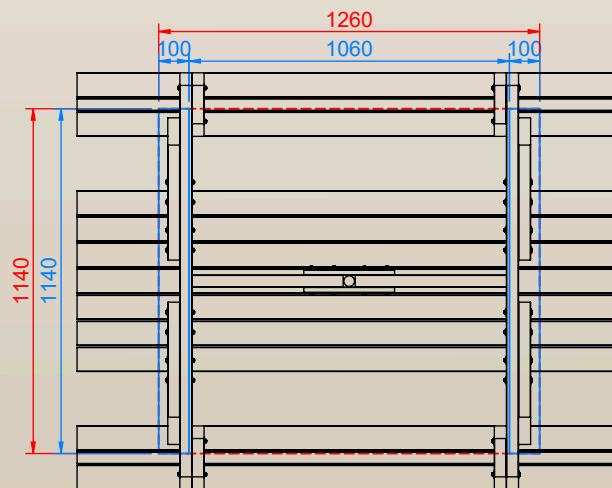

SECONDE VIE

La matière IPRA est recyclable dans le même processus.
" Renvoyez nous votre table ! "

Contactez-nous

DIMENSIONS

Largeur	1800mm
Profondeur	1380mm
Hauteur	770mm
Poids	108.kg
Section IPRA	80x40mm

Dimensions sur mesure sur demande

PLAN

FIXATION

Plots Béton Recommandés

OU

Dalle Béton Recommandés

*DIMENSIONS EN MM

Livré à monter
Kit de Fixation **EN OPTIONS**