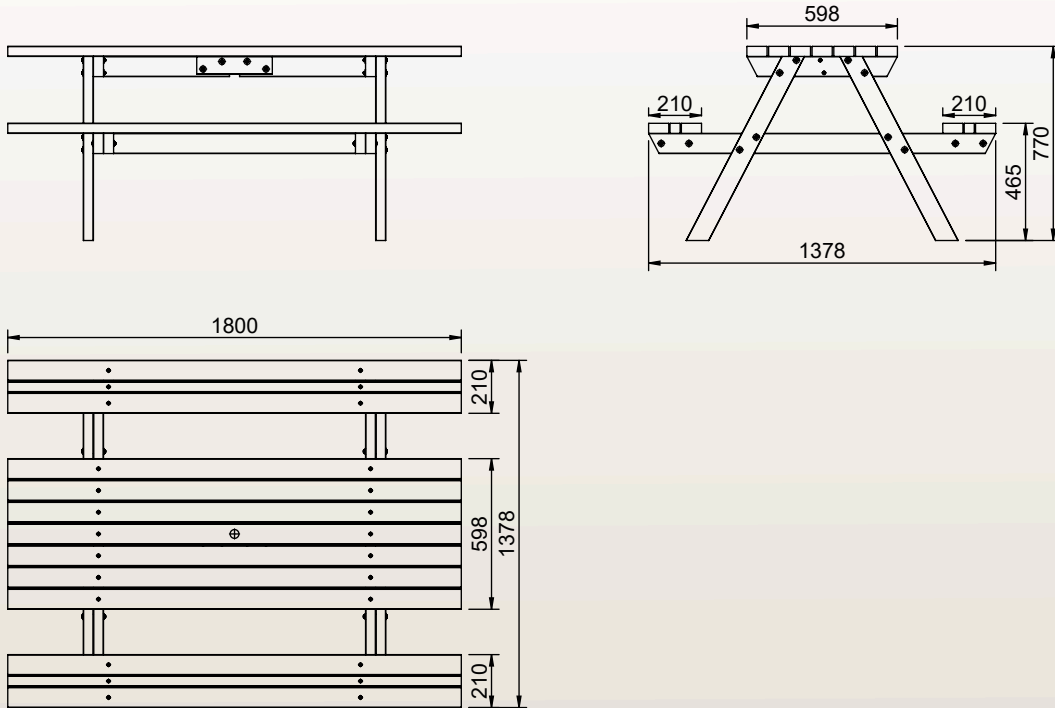

SECONDE VIE

La matière IPRA est recyclable dans le même processus.
" Renvoyez nous votre table ! "

Contactez-nous

DIMENSIONS

Largeur	1800mm
Profondeur	1380mm
Hauteur	770mm
Poids	108.kg
Section IPRA	80x40mm

Dimensions sur mesure sur demande

PLAN

FIXATION

Plots Béton Recommandés

OU

Dalle Béton Recommandés

*DIMENSIONS EN MM

Livré à monter
Kit de Fixation **EN OPTIONS**