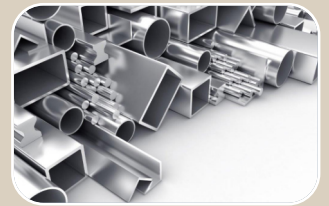

* EN EQUIVALENCE POIDS

* EN EQUIVALENCE POIDS

* EN EQUIVALENCE POIDS

urbecosi

LARBALETIER

La matière IPRA est produite à partir de déchets plastiques et métalloplastiques (Pots de fleurs, tubes de dentifrice, collerette de Champagne, etc...) qui n'avaient jusqu'à présent aucune solution de recyclage et qui finissaient par être enfouis ou incinérés.

ALUMINIUM

L'aluminium est un métal léger qui a une grande résistance à la corrosion.

Nos profils contiennent en moyenne 44% l'aluminium recyclé, et ils sont recyclables à 100%. Seulement 9% de l'énergie nécessaire à la production du métal primaire est utilisée pour son recyclage. Peinture sur Aluminium Garantie 10 Ans.