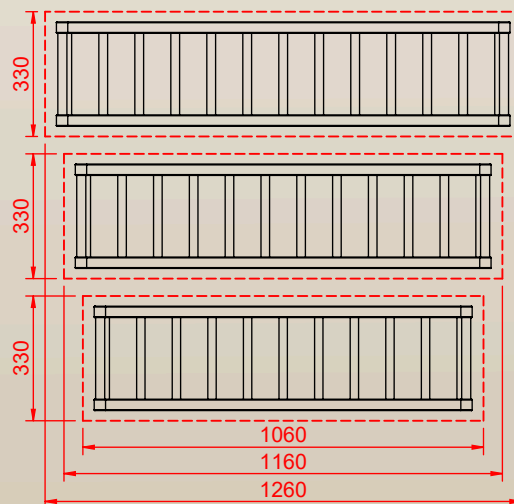

COLORIS

SECONDE VIE

Nos conceptions simplifient la séparation des matériaux pour garantir un recyclage optimal dans les filières spécifiques.

Contactez-nous

DIMENSIONS

	1	2	3
Largeur	1000mm	1100mm	1200mm
Profondeur	276mm	276mm	276mm
Hauteur	300mm	500mm	700mm
Poids	6.6kg	7.6kg	8.6kg
Section IPRA	70x18mm	70x18mm	70x18mm

Dimensions sur mesure sur demande

PLAN

FIXATION

Dalle Béton Recommandés

*DIMENSIONS EN MM

Livré à monter
Kit de Fixation EN OPTIONS

Temps de montage: 10 min à 1 personne

Conditionnement: 1 colis