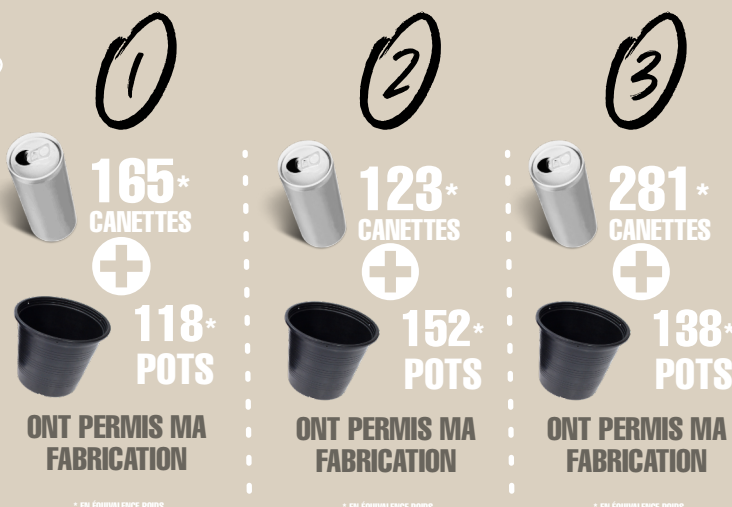

Chardonnay

TABLES GIGOGNES 1200 À 1000

MADE IN AUBE

GARANTIE 25 ANS
SUR LA MATIÈRE IPRA

IPRA

Aluminium
Laqué

- ✓ Durable
- ✓ Entretien Limité
- ✓ 100% Recyclable
- ✓ 80 à 90% de Matières Recyclées (plastiques jetables, pots et emballages aluminiums)
- ✓ Entièrement Réparable pour agir contre le gaspillage

* EN EQUIVALENCE POIDS

* EN EQUIVALENCE POIDS

* EN EQUIVALENCE POIDS

urbecosi

LARBALETIER

La matière IPRA est produite à partir de déchets plastiques et métalloplastiques (Pots de fleurs, tubes de dentifrice, collerette de Champagne, etc...) qui n'avaient jusqu'à présent aucune solution de recyclage et qui finissaient par être enfouis ou incinérés.

ALUMINIUM

L'aluminium est un métal léger qui a une grande résistance à la corrosion.

Nos profils contiennent en moyenne 44% l'aluminium recyclé, et ils sont recyclables à 100%. Seulement 9% de l'énergie nécessaire à la production du métal primaire est utilisée pour son recyclage. Peinture sur Aluminium Garantie 10 Ans.

COLORIS

SECONDE VIE

Nos conceptions simplifient la séparation des matériaux pour garantir un recyclage optimal dans les filières spécifiques.

Contactez-nous

DIMENSIONS

	1	2	3
Largeur	1000mm	1100mm	1200mm
Profondeur	276mm	276mm	276mm
Hauteur	300mm	500mm	700mm
Poids	6.6kg	7.6kg	8.6kg
Section IPRA	70x18mm	70x18mm	70x18mm