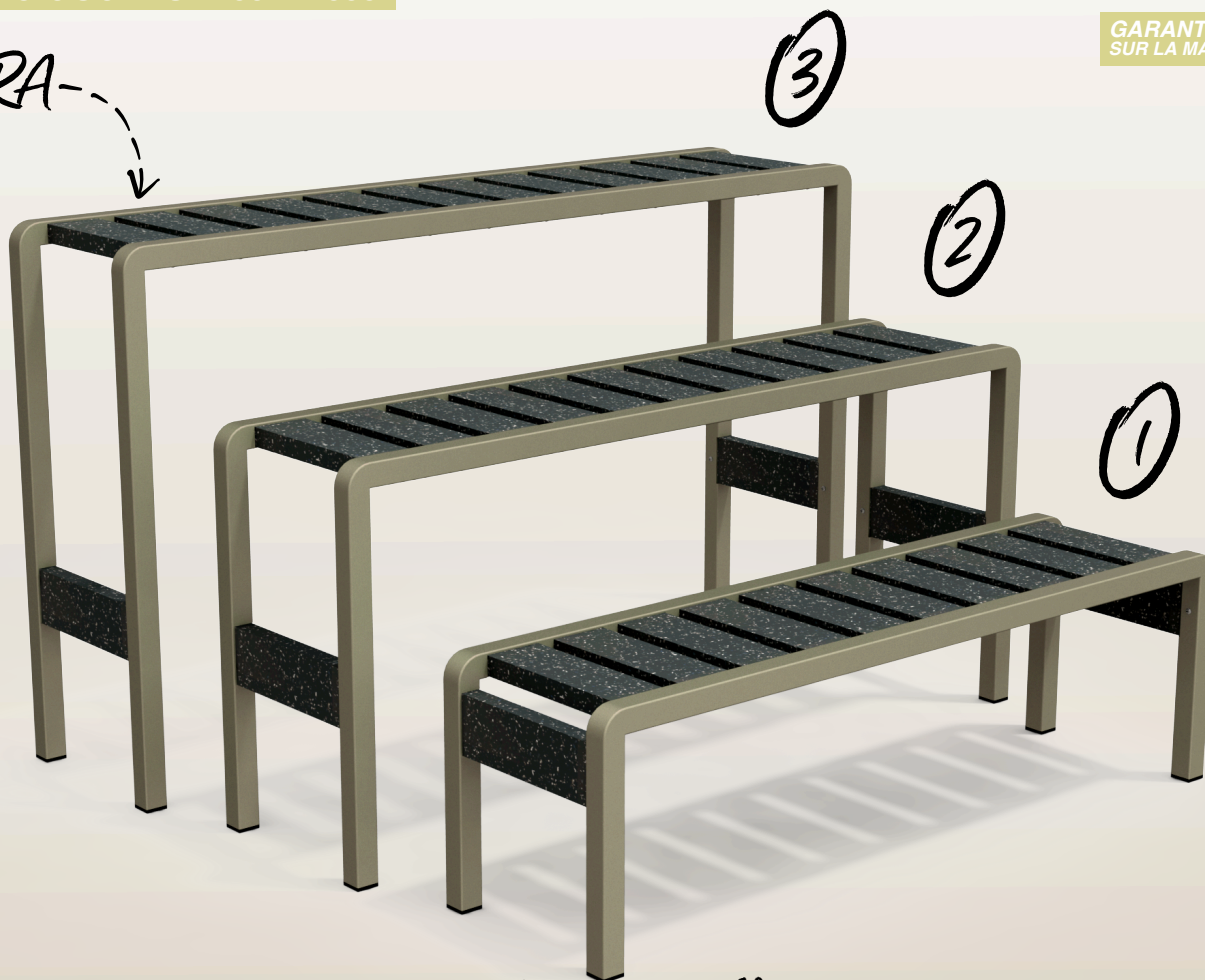

Chardonnay

TABLES GIGOGNES 1200 À 1000

MADE IN AUBE

GARANTIE 25 ANS
SUR LA MATIÈRE IPRA

IPRA

Aluminium
Laqué

- ✓ Durable
- ✓ Entretien Limité
- ✓ 100% Recyclable
- ✓ 80 à 90% de Matières Recyclées (plastiques jetables, pots et emballages aluminiums)
- ✓ Entièrement Réparable pour agir contre le gaspillage

* EN EQUIVALENCE POIDS

* EN EQUIVALENCE POIDS

* EN EQUIVALENCE POIDS

urbecosi

LARBALETIER

La matière IPRA est produite à partir de déchets plastiques et métalloplastiques (Pots de fleurs, tubes de dentifrice, collerette de Champagne, etc...) qui n'avaient jusqu'à présent aucune solution de recyclage et qui finissaient par être enfouis ou incinérés.

COLORIS

SECONDE VIE

Nos conceptions simplifient la séparation des matériaux pour garantir un recyclage optimal dans les filières spécifiques.

Contactez-nous

DIMENSIONS

	1	2	3
Largeur	1000mm	1100mm	1200mm
Profondeur	276mm	276mm	276mm
Hauteur	300mm	500mm	700mm
Poids	6.6kg	7.6kg	8.6kg
Section IPRA	70x18mm	70x18mm	70x18mm

Dimensions sur mesure sur demande

PLAN

FIXATION

Dalle Béton Recommandés

*DIMENSIONS EN MM

Livré à monter
Kit de Fixation EN OPTIONS

Temps de montage: 10 min à 1 personne

Conditionnement: 1 colis