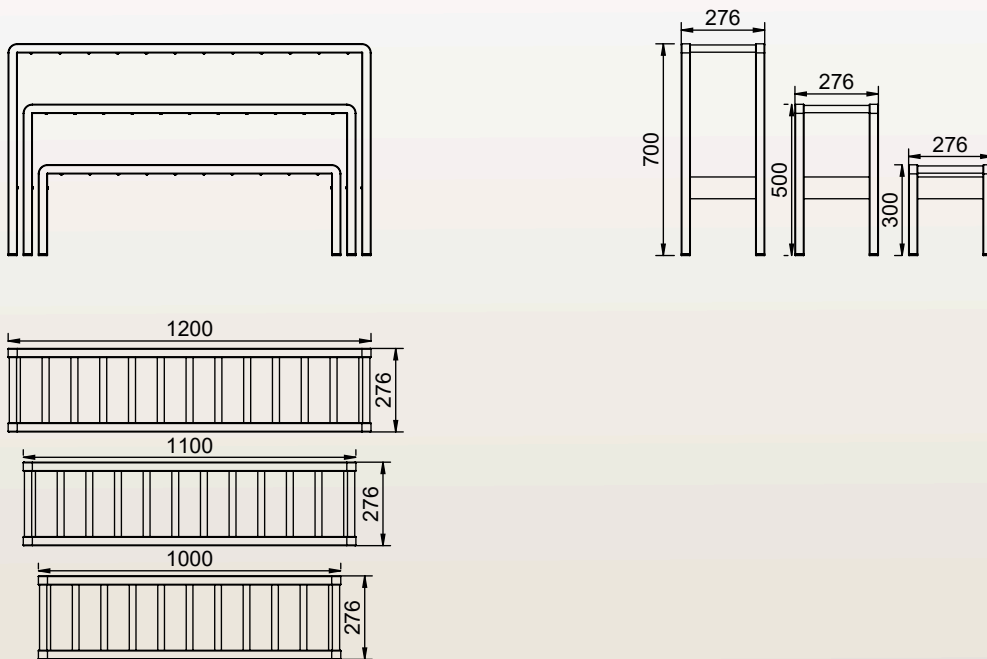

COLORIS

SECONDE VIE

Nos conceptions simplifient la séparation des matériaux pour garantir un recyclage optimal dans les filières spécifiques.

Contactez-nous

DIMENSIONS

	1	2	3
Largeur	1000mm	1100mm	1200mm
Profondeur	276mm	276mm	276mm
Hauteur	300mm	500mm	700mm
Poids	6.6kg	7.6kg	8.6kg
Section IPRA	70x18mm	70x18mm	70x18mm

Dimensions sur mesure sur demande

PLAN

FIXATION

Dalle Béton Recommandés

*DIMENSIONS EN MM

Livré à monter
Kit de Fixation EN OPTIONS

Temps de montage: 10 min à 1 personne

Conditionnement: 1 colis