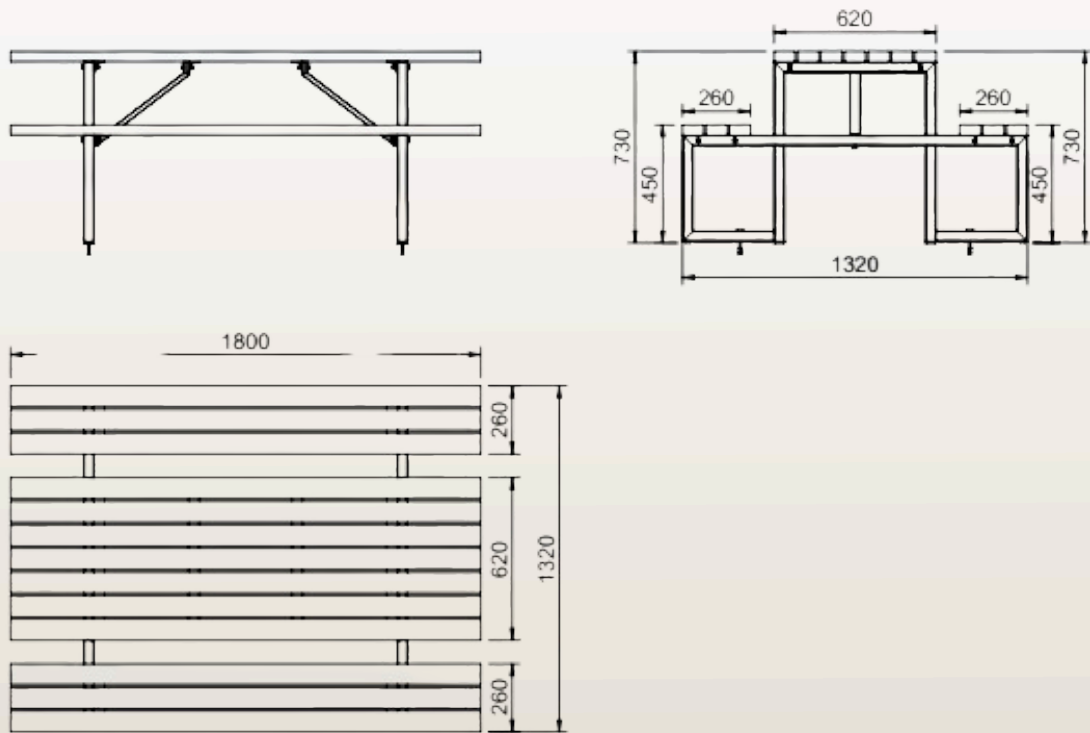

JAIPUR

Autres coloris
sur demande

SECONDE VIE

Nos conceptions simplifient la séparation des matériaux pour garantir un recyclage optimal dans les filières spécifiques.

Contactez-nous

DIMENSIONS

Largeur	1800mm
Profondeur	1320mm
Hauteur	730mm
Hauteur Assise	450mm
Poids	57.5kg
Section IPRA	80x40mm

Dimensions
sur mesure
sur demande

PLAN

FIXATION

Plots Béton Recommandés

OU

Dalle Béton Recommandés

*DIMENSIONS EN MM

Livré à monter
Kit de Fixation Fourni