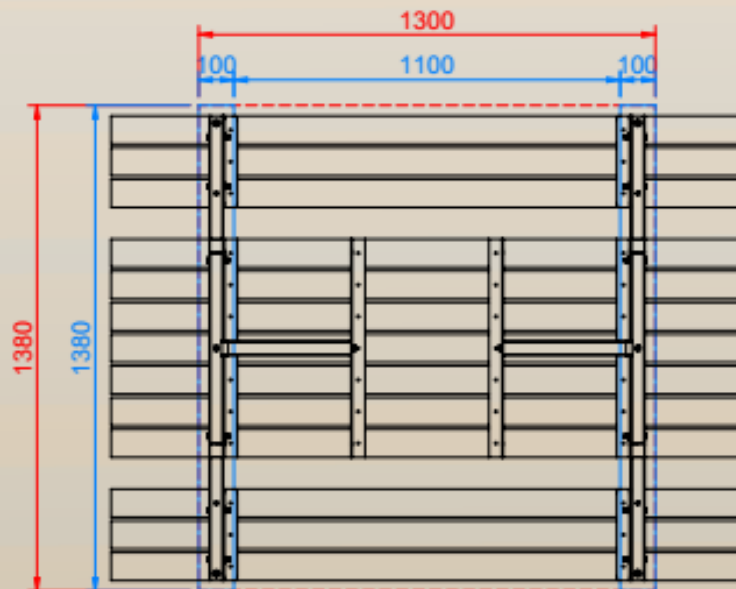

JAIPUR

Autres coloris
sur demande

SECONDE VIE

Nos conceptions simplifient la séparation des matériaux pour garantir un recyclage optimal dans les filières spécifiques.

Contactez-nous

DIMENSIONS

Largeur	1800mm
Profondeur	1320mm
Hauteur	730mm
Hauteur Assise	450mm
Poids	57.5kg
Section IPRA	80x40mm

Dimensions
sur mesure
sur demande

PLAN

FIXATION

Plots Béton Recommandés

OU

Dalle Béton Recommandés

*DIMENSIONS EN MM

Livré à monter
Kit de Fixation Fourni