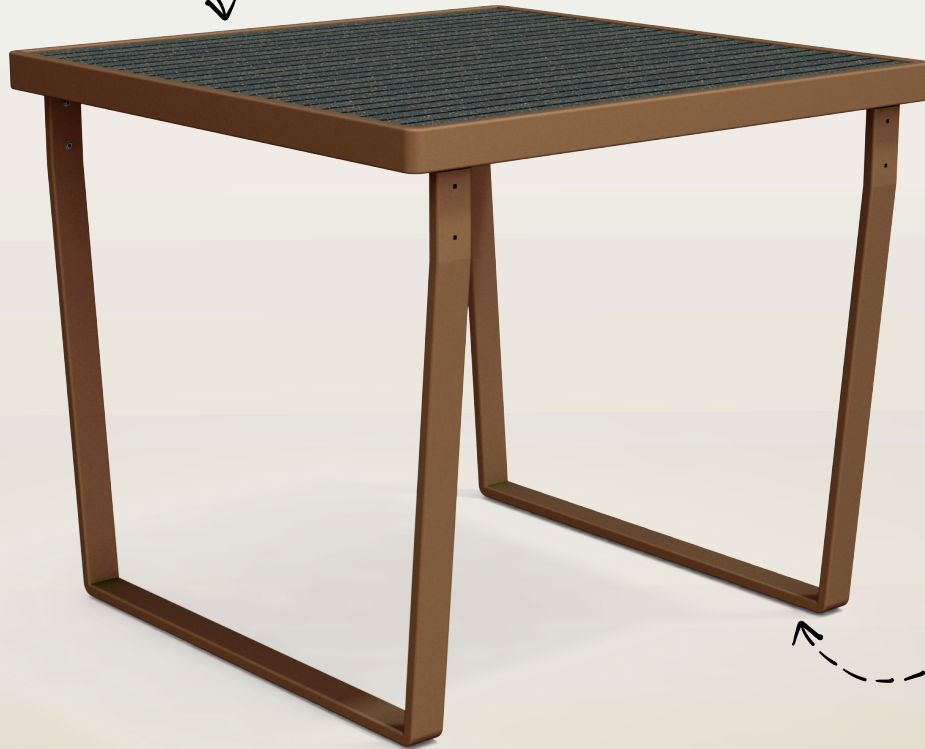

# Arbane

TABLE HAUTE

MADE IN AUBE

GARANTIE 25 ANS  
SUR LA MATIÈRE IPRA

IPRA

Aluminium  
Laqué

**Durable**

**Entretien Limité**

\* EN EQUIVALENCE POIDS

Créé pour l'aménagement d'un jardin, cette table de style discret et épuré, s'intègre parfaitement dans son environnement.

Cours d'école, parc, établissement de santé, promenade, maison de retraite.  
Ce produit allie l'esthétisme et la maîtrise des ressources en intégrant une part majoritaire de matière recyclée d'origine française. Avec cette gamme ne faites plus de compromis entre le réemploi, le beau, le durable et le recyclable.

## DIMENSIONS

Largeur  
Profondeur  
Hauteur  
Poids  
Section IPRA

1200mm  
1200mm  
1050mm  
52.2kg  
40x40mm

Dimensions  
sur mesure  
sur demande