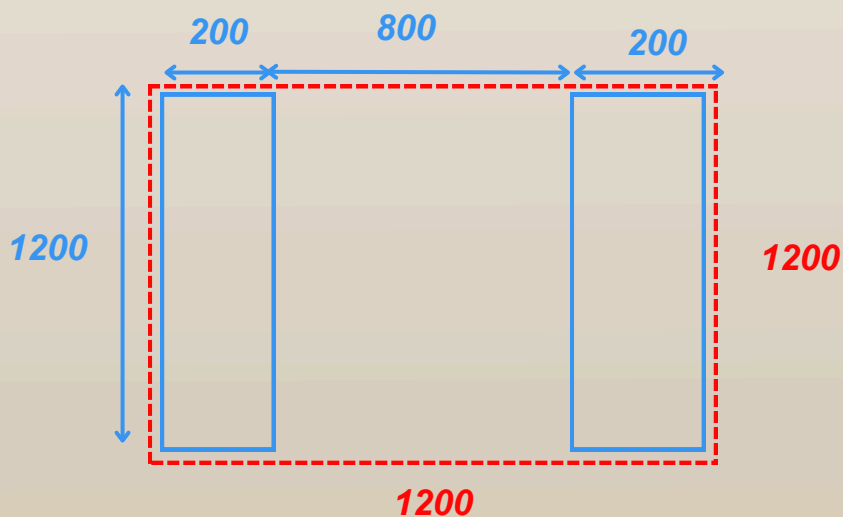

FIXATION

Plots Béton Recommandés

OU

Dalle Béton Recommandés