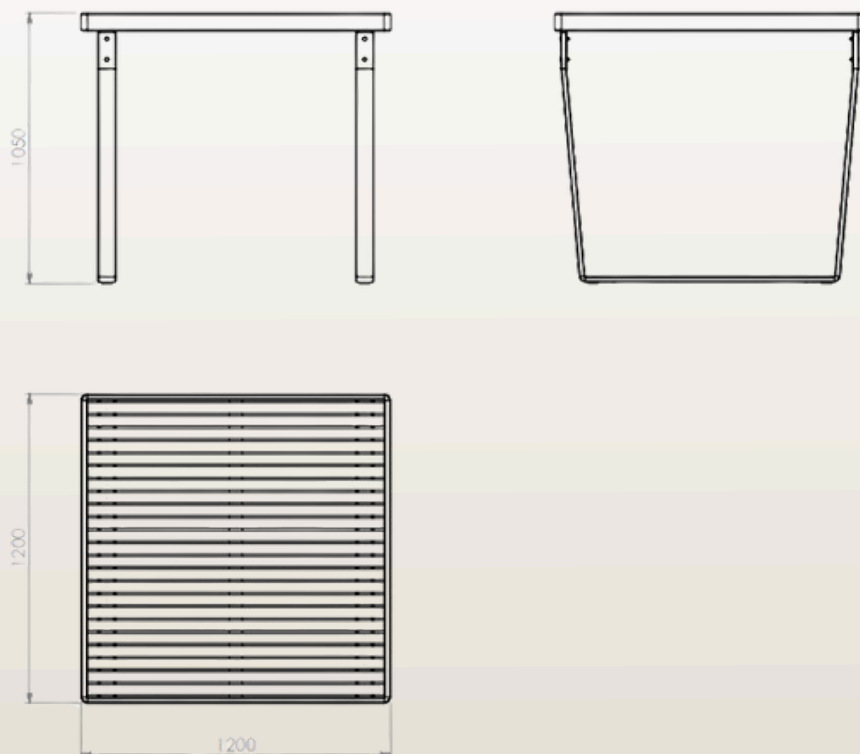

## DIMENSIONS

Largeur  
Profondeur  
Hauteur  
Poids  
Section IPRA

1200mm  
1200mm  
1050mm  
52.2kg  
40x40mm

Dimensions  
sur mesure  
sur demande

## PLAN