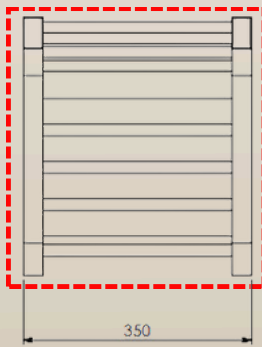

DIMENSIONS

	MATERNELLES		PRIMAIRES		Dimensions sur mesure sur demande
	Sans Accoudoirs	Avec Accoudoirs	Sans Accoudoirs	Avec Accoudoirs	
Largeur	350mm	350mm	450mm	450mm	
Profondeur	280mm	280mm	335mm	335mm	
Hauteur Assise	320mm	320mm	390mm	390mm	
Poids	6kg	7kg	8.2kg	9kg	
Section IPRA	40x40mm	40x40mm	40x40mm	40x40mm	

Maternelles

Sans Accoudoirs

Avec Accoudoirs

Primaires

Sans Accoudoirs

Avec Accoudoirs

FIXATION

Dalle Béton Recommandés