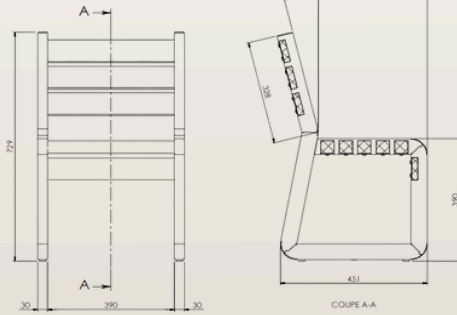

Primaires

Sans Accoudoirs