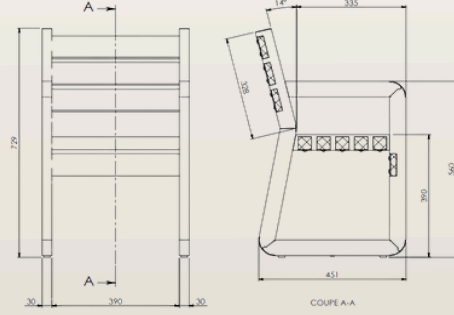

Avec Accoudoirs