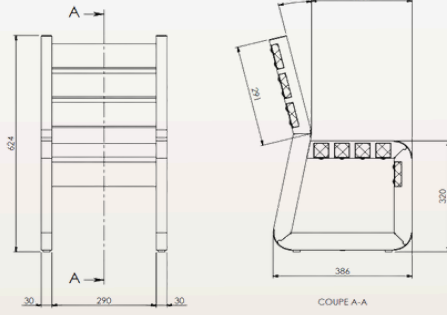

Maternelles

Sans Accoudoirs