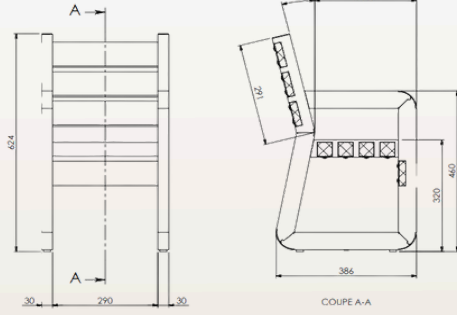

Avec Accoudoirs