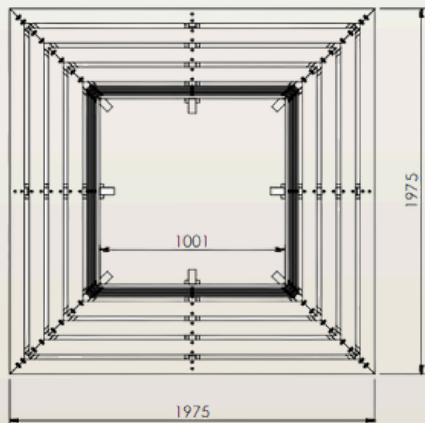

SECONDE VIE

La matière IPRA est recyclable dans le même processus.
" Renvoyez nous votre table ! "

Contactez-nous

DIMENSIONS

Largeur
Profondeur
Hauteur Assise
Poids
Section IPRA

MATERNELLES
1975mm
1975mm
310mm
143kg
80x40mm

PRIMAIRES
1975mm
1975mm
420mm
148.5kg
80x40mm

Dimensions sur mesure sur demande

PLAN

Maternelles

Primaires

FIXATION

Plots Béton Recommandés

OU