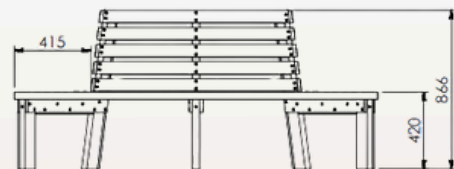

SECONDE VIE

La matière IPRA est recyclable dans le même processus.
" Renvoyez nous votre table ! "

Contactez-nous

DIMENSIONS

Largeur
Profondeur
Hauteur Assise
Poids
Section IPRA

MATERNELLES
1975mm
1975mm
310mm
143kg
80x40mm

PRIMAIRES
1975mm
1975mm
420mm
148.5kg
80x40mm

Dimensions sur mesure sur demande

PLAN

Maternelles

Primaires

FIXATION

Plots Béton Recommandés

OU

Dalle Béton Recommandés

*DIMENSIONS EN MM

Livré monté
Kit de Fixation Fourni

Temps de fixation : 60 min à 2 personnes

Conditionnement: 1 palette

*** PIÈCES DÉTACHÉES DISPONIBLES SUR DEMANDE

OUTILS
NON FOURNIS