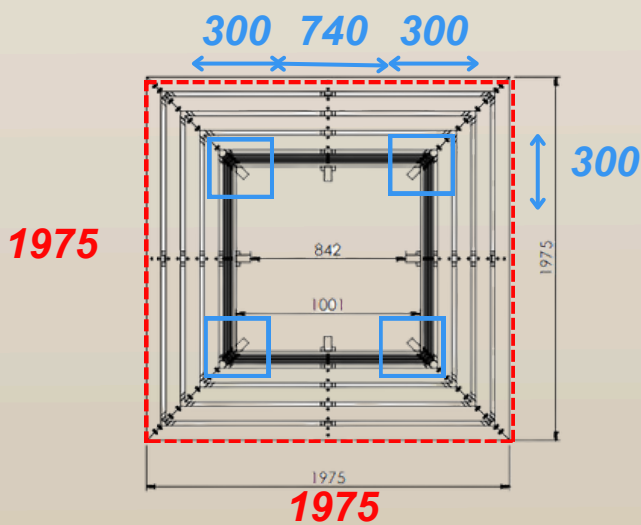

FIXATION

Plots Béton Recommandés

OU

Dalle Béton Recommandés