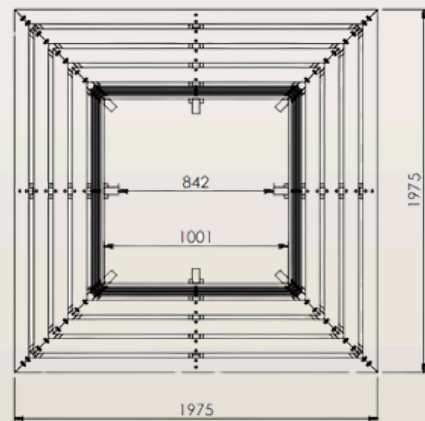

SECONDE VIE

La matière IPRA est recyclable dans le même processus.
" Renvoyez nous votre table ! "

Contactez-nous

DIMENSIONS

Largeur
Profondeur
Hauteur Assise
Poids
Section IPRA

MATERNELLES
1975mm
1975mm
310mm
143kg
80x40mm

PRIMAIRES
1975mm
1975mm
420mm
148.5kg
80x40mm

Dimensions sur mesure sur demande

PLAN

Maternelles

Primaires

FIXATION

Plots Béton Recommandés

OU