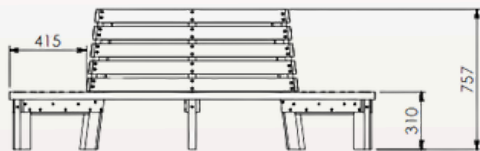

SECONDE VIE

La matière IPRA est recyclable dans le même processus.
" Renvoyez nous votre table ! "

Contactez-nous

DIMENSIONS

Largeur
Profondeur
Hauteur Assise
Poids
Section IPRA

MATERNELLES
1975mm
1975mm
310mm
143kg
80x40mm

PRIMAIRES
1975mm
1975mm
420mm
148.5kg
80x40mm

Dimensions sur mesure sur demande

PLAN

Maternelles

Primaires

FIXATION

Plots Béton Recommandés

OU