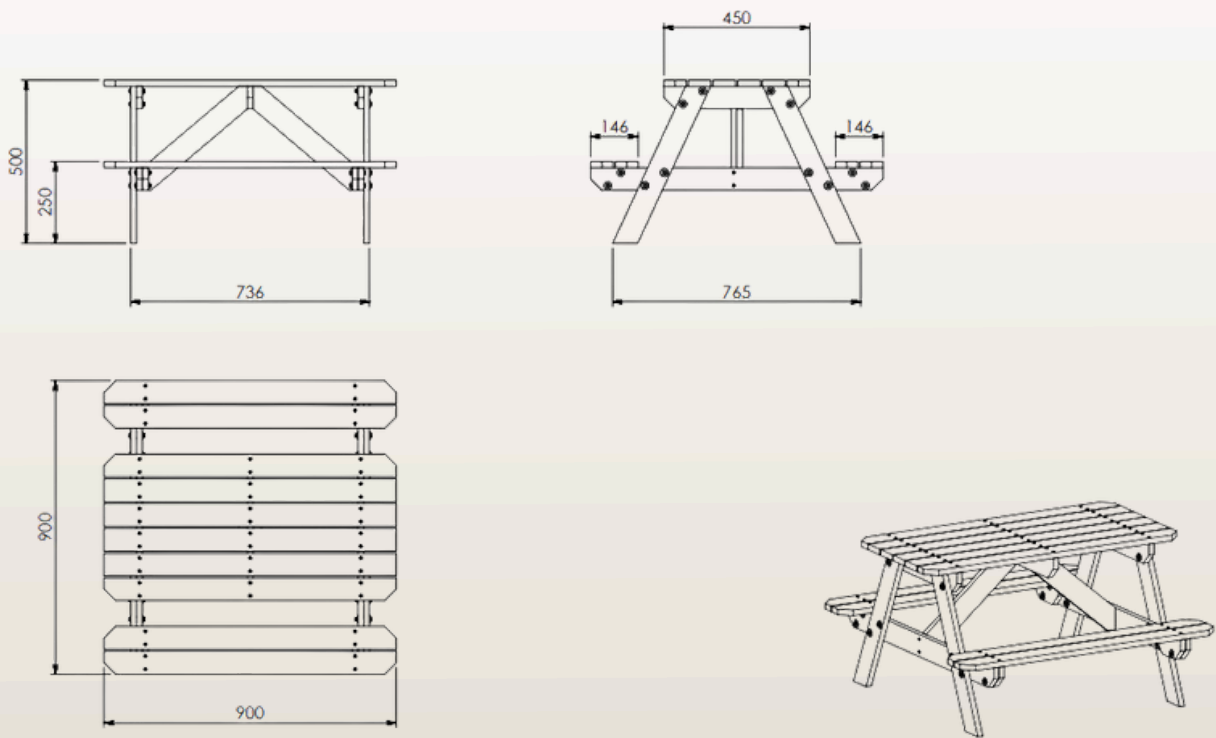

SECONDE VIE

La matière IPRA est recyclable dans le même processus.
" Renvoyez nous votre table ! "

Contactez-nous

DIMENSIONS

Largeur	900mm
Profondeur	900mm
Hauteur Assise	250mm
Poids	19kg
Section IPRA	70x18mm

Dimensions sur mesure sur demande

PLAN

FIXATION

Plots Béton Recommandés

OU

Dalle Béton Recommandés

*DIMENSIONS EN MM

Livré pré-monté
Kit de Fixation Fourni