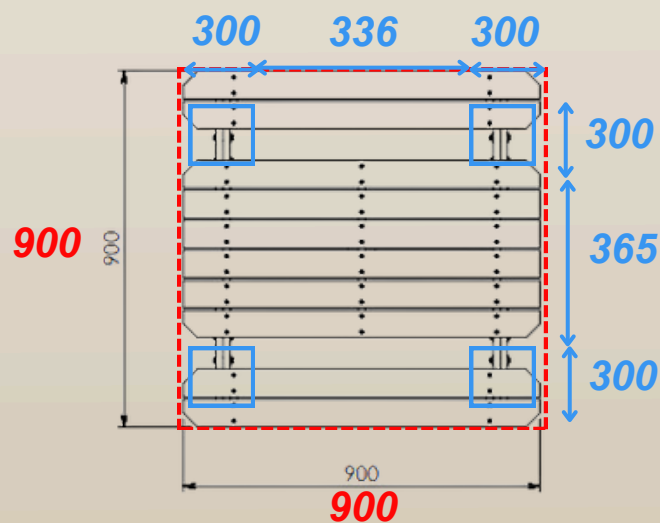

SECONDE VIE

La matière IPRA est recyclable dans le même processus.
" Renvoyez nous votre table ! "

Contactez-nous

DIMENSIONS

Largeur	900mm
Profondeur	900mm
Hauteur Assise	250mm
Poids	19kg
Section IPRA	70x18mm

Dimensions sur mesure sur demande

PLAN

FIXATION

Plots Béton Recommandés

OU

Dalle Béton Recommandés

*DIMENSIONS EN MM

Livré pré-monté
Kit de Fixation Fourni