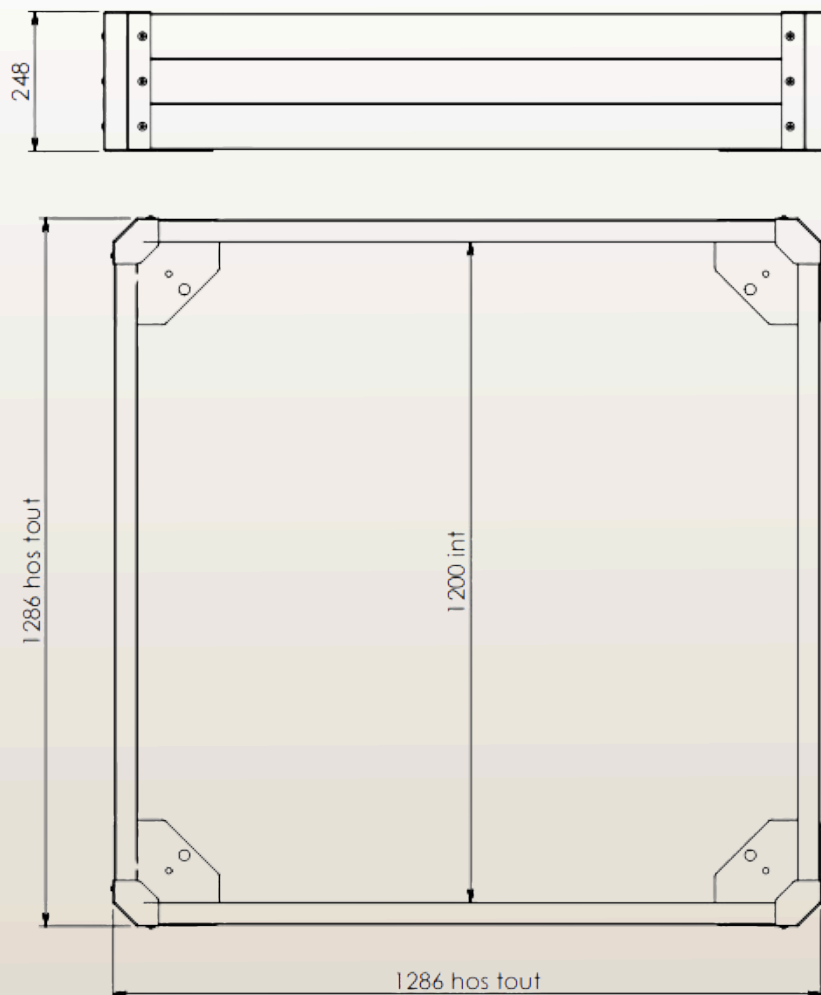

Contactez-nous

DIMENSIONS

Largeur	1286mm
Profondeur	1286mm
Hauteur	248mm
Poids	43.3kg
Section IPRA	80x40mm

Dimensions sur mesure sur demande

PLAN

FIXATION

Ce produit étant fait pour être au contact de la terre, nous vous recommandons d'utiliser nos ancrages au sol Urbefix, vendus séparément. Les emplacements sont prévus pour les recevoir dans les angles.