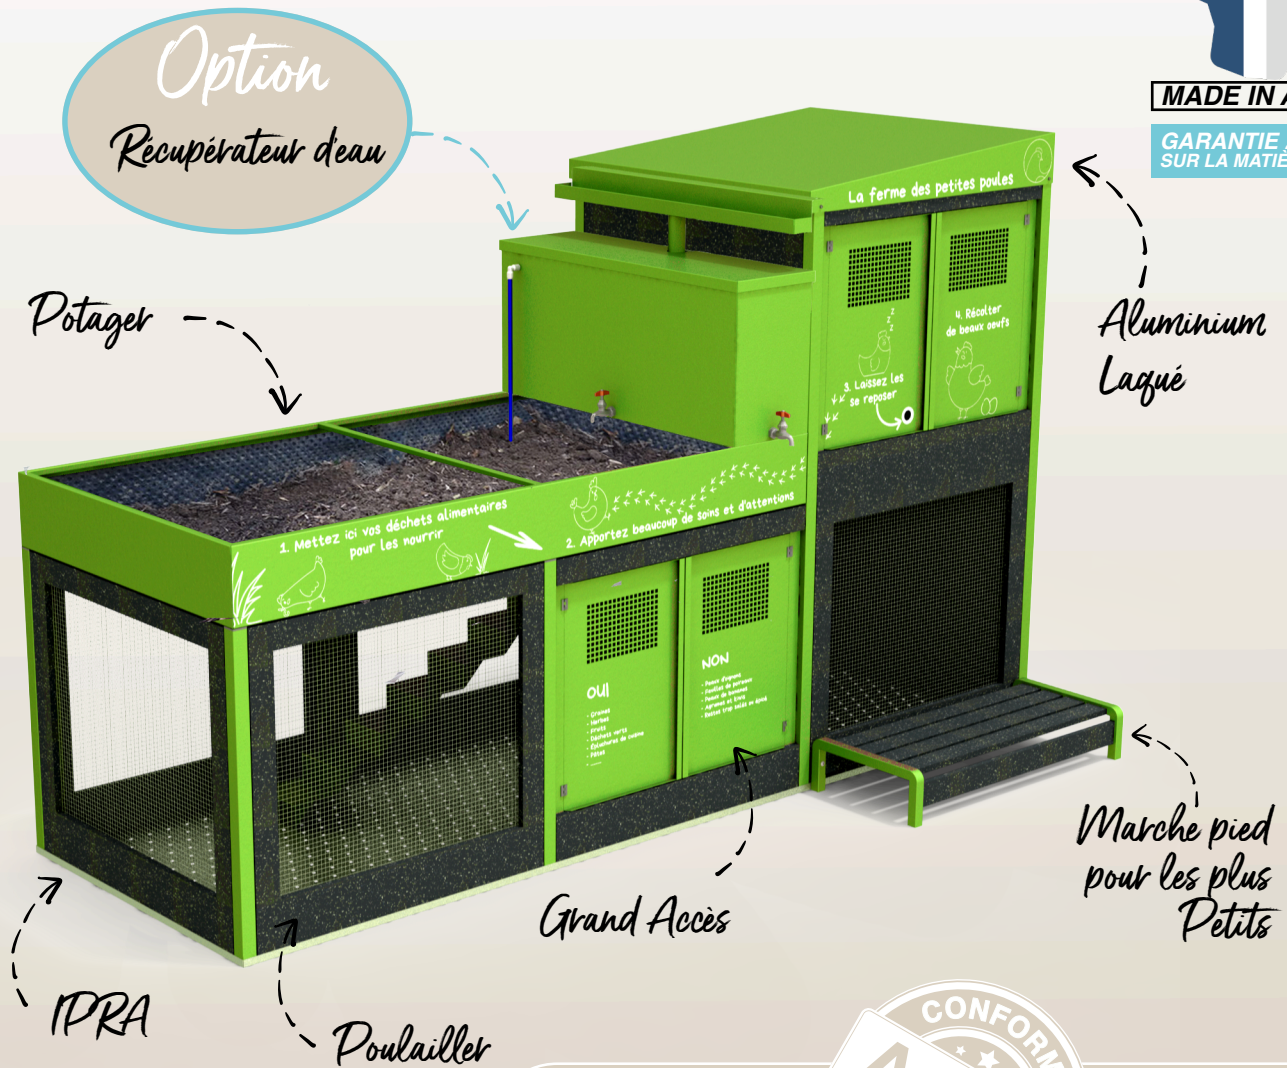

MADE IN AUBE

GARANTIE 25 ANS
SUR LA MATIÈRE IPRA

- ✓ Durable
- ✓ Entretien Limité
- ✓ 100% Recyclable
- ✓ 60% de Matières Recyclées (plastiques jetables, pots et emballages aluminiums)
- ✓ Entièrement Réparable pour agir contre le gaspillage

150*
CANETTES

1007*
POTS

ONT PERMIS MA
FABRICATION

* EN EQUIVALENCE POTS

Comprendre le vivant avec le Poulailler éducatif.

Avec ce poulailler éducatif, expliquer aux enfants:

- Le cycle du potager (qui nourrit les Hommes)
- Les épluchures qui nourrissent les poules
- Les poules qui nourrissent les Hommes
- Les poules qui produisent de l'engrais pour le potager.

En option, le cycle de l'eau:

- L'eau est récupéré sur le toit pour être stocké
- L'eau stocké alimente le potager puis retourne à la terre
- L'eau stocké alimente les poules.

IPRA

La matière IPRA est produite à partir de déchets plastiques et métalloplastiques (Pots de fleurs, tubes de dentifrice, collerette de Champagne, etc...) qui n'avaient jusqu'à présent aucune solution de recyclage et qui finissaient par être enfouis ou incinérés.

Contactez-nous

DIMENSIONS

Largeur	1286mm
Profondeur	1286mm
Hauteur	248mm
Poids	43.3kg
Section IPRA	80x40mm

Dimensions sur mesure sur demande

RÉCUPÉRATEUR D'EAU (EN OPTION)

Ce kit composé d'une gouttière, d'un système de filtration et d'une réserve d'eau vous permet de compléter le poulailler pour expliquer le cycle de l'eau. Il se pose juste sous la toiture, au début du potager afin de récupérer l'eau de la toiture et de la stocker. Son système de filtration permet d'éviter les dépôts de feuilles. Il est complètement fermé afin d'éviter la prolifération des moustiques. Sont trop plein évitera les débordements. Vous pourrez ainsi profiter de l'eau pour arroser le potager ou bien donner à boire aux poules, expliquant ainsi l'importance de l'eau à vos élèves.