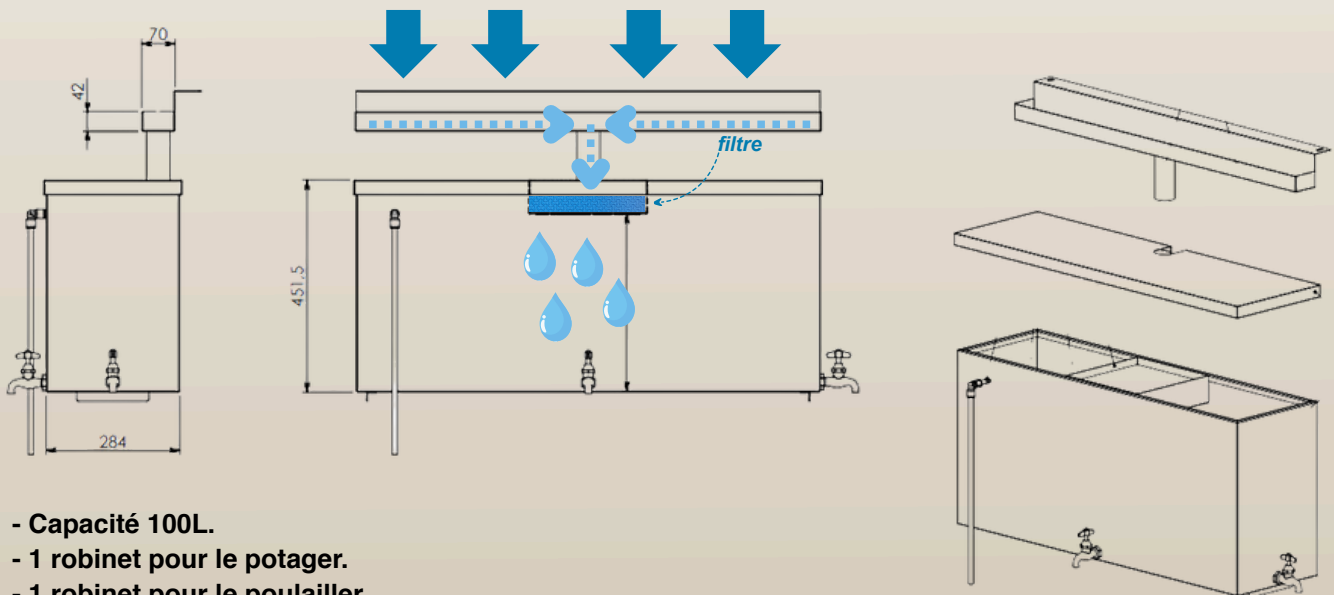

Contactez-nous

DIMENSIONS

Largeur	1286mm
Profondeur	1286mm
Hauteur	248mm
Poids	43.3kg
Section IPRA	80x40mm

Dimensions sur mesure sur demande

RÉCUPÉRATEUR D'EAU (EN OPTION)

Ce kit composé d'une gouttière, d'un système de filtration et d'une réserve d'eau vous permet de compléter le poulailler pour expliquer le cycle de l'eau. Il se pose juste sous la toiture, au début du potager afin de récupérer l'eau de la toiture et de la stocker. Son système de filtration permet d'éviter les dépôts de feuilles. Il est complètement fermé afin d'éviter la prolifération des moustiques. Sont trop plein évitera les débordements. Vous pourrez ainsi profiter de l'eau pour arroser le potager ou bien donner à boire aux poules, expliquant ainsi l'importance de l'eau à vos élèves.

- Capacité 100L.
- 1 robinet pour le potager.
- 1 robinet pour le poulailler.
- 1 trop plein.
- Système de filtration par mousse et grille (nécessite un nettoyage 1 à 2 fois par an).
- Complètement fermé pour éviter le développement des moustiques.