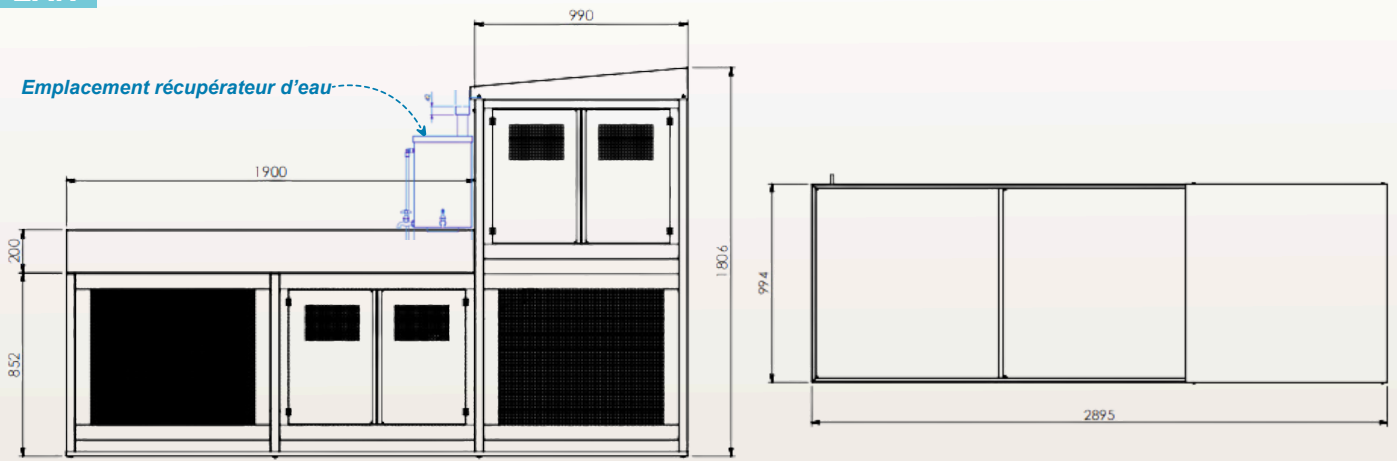

Contactez-nous

DIMENSIONS

Largeur	1286mm
Profondeur	1286mm
Hauteur	248mm
Poids	43.3kg
Section IPRA	80x40mm

Dimensions sur mesure sur demande

RÉCUPÉRATEUR D'EAU (EN OPTION)

Ce kit composé d'une gouttière, d'un système de filtration et d'une réserve d'eau vous permet de compléter le poulailler pour expliquer le cycle de l'eau. Il se pose juste sous la toiture, au début du potager afin de récupérer l'eau de la toiture et de la stocker. Son système de filtration permet d'éviter les dépôts de feuilles. Il est complètement fermé afin d'éviter la prolifération des moustiques. Sont trop plein évitera les débordements. Vous pourrez ainsi profiter de l'eau pour arroser le potager ou bien donner à boire aux poules, expliquant ainsi l'importance de l'eau à vos élèves.