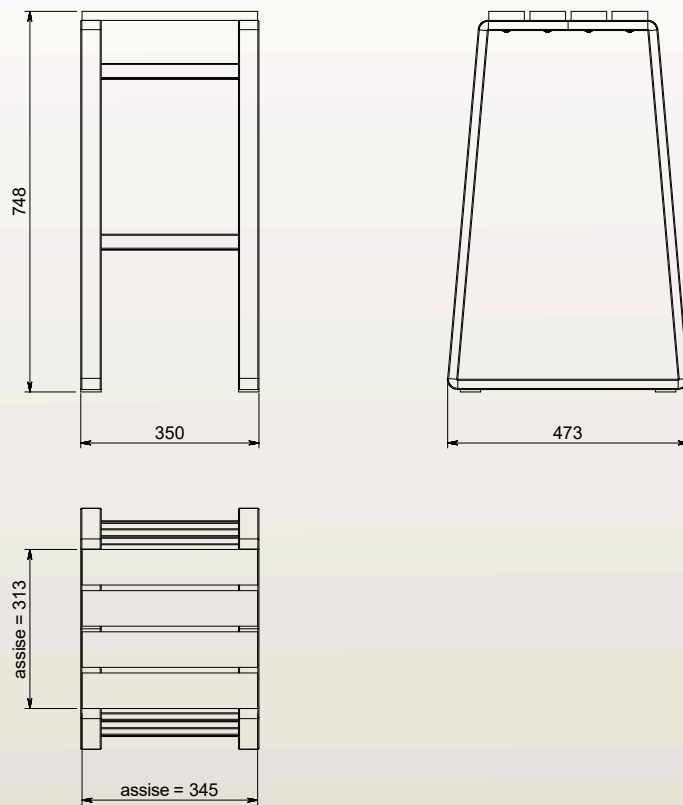

## DIMENSIONS

Largeur  
Profondeur  
Hauteur  
Poids  
Section IPRA

473mm  
350mm  
748mm  
4.9kg  
40x40mm

Dimensions  
sur mesure  
sur demande

## PLAN