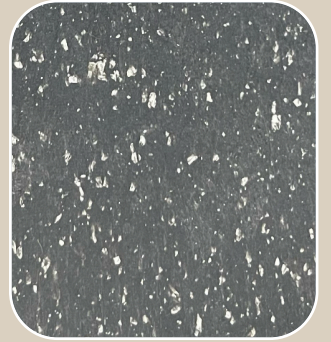

IPRA

La matière IPRA est produite à partir de déchets plastiques et métalloplastiques (Pots de fleurs, tubes de dentifrice, collerette de Champagne, etc...) qui n'avaient jusqu'à présent aucune solution de recyclage et qui finissaient par être enfouis ou incinérés.

La Start-Up qui fabrique cette matière a su inventer un processus économe en énergie afin de limiter les consommations d'énergie pour cette transformation.

Ce processus s'invite dans une démarche locale (51) et sociétale. Recyclable dans le même procédé.