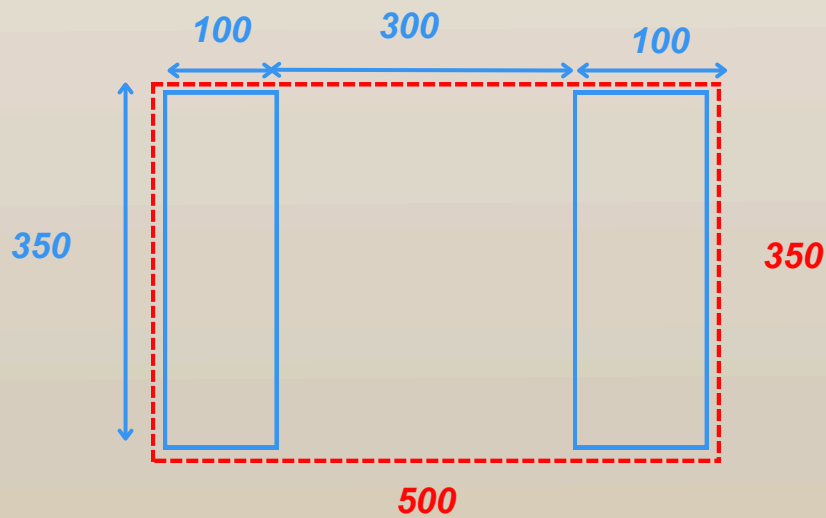

FIXATION

Plots Béton Recommandés

OU

Dalle Béton Recommandés