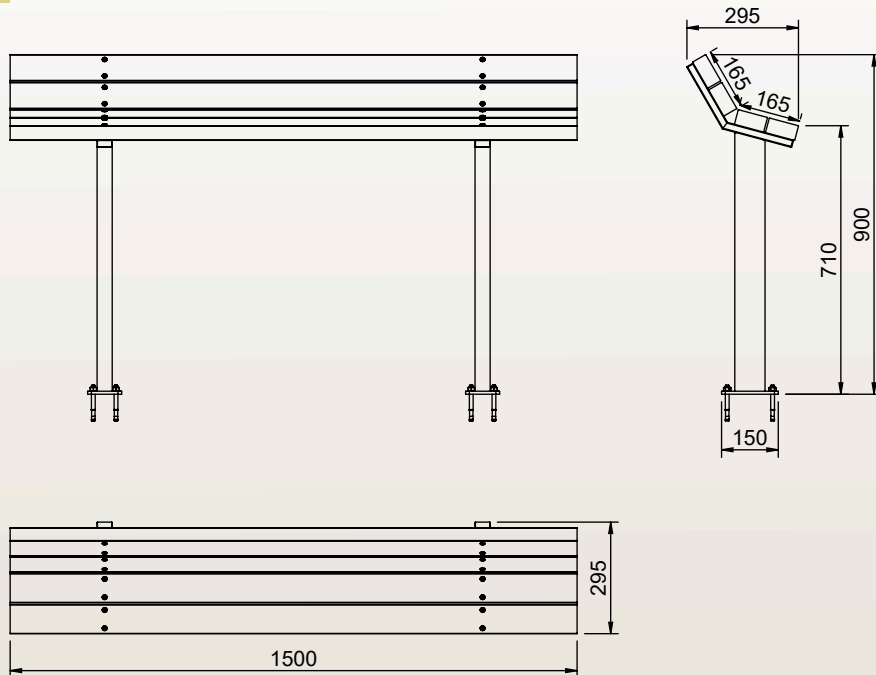

## DIMENSIONS

Largeur  
Profondeur  
Assise  
Hauteur  
Poids  
Section IPRA

1500mm  
295mm  
710mm  
900mm  
21.8kg  
80x40mm

Dimensions  
sur mesure  
sur demande

## PLAN