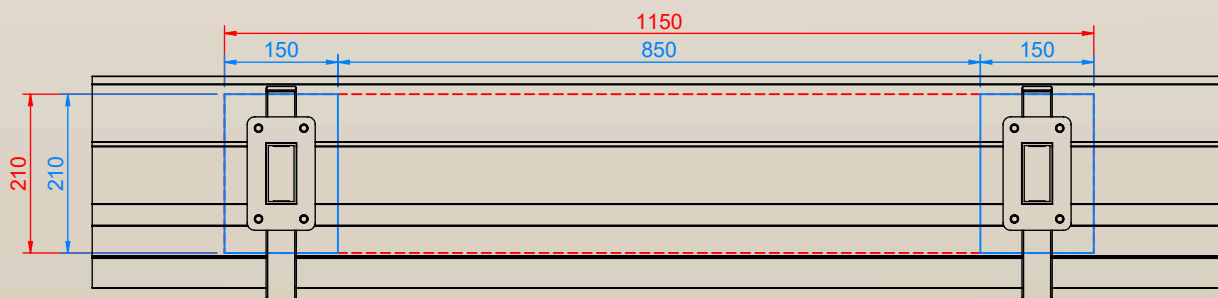

PLAN

FIXATION

Plots Béton Recommandés

OU

Dalle Béton Recommandés

*DIMENSIONS EN MM

Livré à monter
Kit de Fixation Fourni

Temps de fixation: 10 min à 1 personne

Conditionnement: 1 colis

*** PIÈCES DÉTACHÉES DISPONIBLES SUR DEMANDE

OUTILS
NON FOURNIS

urbecosi'

LARBALETIER