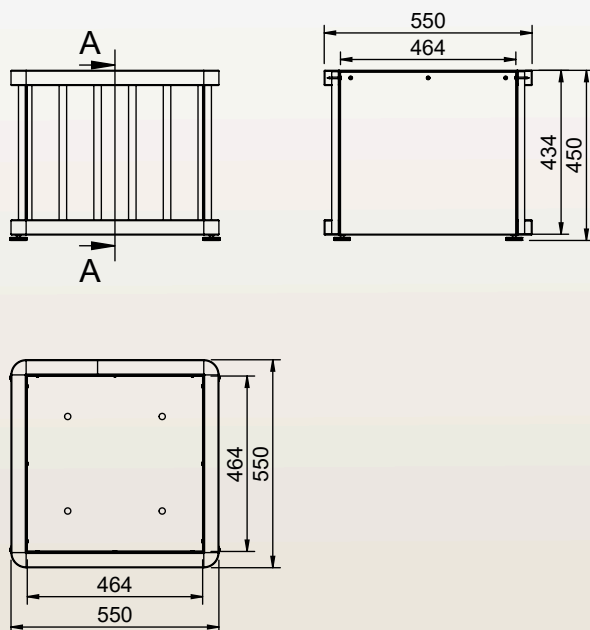

PLAN

FIXATION

Dalle Béton Recommandés

* DIMENSIONS EN

Livré monté sur palette
Kit de Fixation Fourni

Temps de fixation: 10 min à 1 personne

Conditionnement: 1 colis

*** PIÈCES DÉTACHÉES DISPONIBLES SUR DEMANDE

OUTILS
NON FOURNIS

urbecosi'

LARBALETIER