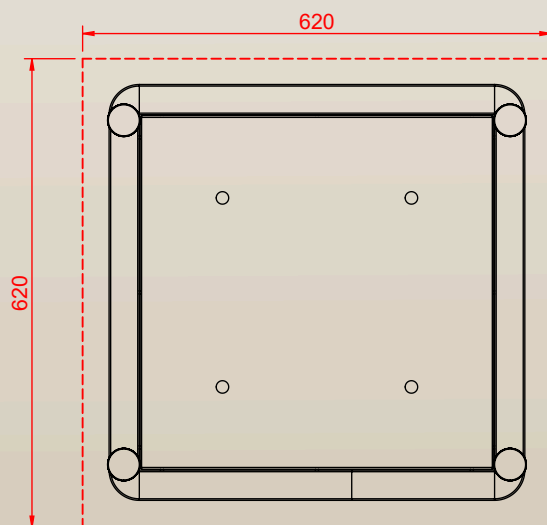

FIXATION

Dalle Béton Recommandés