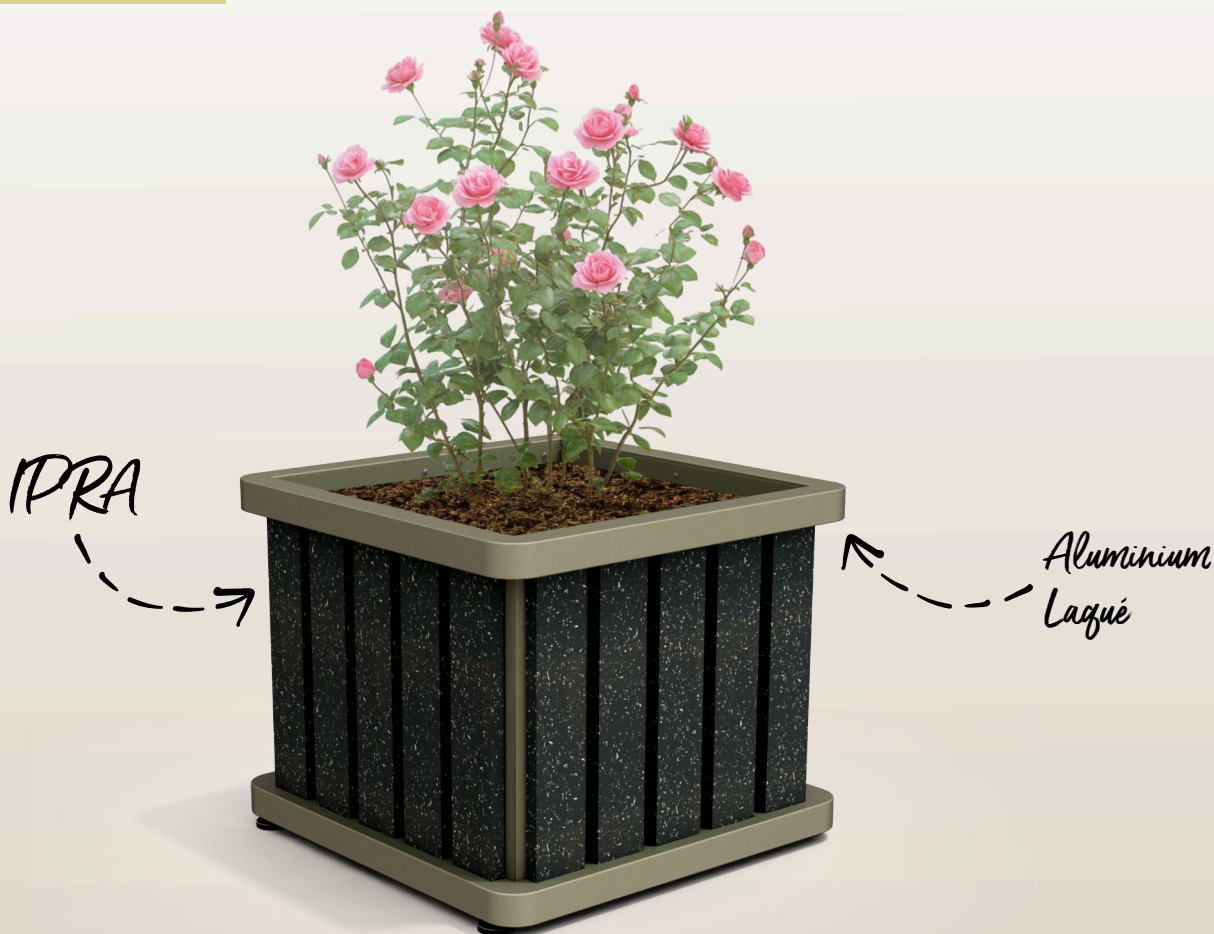

# Chardonnay

BAC A FLEURS CARRÉS

FABRIQUÉ  
EN FRANCE  
DANS L'AUBE

- ✓ **Longue durée de vie**
- ✓ **Sans entretien spécifique (Lasure, vernis)**
- ✓ **Mobilier et emballage recyclable\***  
*\*(voir paragraphe de la fin de vie)*
- ✓ **74% du poids total du mobilier issue de matières recyclées**

**858\***  
CANETTES

**271\***  
POTS

ONT PERMIS MA  
FABRICATION

\* EN EQUIVALENCE POND

*\*Ce produit répond aux obligations de la loi AGEC sur le mobilier urbain*

Créé pour l'aménagement d'un jardin, ce bac à fleurs de style discret et épuré, s'intègre parfaitement dans son environnement.