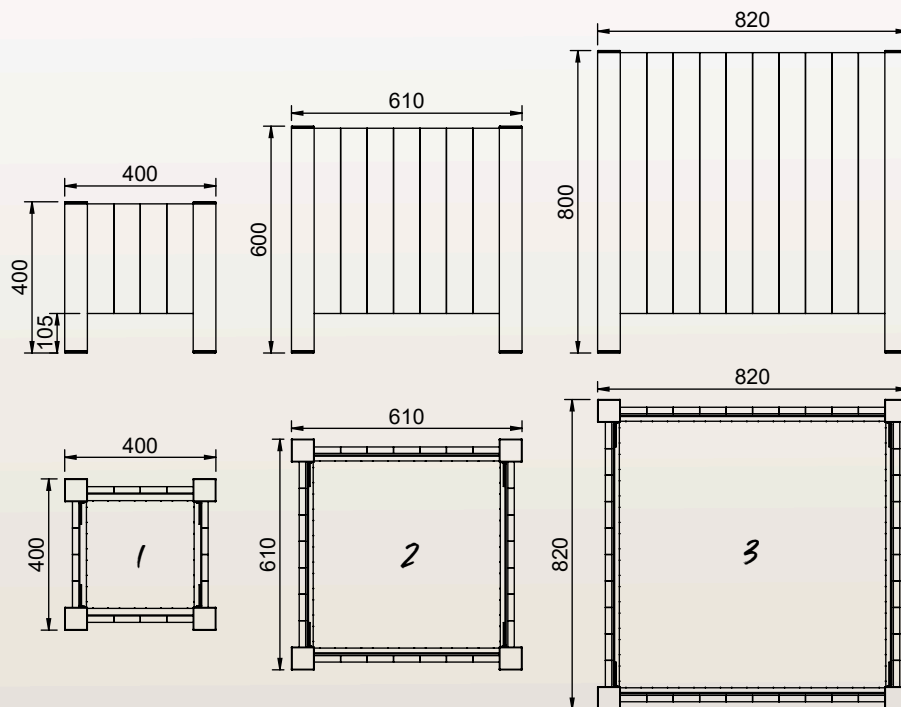

PLAN

FIXATION

Dalle Béton Recommandés

*DIMENSIONS EN MM

Livré monté sur palette
Kit de Fixation Fourni

Temps de fixation: 10 min à 1 personne

Conditionnement: 1 colis

*** PIÈCES DÉTACHÉES DISPONIBLES SUR DEMANDE

OUTILS
NON FOURNIS