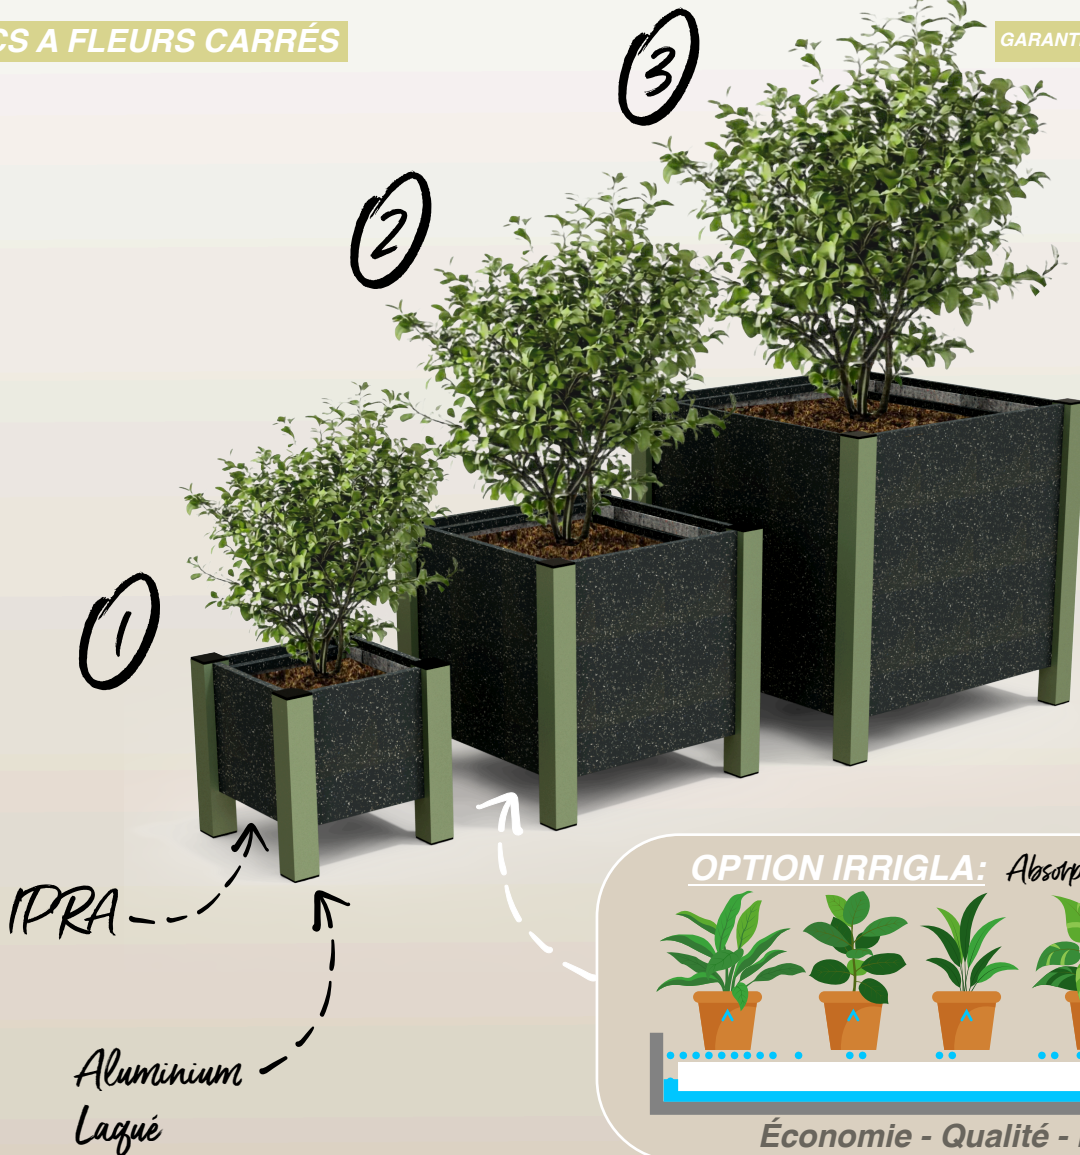

Floralu

BACS A FLEURS CARRÉS

FABRIQUÉ
EN FRANCE
DANS L'AUBE

GARANTIE 25 ANS SUR LA MATIÈRE IPRA

- ✓ **Longue durée de vie**
- ✓ **Sans entretien spécifique (Lasure, vernis)**
- ✓ **Mobilier et emballage recyclable***
**(voir paragraphe de la fin de vie)*
- ✓ **81 à 89% du poids total du mobilier issue de matières recyclées**

	①	②	③
	277* CANETTES	462* CANETTES	720* CANETTES
	+	+	+
	138* POTS	379* POTS	771* POTS
	ONT PERMIS MA FABRICATION	ONT PERMIS MA FABRICATION	ONT PERMIS MA FABRICATION
	<small>* EN ÉQUIVALENCE POIDS</small>	<small>* EN ÉQUIVALENCE POIDS</small>	<small>* EN ÉQUIVALENCE POIDS</small>

Contactez-nous

DIMENSIONS

	1	2	3	Dimensions sur mesure sur demande	
	Largeur	400mm	610mm		820mm
	Profondeur	400mm	610mm		820mm
	Hauteur	400mm	600mm		800mm
	Poids	8.7kg	21.5kg		40.2kg
	Section IPRA	70x18mm	70x18mm		70x18mm