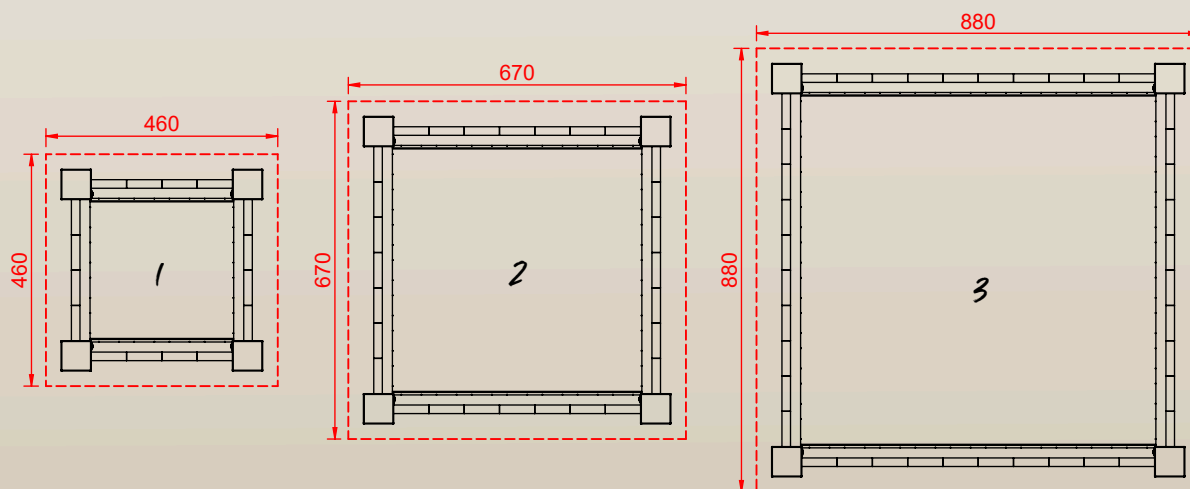

FIXATION

Dalle Béton Recommandés