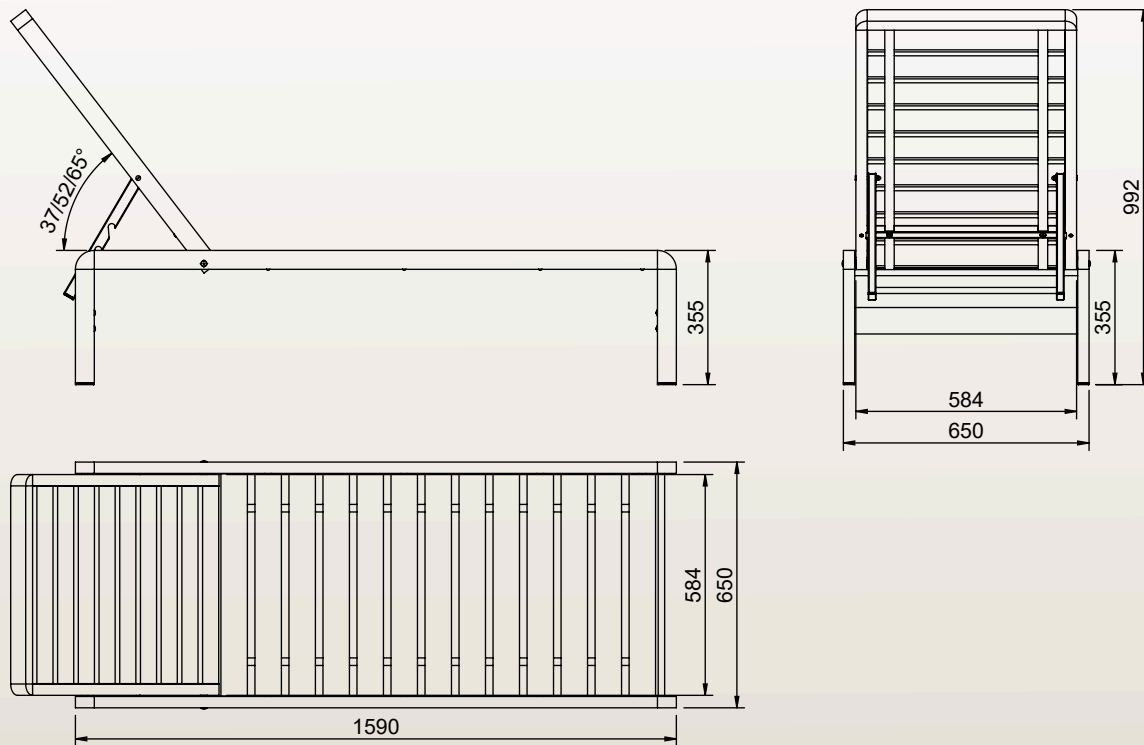

SECONDE VIE

Nos conceptions simplifient la séparation des matériaux pour garantir un recyclage optimal dans les filières spécifiques.

Contactez-nous

DIMENSIONS

Largeur	1590mm
Profondeur	650mm
Assise	350mm
Hauteur	800mm
Poids	23.6kg
Section IPRA	70x18mm

Dimensions sur mesure sur demande

PLAN

FIXATION

Plots Béton Recommandés

OU

Dalle Béton Recommandés

*DIMENSIONS EN MM

*Livré monté
Kit de Fixation Fourni*