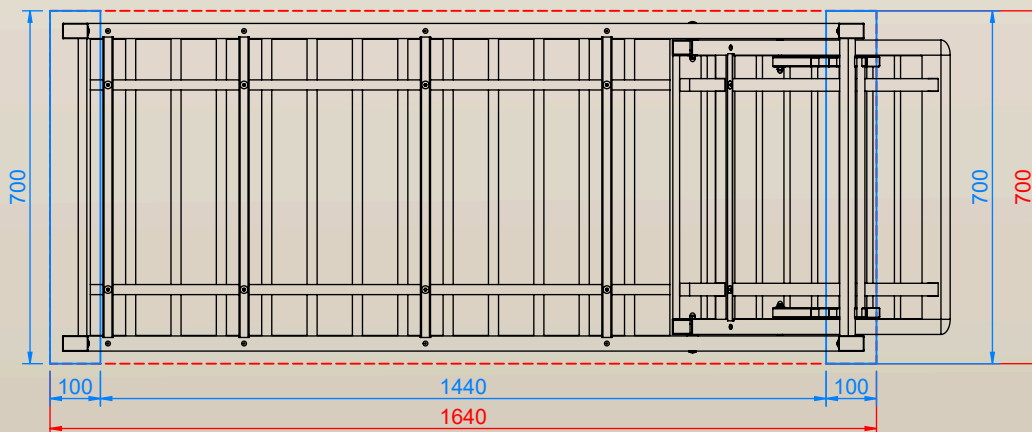

SECONDE VIE

Nos conceptions simplifient la séparation des matériaux pour garantir un recyclage optimal dans les filières spécifiques.

Contactez-nous

DIMENSIONS

Largeur	1590mm
Profondeur	650mm
Assise	350mm
Hauteur	800mm
Poids	23.6kg
Section IPRA	70x18mm

Dimensions sur mesure sur demande

PLAN

FIXATION

Plots Béton Recommandés

OU

Dalle Béton Recommandés

*DIMENSIONS EN MM

*Livré monté
Kit de Fixation Fourni*