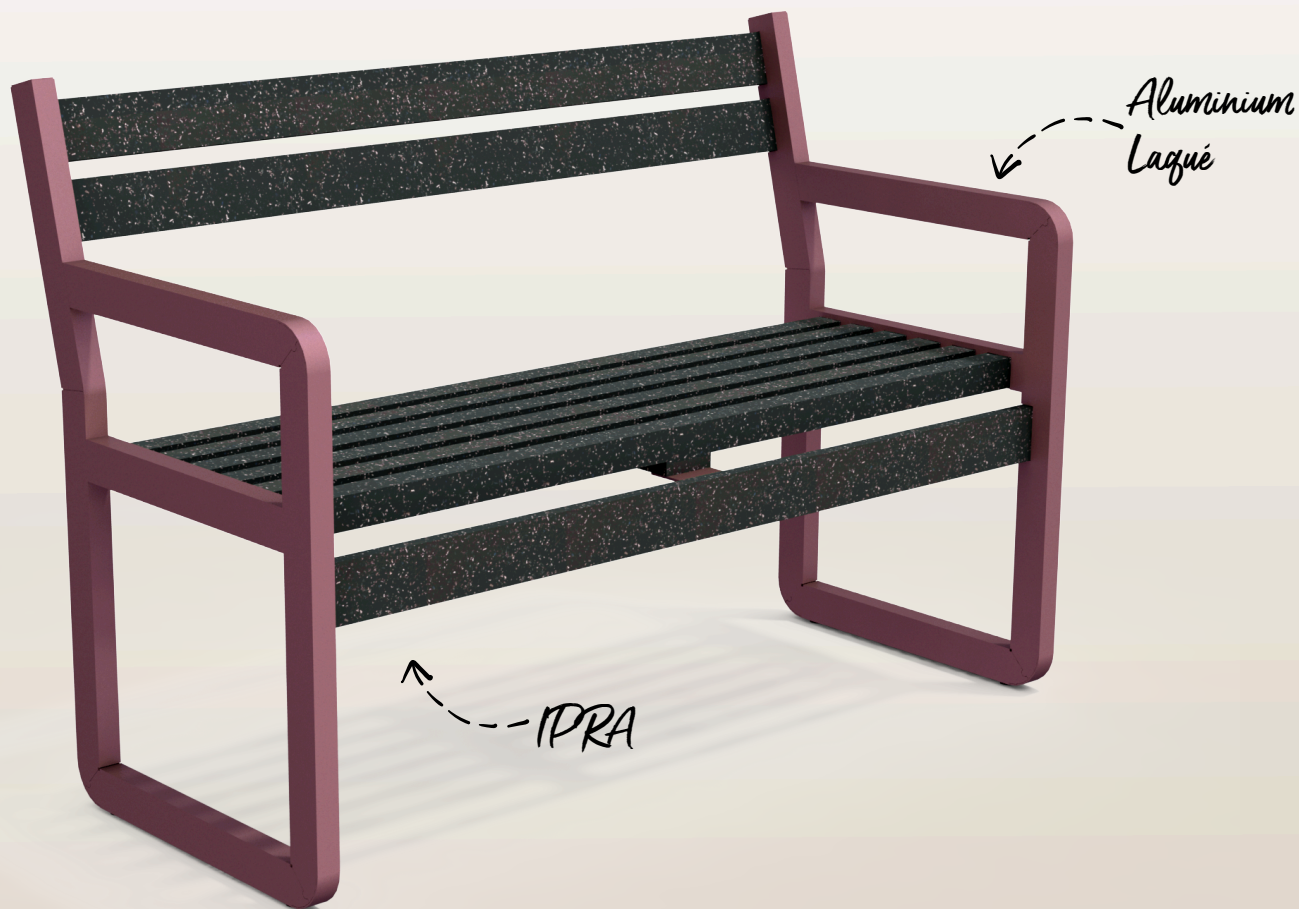

Chardonnay

BANC ACCOUDOIRS 2 PERSONNES

FABRIQUÉ
EN FRANCE
DANS L'AUBE

GARANTIE 25 ANS SUR LA MATIÈRE IPRA

- ✓ **Longue durée de vie**
- ✓ **Sans entretien spécifique (Lasure, vernis)**
- ✓ **Mobilier et emballage recyclable***
*(voir paragraphe de la fin de vie)
- ✓ **86% du poids total du mobilier issue de matières recyclées**

*Ce produit répond aux obligations de la loi AGECE sur le mobilier urbain

Assise Courte

450*
CANETTES

347*
POTS

Assise Longue

477*
CANETTES

389*
POTS

ONT PERMIS MA FABRICATION

* EN EQUIVALENCE POIDS

Créé pour l'aménagement d'un jardin, ce banc de style discret et épuré, s'intègre parfaitement dans son environnement.

Cours d'école, parc, établissement de santé, promenade, maison de retraite. Ce produit allie l'esthétisme et la maîtrise des ressources en intégrant une part majoritaire de matière recyclée d'origine française.