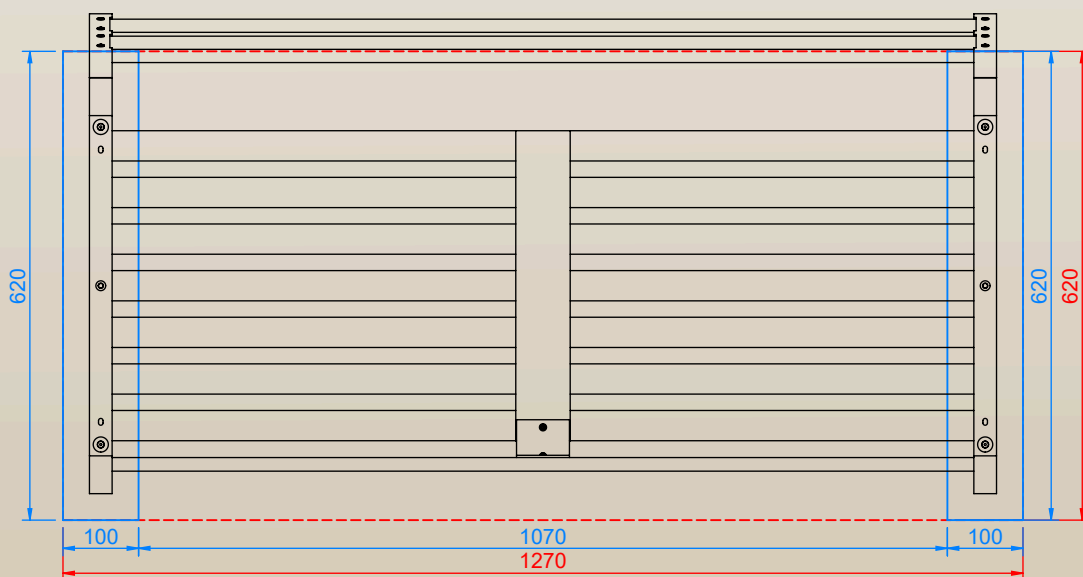

Contactez-nous

DIMENSIONS

		ASSISE COURTE	ASSISE LONGUE	<p>Dimensions sur mesure sur demande</p>
	Largeur Profondeur Assise Hauteur Poids Section IPRA	1200mm 575mm 490mm 860mm 19.08kg 40x40 & 70x18mm	1200mm 635mm 550mm 860mm 21.1kg 40x40 & 70x18mm	

PLAN

FIXATION

Plots Béton Recommandés

OU

Dalle Béton Recommandés

*DIMENSIONS EN MM

Livré à monter
Kit de Fixation Fourni

Temps de fixation: 15min à 1 personne