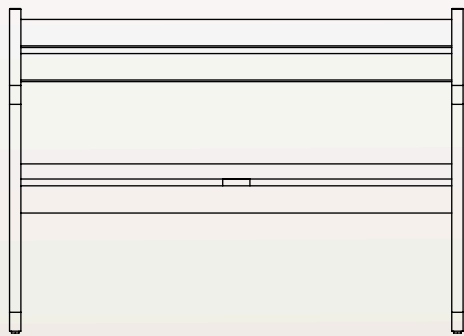

PLAN

FIXATION

Plots Béton Recommandés

OU

Dalle Béton Recommandés

*DIMENSIONS EN MM

Livré à monter
Kit de Fixation Fourni

Temps de fixation: 15min à 1 personne

Conditionnement: 1 colis

*** PIÈCES DÉTACHÉES DISPONIBLES SUR DEMANDE

OUTILS
NON FOURNIS