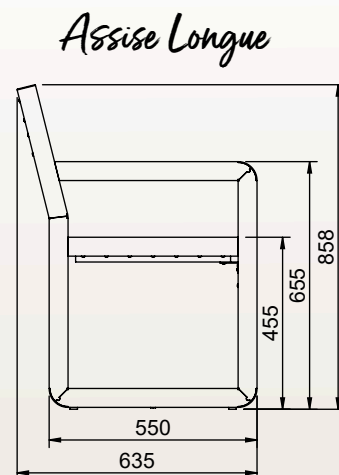

PLAN

FIXATION

Plots Béton Recommandés

OU

Dalle Béton Recommandés

*DIMENSIONS EN MM

Livré à monter
Kit de Fixation Fourni

Temps de fixation: 15min à 1 personne

Conditionnement: 1 colis

*** PIÈCES DÉTACHÉES DISPONIBLES SUR DEMANDE

OUTILS
NON FOURNIS