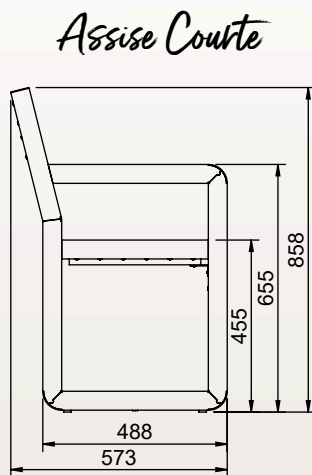

PLAN

FIXATION

Plots Béton Recommandés

OU

Dalle Béton Recommandés

*DIMENSIONS EN MM

Livré à monter
Kit de Fixation Fourni

Temps de fixation: 15min à 1 personne

Conditionnement: 1 colis

*** PIÈCES DÉTACHÉES DISPONIBLES SUR DEMANDE

OUTILS
NON FOURNIS