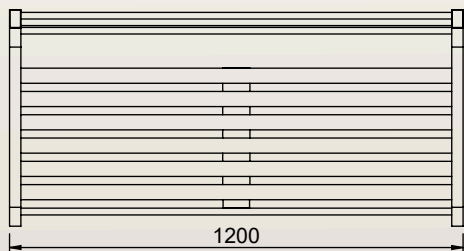

PLAN

FIXATION

Plots Béton Recommandés

OU

Dalle Béton Recommandés

*DIMENSIONS EN MM

Livré à monter
Kit de Fixation Fourni

Temps de fixation: 15min à 1 personne

Conditionnement: 1 colis

*** PIÈCES DÉTACHÉES DISPONIBLES SUR DEMANDE

OUTILS
NON FOURNIS