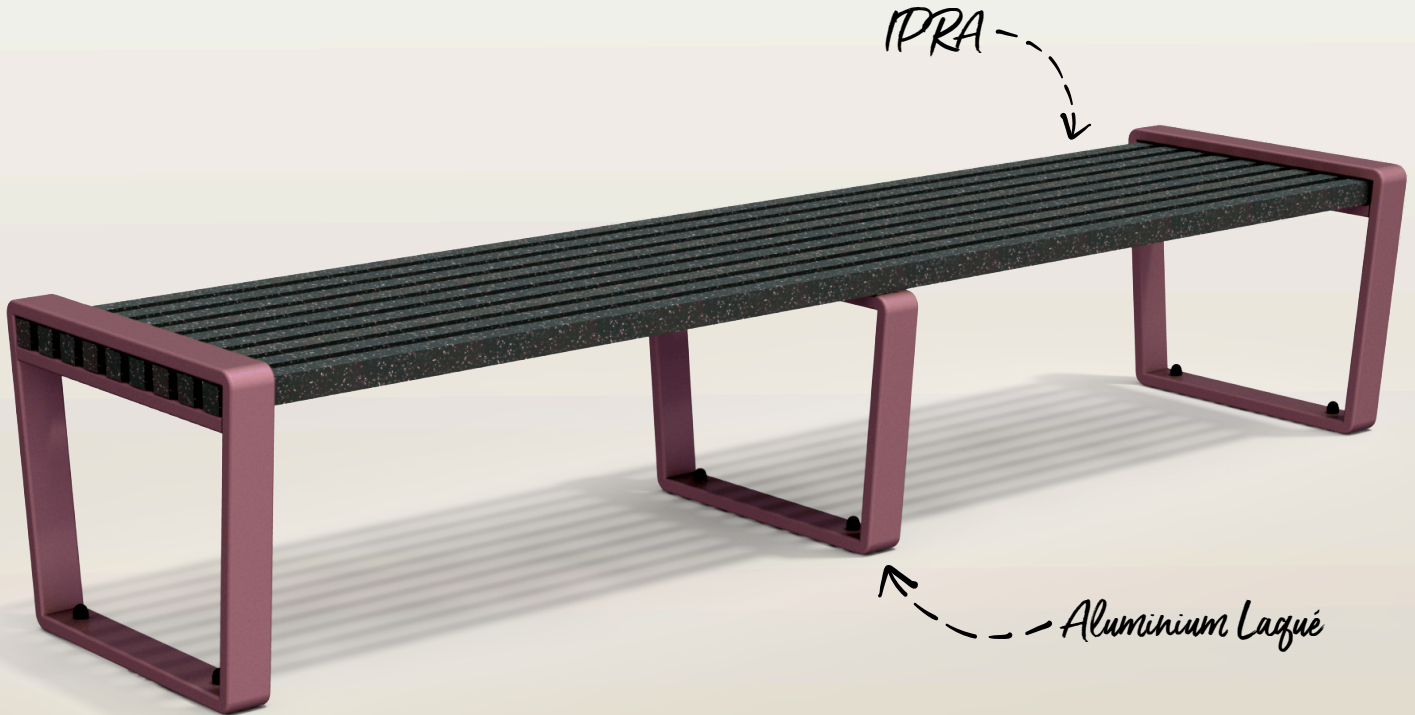

Arbane

BANC DOUBLE FACE

FABRIQUÉ
EN FRANCE
DANS L'AUBE

GARANTIE 25 ANS SUR LA MATIÈRE IPRA

- ✓ **Longue durée de vie**
- ✓ **Sans entretien spécifique (Lasure, vernis)**
- ✓ **Mobilier et emballage recyclable***
**(voir paragraphe de la fin de vie)*
- ✓ **93% du poids total du mobilier issue de matières recyclées**

449*
CANETTES

755*
POTS

**ONT PERMIS MA
FABRICATION**

* EN ÉQUIVALENCE POIDS

*Ce produit répond aux obligations de la loi AGEC sur le mobilier urbain

Créé pour l'aménagement d'un jardin, ce banc de style discret et épuré, s'intègre parfaitement dans son environnement.

Cours d'école, parc, établissement de santé, promenade, maison de retraite. Ce produit allie l'esthétisme et la maîtrise des ressources en intégrant une part majoritaire de matière recyclée d'origine française. Avec cette gamme ne faites plus de compromis entre le réemploi, le beau, le durable et le recyclable.

urbecosì

LARBALETIER

IPRA

La matière première IPRA, fabriquée à partir de plastiques multi composants, jusqu'alors difficilement recyclables*, présente une longue durée de vie garantie 25 ans.

La fabrication de ce profilé émet 30 fois moins de CO₂ qu'un processus d'incinération**. (0,071kg CO₂ eq vs 2,27kg CO₂ eq).