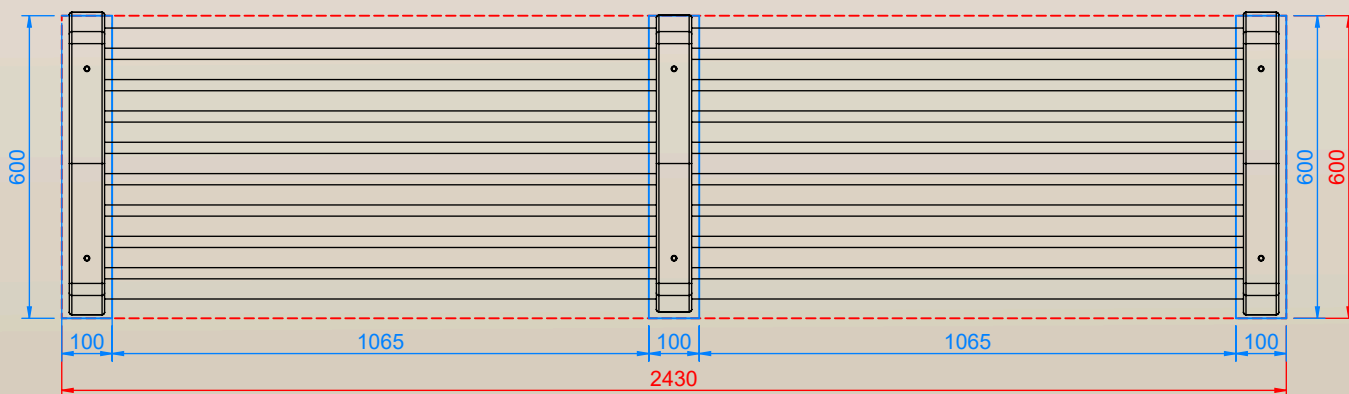

JAIPUR

Autres coloris
sur demande

SECONDE VIE

Nos conceptions simplifient la séparation des matériaux pour garantir un recyclage optimal dans les filières spécifiques.

Contactez-nous

DIMENSIONS

Largeur
Profondeur
Assise
Hauteur
Poids
Section IPRA

2400mm
600mm
538mm
483mm
32.79kg
40x40mm

Dimensions
sur mesure
sur demande

PLAN

FIXATION

Plots Béton Recommandés

OU

Dalle Béton Recommandés

*DIMENSIONS EN MM