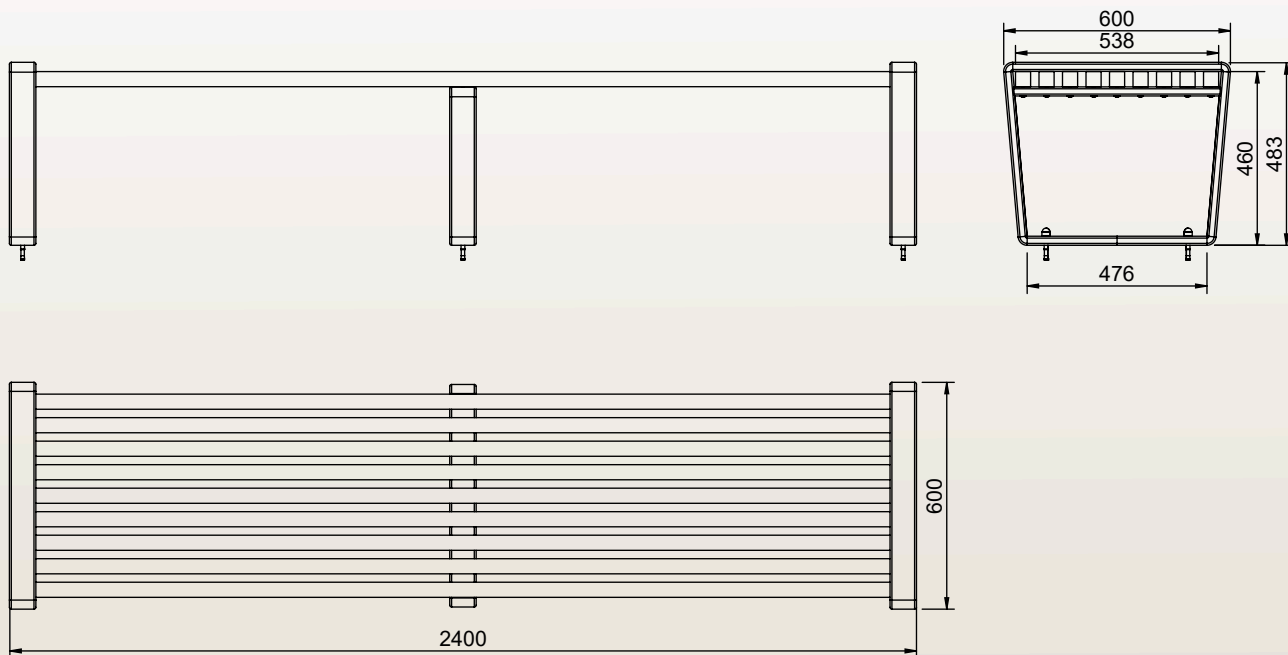

JAIPUR

Autres coloris
sur demande

SECONDE VIE

Nos conceptions simplifient la séparation des matériaux pour garantir un recyclage optimal dans les filières spécifiques.

Contactez-nous

DIMENSIONS

Largeur
Profondeur
Assise
Hauteur
Poids
Section IPRA

2400mm
600mm
538mm
483mm
32.79kg
40x40mm

Dimensions
sur mesure
sur demande

PLAN

FIXATION

Plots Béton Recommandés

OU

Dalle Béton Recommandés

*DIMENSIONS EN MM