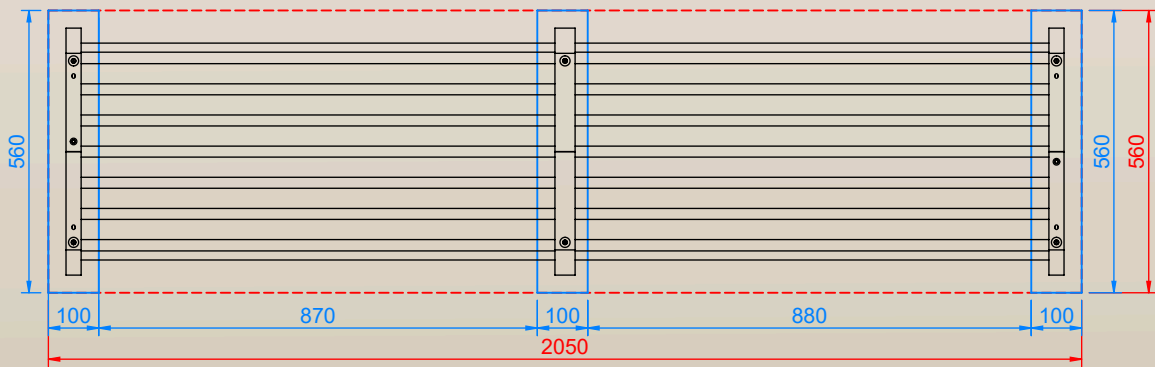

JAIPUR

Autres coloris sur demande

SECONDE VIE

Nos conceptions simplifient la séparation des matériaux pour garantir un recyclage optimal dans les filières spécifiques.

Contactez-nous

DIMENSIONS

Largeur	1980mm
Profondeur	490mm
Assise	350mm
Hauteur	455mm
Poids	27.61kg
Section IPRA	40x40 & 70x18mm

Dimensions sur mesure sur demande

PLAN

FIXATION

Plots Béton Recommandés

OU

Dalle Béton Recommandés

*DIMENSIONS EN MM

Livré à monter
Kit de Fixation Fourni