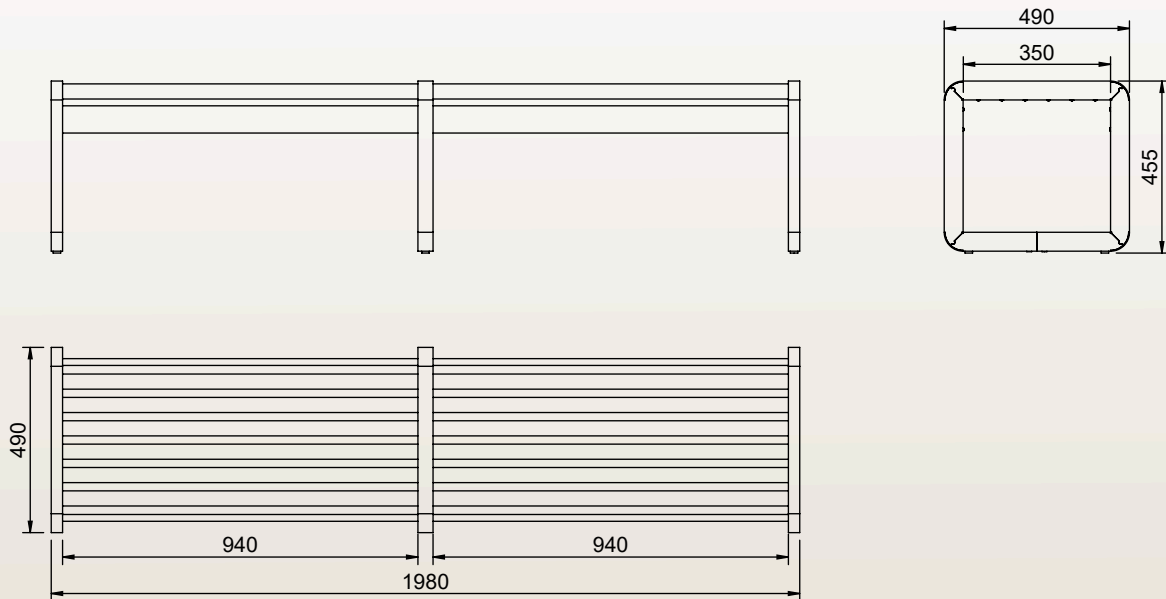

JAIPUR

Autres coloris sur demande

SECONDE VIE

Nos conceptions simplifient la séparation des matériaux pour garantir un recyclage optimal dans les filières spécifiques.

Contactez-nous

DIMENSIONS

Largeur	1980mm
Profondeur	490mm
Assise	350mm
Hauteur	455mm
Poids	27.61kg
Section IPRA	40x40 & 70x18mm

Dimensions sur mesure sur demande

PLAN

FIXATION

Plots Béton Recommandés

OU

Dalle Béton Recommandés

*DIMENSIONS EN MM

Livré à monter
Kit de Fixation Fourni