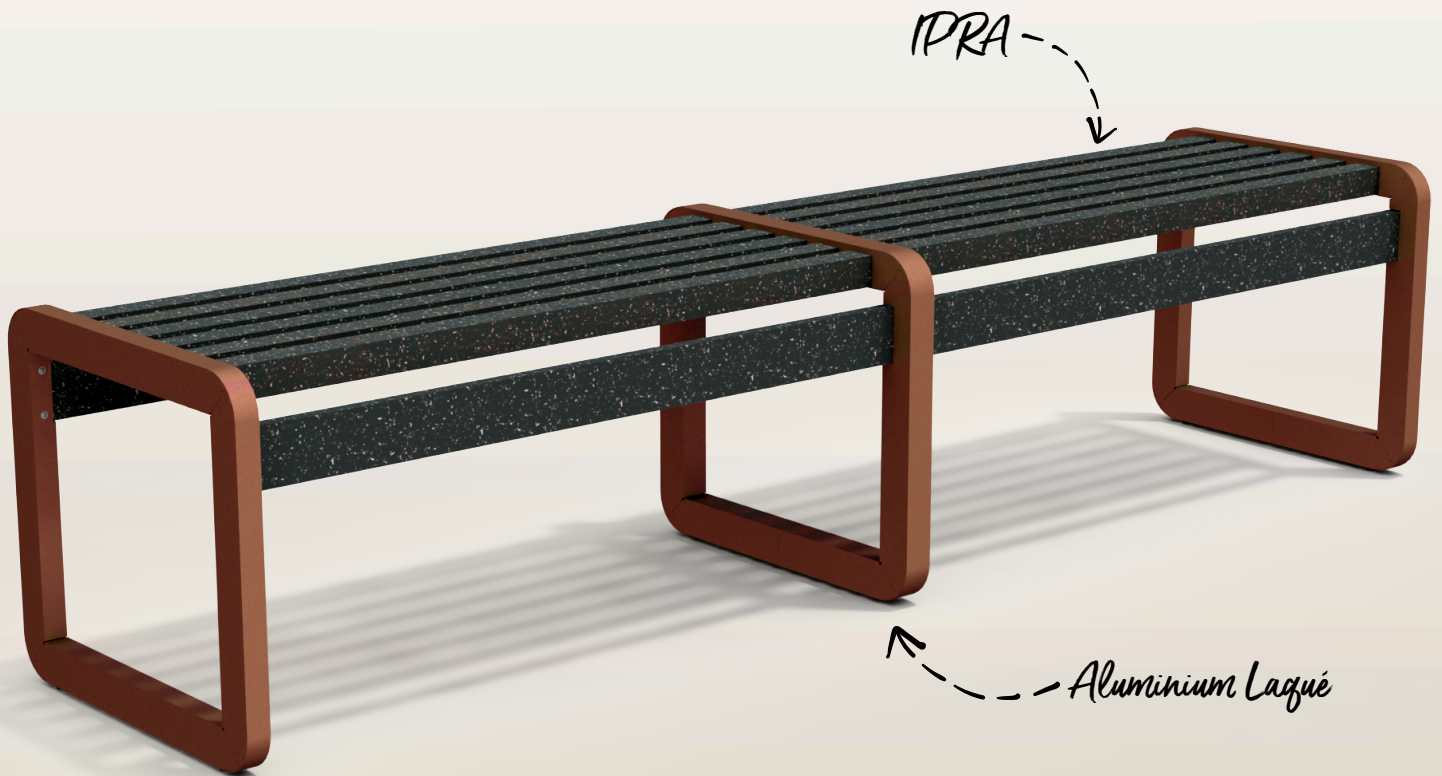

Chardonnay

BANC DOUBLE FACE

FABRIQUÉ
EN FRANCE
DANS L'AUBE

GARANTIE 25 ANS SUR LA MATIÈRE IPRA

- ✓ **Longue durée de vie**
- ✓ **Sans entretien spécifique (Lasure, vernis)**
- ✓ **Mobilier et emballage recyclable*
*(voir paragraphe de la fin de vie)**
- ✓ **91% du poids total du mobilier
issue de matières recyclées**

423*
CANETTES

570*
POTS

ONT PERMIS MA
FABRICATION

* EN ÉQUIVALENCE POND

*Ce produit répond aux obligations de la loi AGEC sur le mobilier urbain

Créé pour l'aménagement d'un jardin, ce banc de style discret et épuré, s'intègre parfaitement dans son environnement.

Cours d'école, parc, établissement de santé, promenade, maison de retraite. Ce produit allie l'esthétisme et la maîtrise des ressources en intégrant une part majoritaire de matière recyclée d'origine française.

JAIPUR

Autres coloris sur demande

SECONDE VIE

Nos conceptions simplifient la séparation des matériaux pour garantir un recyclage optimal dans les filières spécifiques.

Contactez-nous

DIMENSIONS

Largeur	1980mm
Profondeur	490mm
Assise	350mm
Hauteur	455mm
Poids	27.61kg
Section IPRA	40x40 & 70x18mm