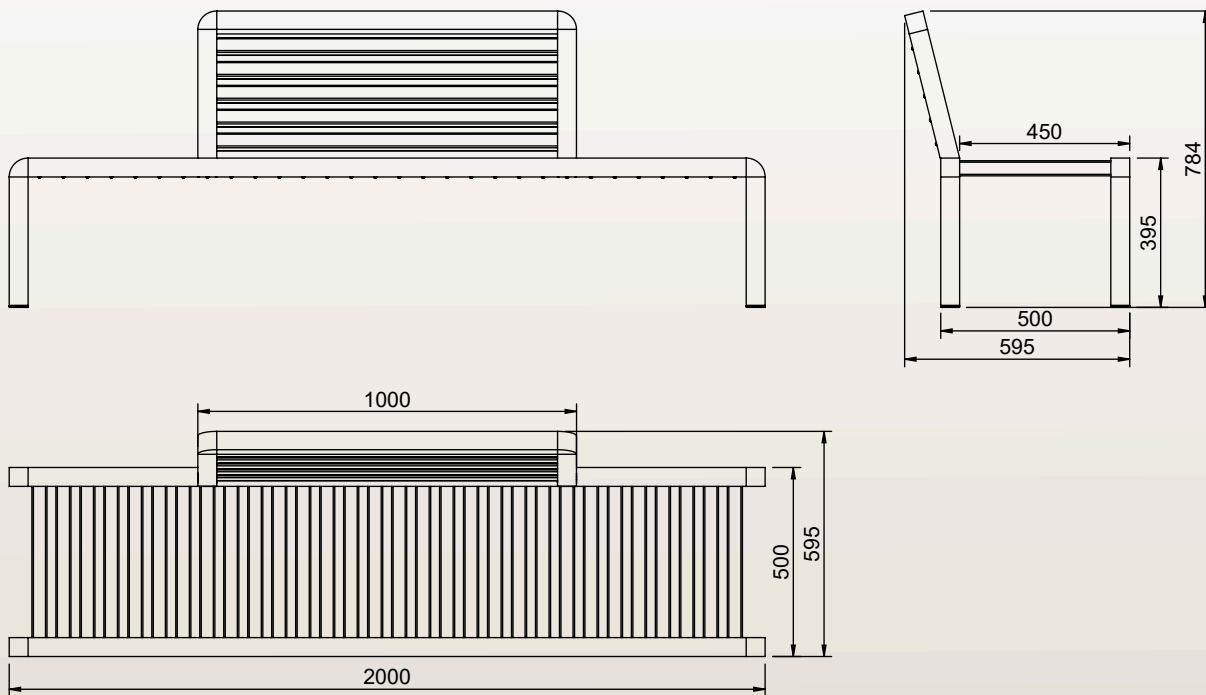

JAIPUR

Autres coloris
sur demande

SECONDE VIE

Nos conceptions simplifient la séparation des matériaux pour garantir un recyclage optimal dans les filières spécifiques.

Contactez-nous

DIMENSIONS

Largeur	2000mm
Profondeur	500mm
Assise	438mm
Hauteur	800mm
Poids	42.1kg
Section IPRA	40x40mm

Dimensions
sur mesure
sur demande

PLAN

FIXATION

Plots Béton Recommandés

OU

Dalle Béton Recommandés

*DIMENSIONS EN MM

Livré monté
Kit de Fixation Fourni