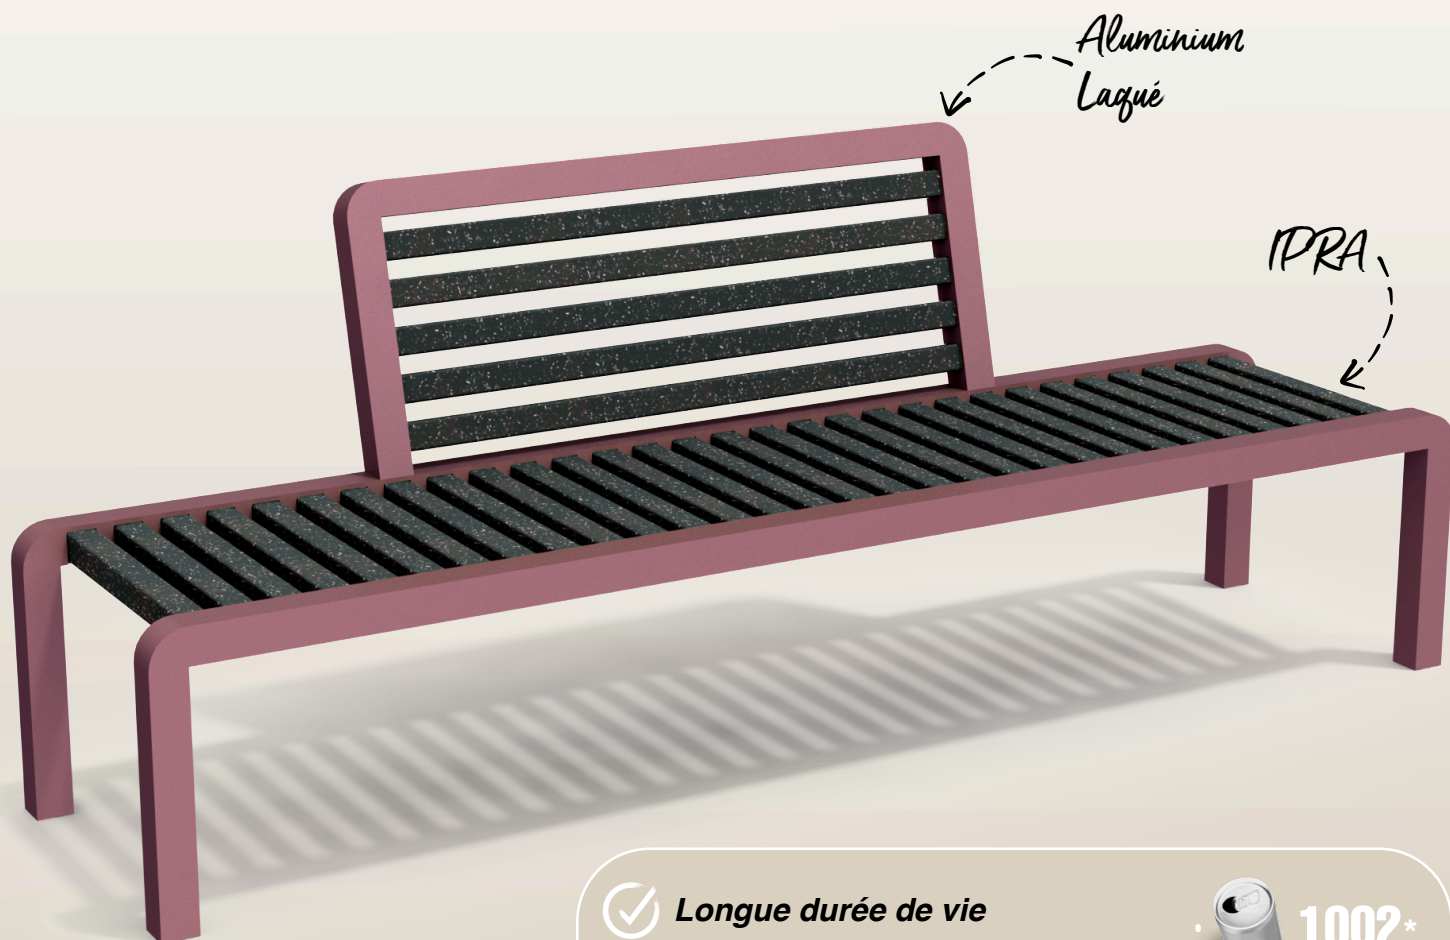

Gamay

BANC DOSSIER CENTRAL

FABRIQUÉ
EN FRANCE
DANS L'AUBE

GARANTIE 25 ANS SUR LA MATIÈRE IPRA

✓ **Longue durée de vie**

✓ **Sans entretien spécifique
(Lasure, vernis)**

✓ **Mobilier et emballage recyclable*
*(voir paragraphe de la fin de vie)**

✓ **86% du poids total du mobilier
issue de matières recyclées**

1002*
CANETTES

763*
POTS

**ONT PERMIS MA
FABRICATION**

* EN ÉQUIVALENCE POND

**Ce produit répond aux obligations de la loi AGEC sur le mobilier urbain*

Créé pour l'aménagement d'un jardin, ce banc de style discret et épuré, s'intègre parfaitement dans son environnement.

Cours d'école, parc, établissement de santé, promenade, maison de retraite.
Ce produit allie l'esthétisme et la maîtrise des ressources en intégrant une part majoritaire de matière recyclée d'origine française.

Avec cette gamme ne faites plus de compromis entre l'utilisation de matières recyclées, l'esthétisme, une longue durée de vie sans entretien et une fin de vie maîtrisée.

urbecosì

LARBALETIER

IPRA

La matière première IPRA, fabriquée à partir de plastiques multi composants, jusqu'alors difficilement recyclables*, présente une longue durée de vie garantie 25 ans.