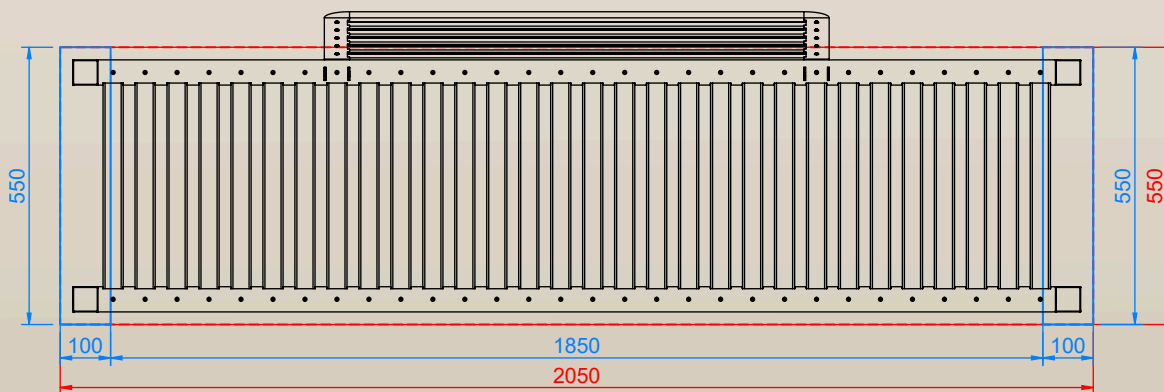

JAIPUR

Autres coloris
sur demande

SECONDE VIE

Nos conceptions simplifient la séparation des matériaux pour garantir un recyclage optimal dans les filières spécifiques.

Contactez-nous

DIMENSIONS

Largeur	2000mm
Profondeur	500mm
Assise	438mm
Hauteur	800mm
Poids	42.1kg
Section IPRA	40x40mm

Dimensions
sur mesure
sur demande

PLAN

FIXATION

Plots Béton Recommandés

OU

Dalle Béton Recommandés

*DIMENSIONS EN MM

Livré monté
Kit de Fixation Fourni