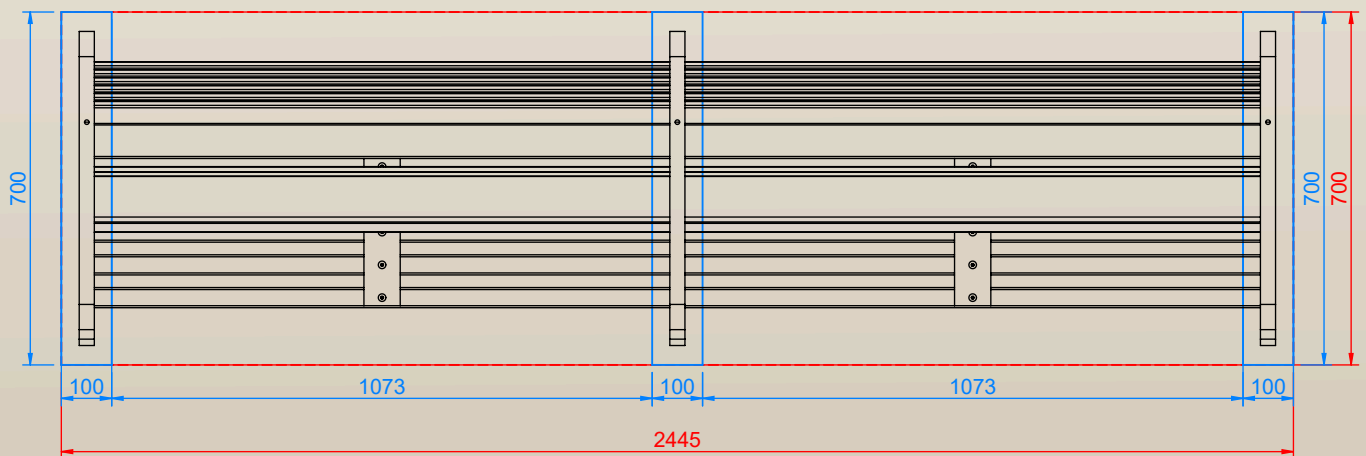

JAIPUR

Autres coloris
sur demande

SECONDE VIE

Nos conceptions simplifient la séparation des matériaux pour garantir un recyclage optimal dans les filières spécifiques.

Contactez-nous

DIMENSIONS

Largeur
Profondeur
Assise
Hauteur
Poids
Section IPRA

2380mm
590mm
425mm
870mm
54.38kg
40x40mm

Dimensions
sur mesure
sur demande

PLAN

FIXATION

Plots Béton Recommandés

OU

Dalle Béton Recommandés

*DIMENSIONS EN MM