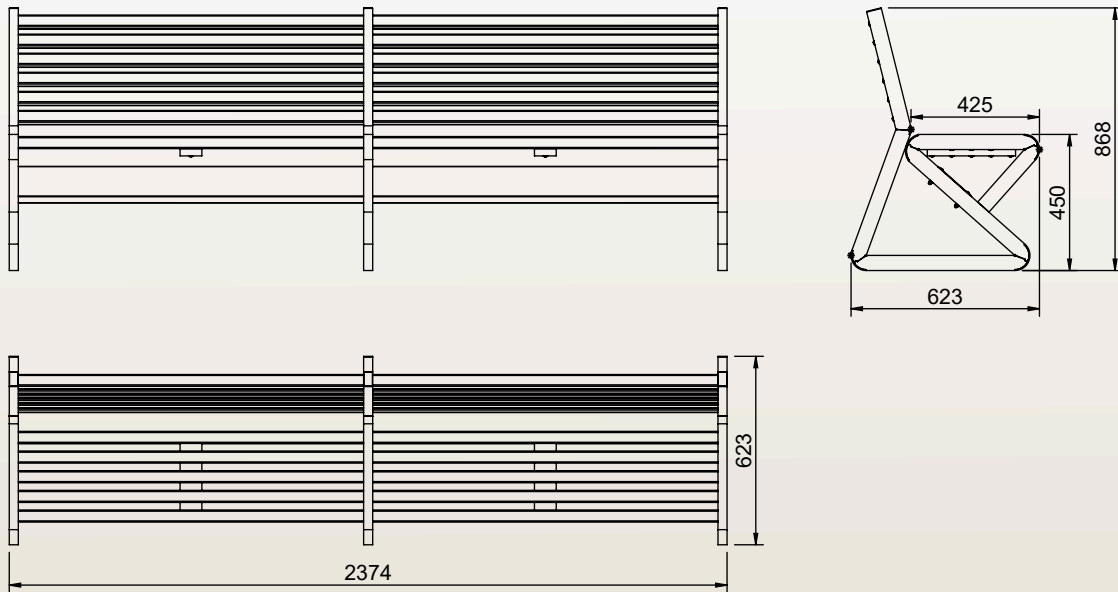

JAIPUR

Autres coloris
sur demande

SECONDE VIE

Nos conceptions simplifient la séparation des matériaux pour garantir un recyclage optimal dans les filières spécifiques.

Contactez-nous

DIMENSIONS

Largeur
Profondeur
Assise
Hauteur
Poids
Section IPRA

2380mm
590mm
425mm
870mm
54.38kg
40x40mm

Dimensions
sur mesure
sur demande

PLAN

FIXATION

Plots Béton Recommandés

OU

Dalle Béton Recommandés

*DIMENSIONS EN MM