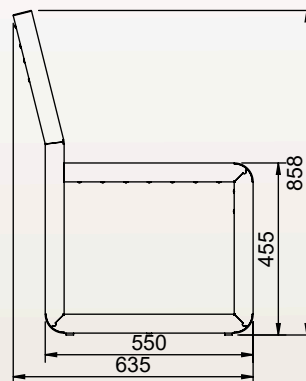

ASSISE COURTE

600mm
575mm
490mm
860mm
10.41kg
40x40 & 70x18mm

ASSISE LONGUE

600mm
635mm
550mm
860mm
11.5kg
40x40 & 70x18mm

Dimensions
sur mesure
sur demande

PLAN

Assise Courte

Assise Longue