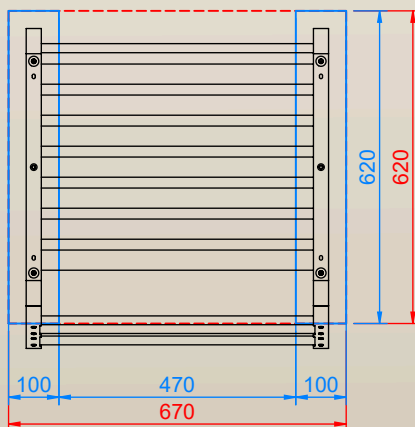

FIXATION

Plots Béton Recommandés

OU

Dalle Béton Recommandés