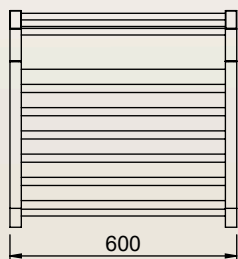

ASSISE COURTE

600mm
575mm
490mm
860mm
10.41kg
40x40 & 70x18mm

ASSISE LONGUE

600mm
635mm
550mm
860mm
11.5kg
40x40 & 70x18mm

Dimensions
sur mesure
sur demande

PLAN

Assise Courte

Assise Longue