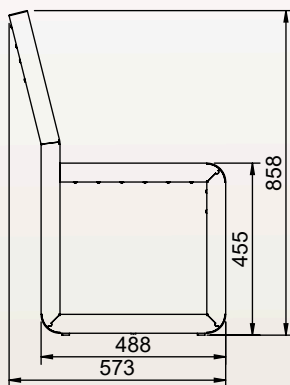

JAIPUR

Autres coloris
sur demande

SECONDE VIE

Nos conceptions simplifient la séparation des matériaux pour garantir un recyclage optimal dans les filières spécifiques.

Contactez-nous

DIMENSIONS

Largeur
Profondeur
Assise
Hauteur
Poids
Section IPRA

ASSISE COURTE

600mm
575mm
490mm
860mm
10.41kg
40x40 & 70x18mm

ASSISE LONGUE

600mm
635mm
550mm
860mm
11.5kg
40x40 & 70x18mm

Dimensions
sur mesure
sur demande

PLAN

Assise Courte

Assise Longue