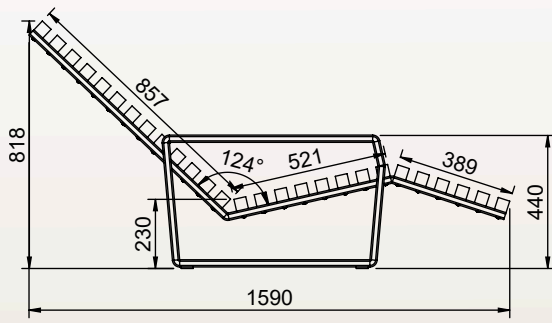

JAIPUR

Autres coloris
sur demande

SECONDE VIE

Nos conceptions simplifient la séparation des matériaux pour garantir un recyclage optimal dans les filières spécifiques.

Contactez-nous

DIMENSIONS

Largeur
Profondeur
Assise
Hauteur
Poids
Section IPRA

ACCOUDOIRS

1590mm
840mm
521mm
818mm
37.07kg
40x40mm

SANS ACCOUDOIRS

1590mm
840mm
521mm
818mm
37.07kg
40x40mm

Dimensions
sur mesure
sur demande

PLAN

FIXATION

Plots Béton Recommandés