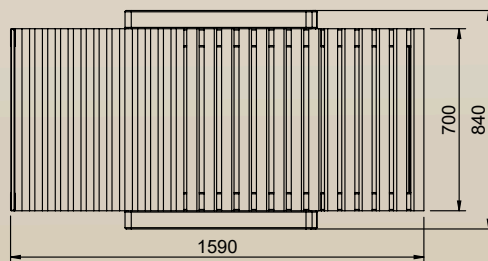

FIXATION

Plots Béton Recommandés

OU

Dalle Béton Recommandés