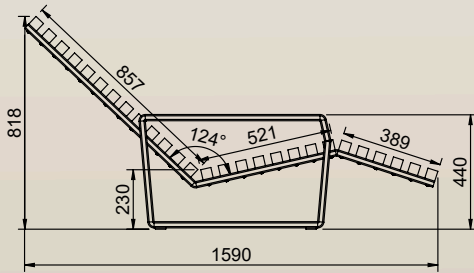

FIXATION

Plots Béton Recommandés

OU

Dalle Béton Recommandés