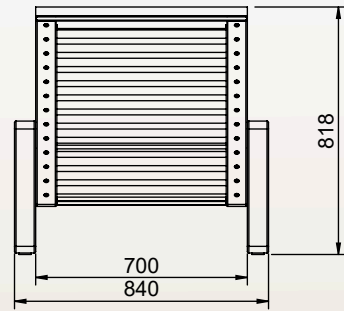

ACCOUDOIRS

1590mm
840mm
521mm
818mm
37.07kg
40x40mm

SANS ACCOUDOIRS

1590mm
840mm
521mm
818mm
37.07kg
40x40mm

Dimensions
sur mesure
sur demande

PLAN

FIXATION

Plots Béton Recommandés