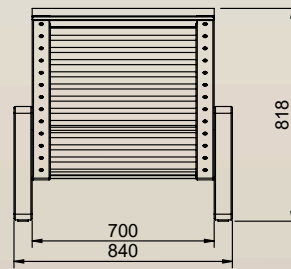

FIXATION

Plots Béton Recommandés

OU

Dalle Béton Recommandés