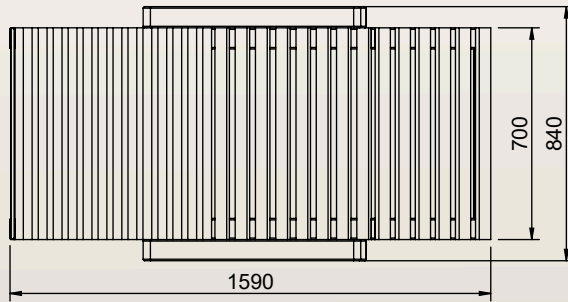

JAIPUR

Autres coloris
sur demande

SECONDE VIE

Nos conceptions simplifient la séparation des matériaux pour garantir un recyclage optimal dans les filières spécifiques.

Contactez-nous

DIMENSIONS

Largeur
Profondeur
Assise
Hauteur
Poids
Section IPRA

ACCOUDOIRS

1590mm
840mm
521mm
818mm
37.07kg
40x40mm

SANS ACCOUDOIRS

1590mm
840mm
521mm
818mm
37.07kg
40x40mm

Dimensions
sur mesure
sur demande

PLAN

FIXATION

Plots Béton Recommandés