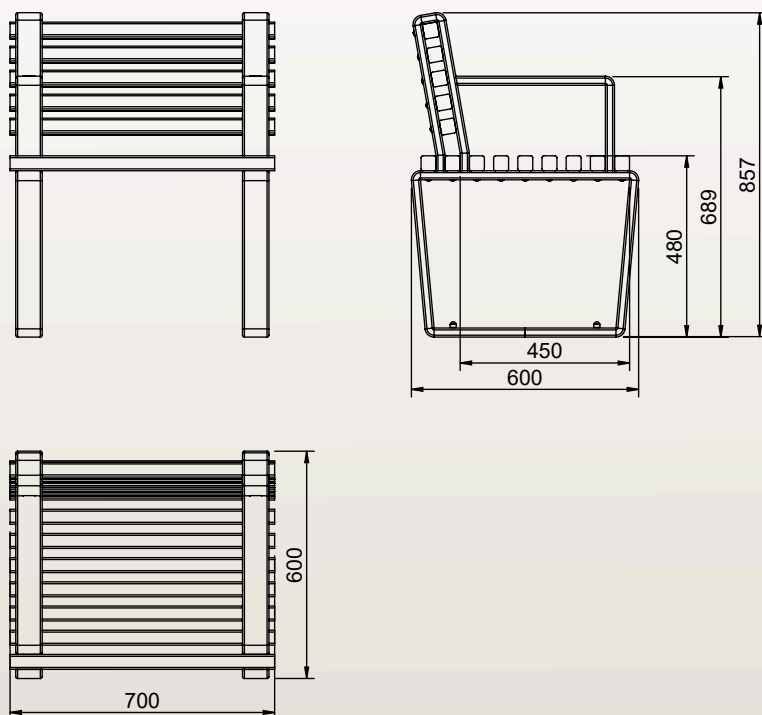

## DIMENSIONS

Largeur  
Profondeur  
Assise  
Hauteur  
Poids  
Section IPRA

700mm  
600mm  
450mm  
857mm  
17.34kg  
40x40mm

Dimensions  
sur mesure  
sur demande

## PLAN