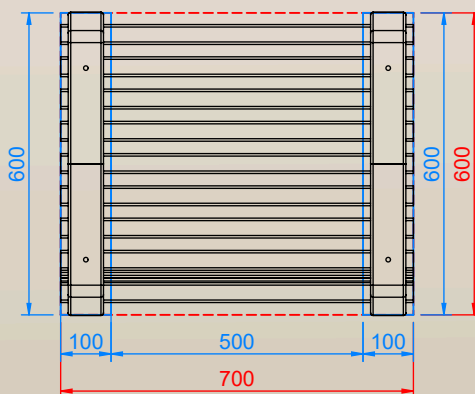

PLAN

FIXATION

Plots Béton Recommandés

OU

Dalle Béton Recommandés

*DIMENSIONS EN MM

Livré monté
Kit de Fixation Fourni

Temps de fixation: 10 min à 1 personne

Conditionnement: 1 colis

*** PIÈCES DÉTACHÉES DISPONIBLES SUR DEMANDE

OUTILS
NON FOURNIS

urbecosi'

LARBALETIER