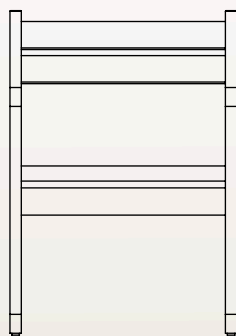

ASSISE COURTE

600mm
575mm
490mm
860mm
11.43kg
40x40 & 70x18mm

ASSISE LONGUE

600mm
635mm
550mm
860mm
12.6kg
40x40 & 70x18mm

Dimensions sur mesure sur demande

PLAN

Assise Courte

Assise Longue