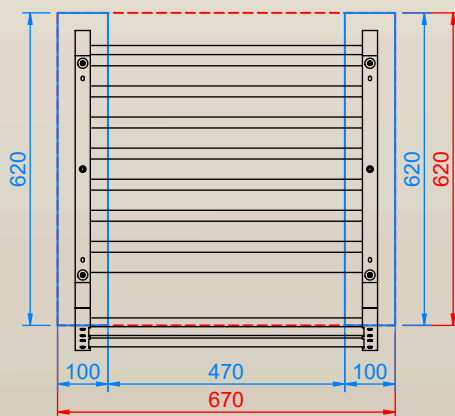

FIXATION

Plots Béton Recommandés

OU

Dalle Béton Recommandés