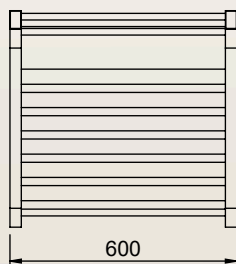

ASSISE COURTE

600mm
575mm
490mm
860mm
11.43kg
40x40 & 70x18mm

ASSISE LONGUE

600mm
635mm
550mm
860mm
12.6kg
40x40 & 70x18mm

Dimensions sur mesure sur demande

PLAN

Assise Courte

Assise Longue