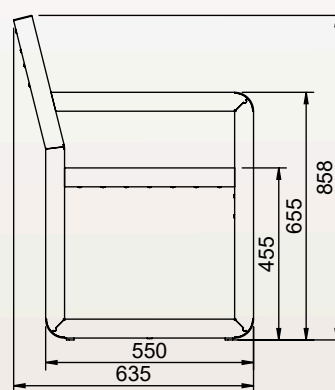

ASSISE COURTE

600mm
575mm
490mm
860mm
11.43kg
40x40 & 70x18mm

ASSISE LONGUE

600mm
635mm
550mm
860mm
12.6kg
40x40 & 70x18mm

Dimensions sur mesure sur demande

PLAN

Assise Courte

Assise Longue