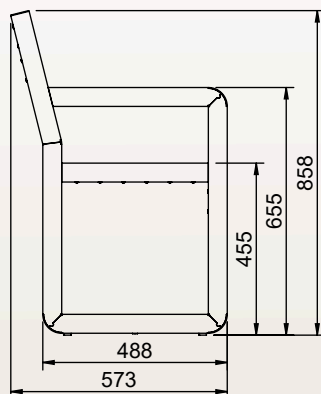

JAIPUR

Autres coloris sur demande

SECONDE VIE

Nos conceptions simplifient la séparation des matériaux pour garantir un recyclage optimal dans les filières spécifiques.

Contactez-nous

DIMENSIONS

Largeur
Profondeur
Assise
Hauteur
Poids
Section IPRA

ASSISE COURTE

600mm
575mm
490mm
860mm
11.43kg
40x40 & 70x18mm

ASSISE LONGUE

600mm
635mm
550mm
860mm
12.6kg
40x40 & 70x18mm

Dimensions sur mesure sur demande

PLAN

Assise Courte

Assise Longue