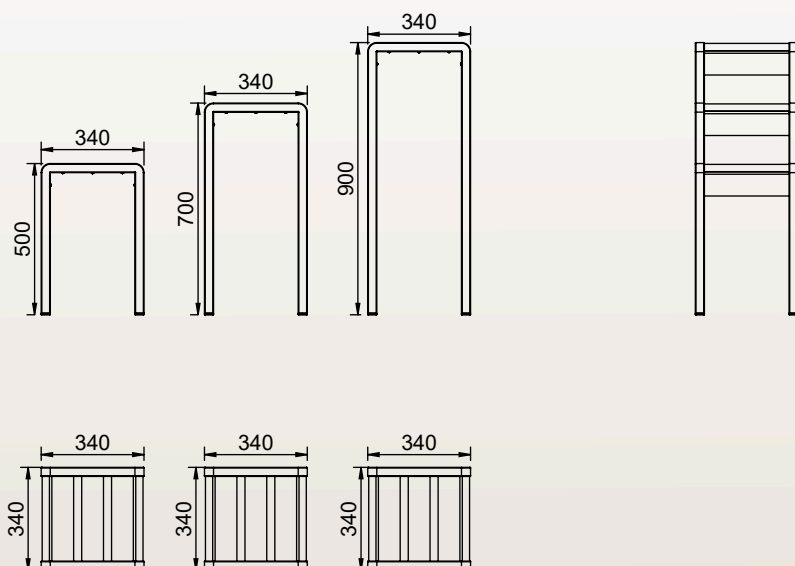

PLAN

FIXATION

Dalle Béton Recommandés

*DIMENSIONS EN MM

Livré à monter
Kit de Fixation EN OPTIONS

Temps de montage: 10 min à 1 personne

Conditionnement: 1 colis

*** PIÈCES DÉTACHÉES DISPONIBLES SUR DEMANDE

OUTILS
NON FOURNIS