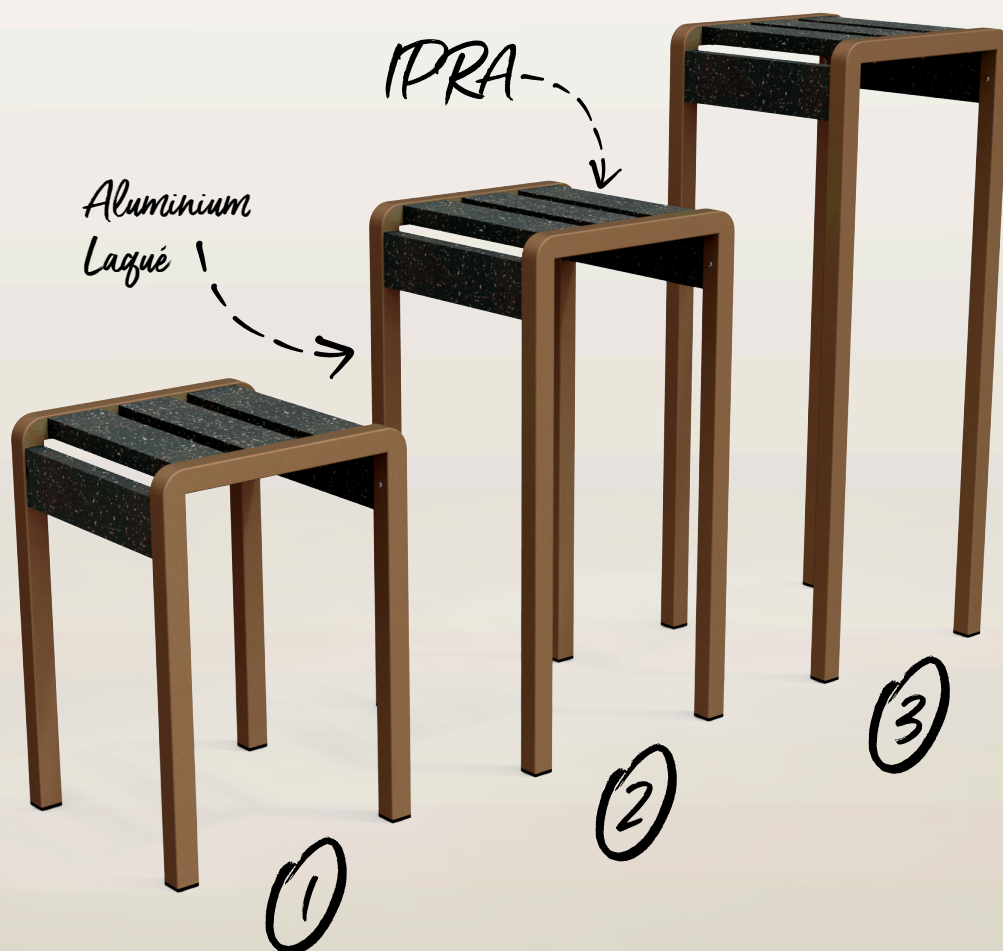

# Chardonnay

SELLETTES

FABRIQUÉ  
EN FRANCE  
DANS L'AUBE

GARANTIE 25 ANS SUR LA MATIÈRE IPRA

✓ **Longue durée de vie**

✓ **Sans entretien spécifique  
(Lasure, vernis)**

✓ **Mobilier et emballage recyclable\***  
*\*(voir paragraphe de la fin de vie)*

✓ **79 et 75 et 71% du poids total du  
mobilier issue de matières  
recyclées**

**ONT PERMIS MA FABRICATION**

\* EN ÉQUIVALENCE POIDS

*\*Ce produit répond aux obligations de la loi AGEC sur le mobilier urbain*

## DIMENSIONS

	1	2	3
Largeur	340mm	340mm	340mm
Profondeur	340mm	340mm	340mm
Hauteur	500mm	700mm	900mm
Poids	4.1kg	4.6kg	5.1kg
Section IPRA	70x18mm	70x18mm	70x18mm

Dimensions sur mesure sur demande