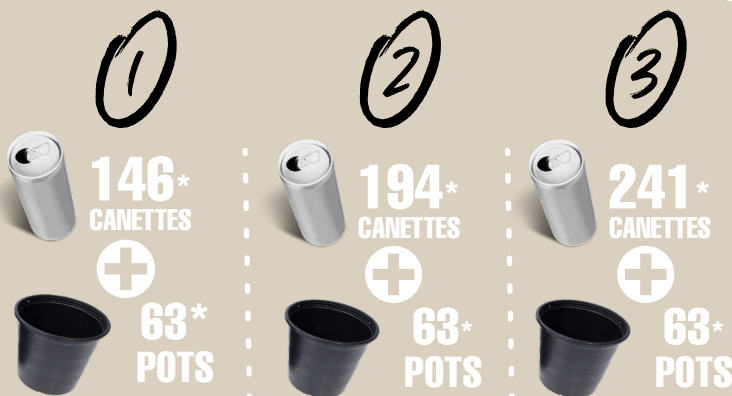

# Chardonnay

SELLETTES

FABRIQUÉ  
EN FRANCE  
DANS L'AUBE

GARANTIE 25 ANS SUR LA MATIÈRE IPRA

✓ **Longue durée de vie**

✓ **Sans entretien spécifique  
(Lasure, vernis)**

✓ **Mobilier et emballage recyclable\***  
*\*(voir paragraphe de la fin de vie)*

✓ **79 et 75 et 71% du poids total du  
mobilier issue de matières  
recyclées**

**ONT PERMIS MA FABRICATION**

\* EN ÉQUIVALENCE POIDS

*\*Ce produit répond aux obligations de la loi AGEC sur le mobilier urbain*

## IPRA

La matière première IPRA, fabriquée à partir de plastiques multi composants, jusqu'alors difficilement recyclables\*, présente une longue durée de vie garantie 25 ans.

La fabrication de ce profilé émet 30 fois moins de CO<sub>2</sub> qu'un processus d'incinération\*\*. (0,071kg CO<sub>2</sub> eq vs 2,27kg CO<sub>2</sub> eq).

## DIMENSIONS

	1	2	3
Largeur	340mm	340mm	340mm
Profondeur	340mm	340mm	340mm
Hauteur	500mm	700mm	900mm
Poids	4.1kg	4.6kg	5.1kg
Section IPRA	70x18mm	70x18mm	70x18mm

Dimensions sur mesure sur demande