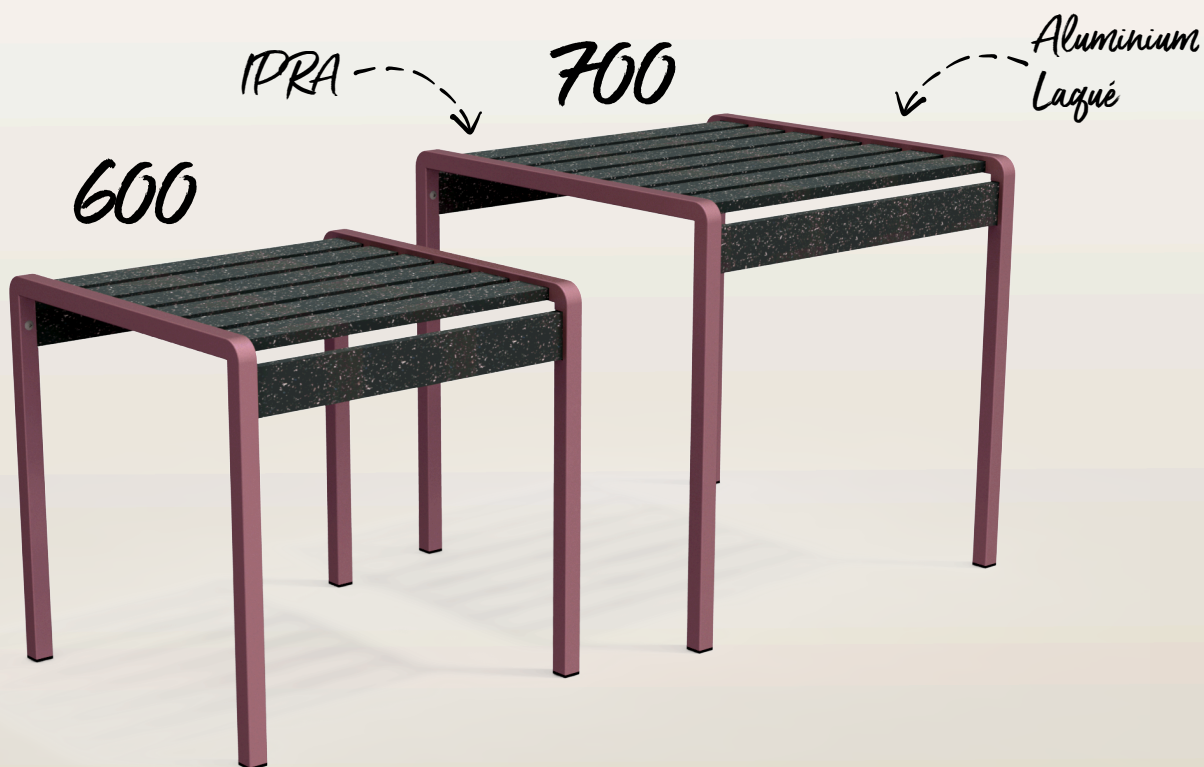

Chardonnay

TABLE PLATEAU

FABRIQUÉ
EN FRANCE
DANS L'AUBE

GARANTIE 25 ANS SUR LA MATIÈRE IPRA

✓ Longue durée de vie

✓ Sans entretien spécifique
(Lasure, vernis)

✓ Mobilier et emballage recyclable*
*(voir paragraphe de la fin de vie)

✓ 87% du poids total du mobilier
issue de matières recyclées

600

195*
CANETTES

172*
POTS

700

230*
CANETTES

226*
POTS

ONT PERMIS MA FABRICATION

* EN ÉQUIVALENCE POIDS

*Ce produit répond aux obligations de la loi AGEC sur le mobilier urbain

Créé pour l'aménagement d'un jardin, cette table de style discret et épuré, s'intègre parfaitement dans son environnement.

JAIPUR

Autres coloris
sur demande

SECONDE VIE

Nos conceptions simplifient la séparation des matériaux pour garantir un recyclage optimal dans les filières spécifiques.

Contactez-nous

DIMENSIONS

	600	700
Largeur	600mm	700mm
Profondeur	600mm	700mm
Hauteur	600mm	700mm
Poids	9.19kg	11.81kg
Section IPRA	70x18mm	70x18mm