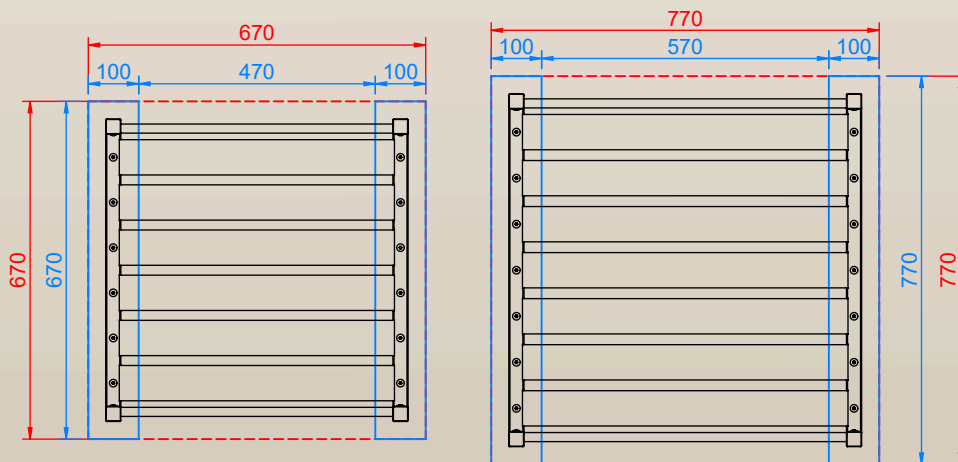

JAIPUR

Autres coloris
sur demande

SECONDE VIE

Nos conceptions simplifient la séparation des matériaux pour garantir un recyclage optimal dans les filières spécifiques.

Contactez-nous

DIMENSIONS

	600	700
Largeur	600mm	700mm
Profondeur	600mm	700mm
Hauteur	600mm	700mm
Poids	9.19kg	11.81kg
Section IPRA	70x18mm	70x18mm

Dimensions
sur mesure
sur demande

PLAN

FIXATION

Plots Béton Recommandés

OU

Dalle Béton Recommandés

*DIMENSIONS EN MM

Livré monté
Kit de Fixation Fourni