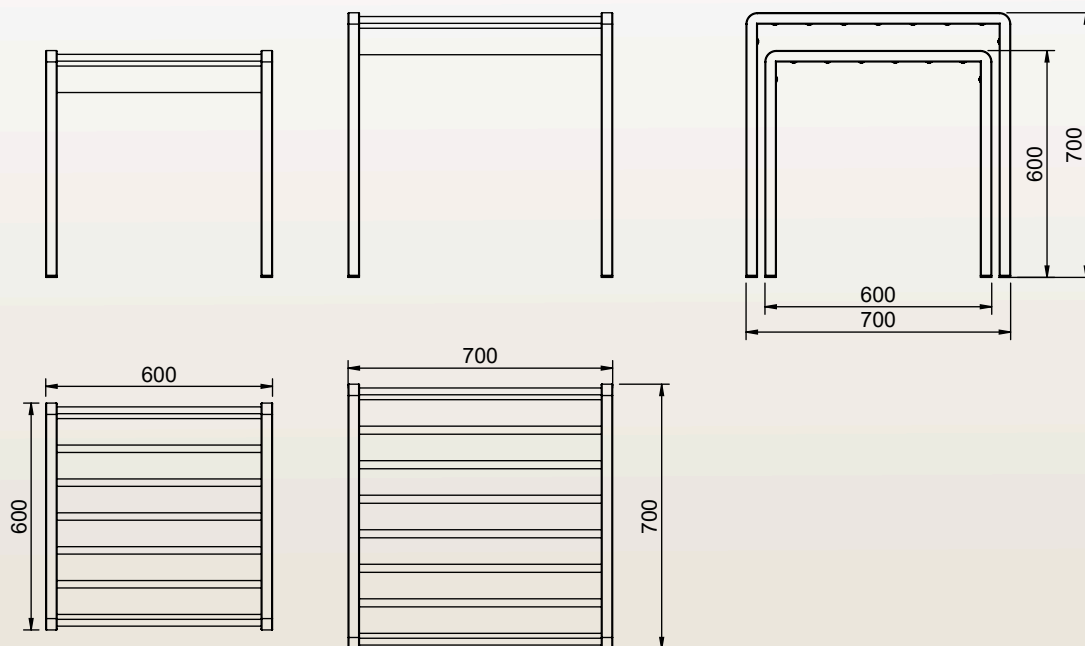

JAIPUR

Autres coloris
sur demande

SECONDE VIE

Nos conceptions simplifient la séparation des matériaux pour garantir un recyclage optimal dans les filières spécifiques.

Contactez-nous

DIMENSIONS

	600	700
Largeur	600mm	700mm
Profondeur	600mm	700mm
Hauteur	600mm	700mm
Poids	9.19kg	11.81kg
Section IPRA	70x18mm	70x18mm

Dimensions
sur mesure
sur demande

PLAN

FIXATION

Plots Béton Recommandés

OU

Dalle Béton Recommandés

*DIMENSIONS EN MM

Livré monté
Kit de Fixation Fourni