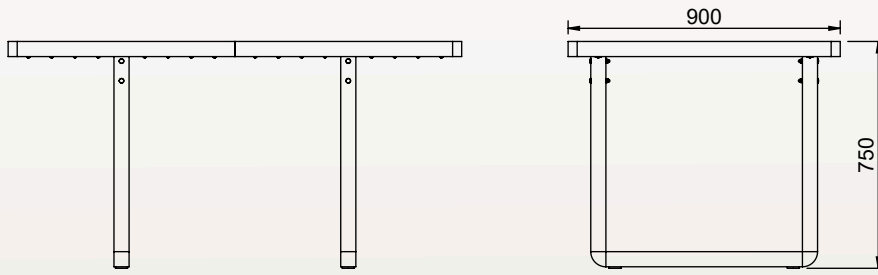

PLAN

4 personnes

6 personnes

8 personnes

FIXATION

Dalle Béton Recommandés

*DIMENSIONS EN MM

Livré à monter
Kit de Fixation Fourni

Temps de fixation: 20 min à 1 personne

Conditionnement: 1 colis

*** PIÈCES DÉTACHÉES DISPONIBLES SUR DEMANDE

OUTILS
NON FOURNIS