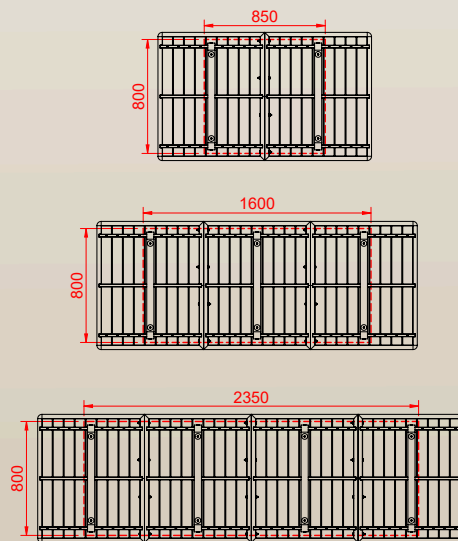

JAIPUR

Autres coloris sur demande

SECONDE VIE

Nos conceptions simplifient la séparation des matériaux pour garantir un recyclage optimal dans les filières spécifiques.

Contactez-nous

DIMENSIONS

	4 Pers	6 Pers	8 Pers
Largeur	1500mm	2250mm	3000mm
Profondeur	900mm	900mm	900mm
Hauteur	750mm	750mm	750mm
Poids	63.85kg	95.88kg	127.7kg
Section IPRA	70x18mm	70x18mm	70x18mm

Dimensions sur mesure sur demande

PLAN

4 personnes

6 personnes

8 personnes

FIXATION

Dalle Béton Recommandés

*DIMENSIONS EN MM