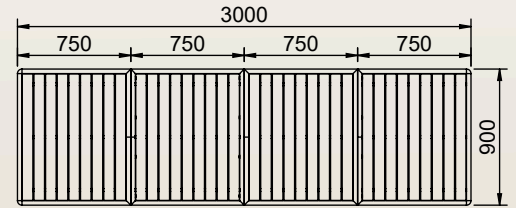

JAIPUR

Autres coloris sur demande

SECONDE VIE

Nos conceptions simplifient la séparation des matériaux pour garantir un recyclage optimal dans les filières spécifiques.

Contactez-nous

DIMENSIONS

	4 Pers	6 Pers	8 Pers
Largeur	1500mm	2250mm	3000mm
Profondeur	900mm	900mm	900mm
Hauteur	750mm	750mm	750mm
Poids	63.85kg	95.88kg	127.7kg
Section IPRA	70x18mm	70x18mm	70x18mm

Dimensions sur mesure sur demande

PLAN

4 personnes

6 personnes

8 personnes

FIXATION

Dalle Béton Recommandés

*DIMENSIONS EN MM