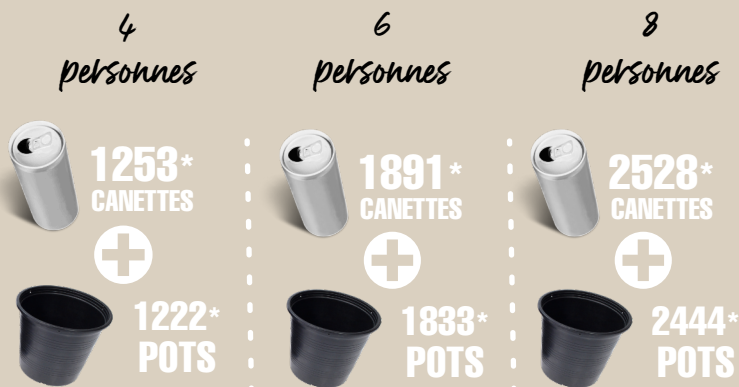

Chardonnay

TABLE A MANGER

FABRIQUÉ
EN FRANCE
DANS L'AUBE

GARANTIE 25 ANS SUR LA MATIÈRE IPRA

- ✓ **Longue durée de vie**
- ✓ **Sans entretien spécifique (Lasure, vernis)**
- ✓ **Mobilier et emballage recyclable*
*(voir paragraphe de la fin de vie)**
- ✓ **88% du poids total du mobilier
issue de matières recyclées**

ONT PERMIS MA FABRICATION

* EN ÉQUIVALENCE POIDS

*Ce produit répond aux obligations de la loi AGEC sur le mobilier urbain

Ce produit allie l'esthétisme et la maîtrise des ressources en intégrant une part majoritaire de matière recyclée d'origine française. Sa structure aluminium laquée et ses lattes en plastique recyclé, Elle est léger, robuste, et résistant aux intempéries, s'adaptant à tout usage intérieur comme extérieur.

Grâce à sa structure en modules, composez une table à manger sur mesure !

urbecosi'

LARBALETIER

IPRA

La matière première IPRA, fabriquée à partir de plastiques multi composants, jusqu'alors difficilement recyclables*, présente une longue durée de vie garantie 25 ans.