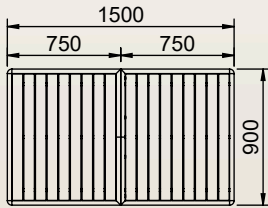

JAIPUR

Autres coloris sur demande

SECONDE VIE

Nos conceptions simplifient la séparation des matériaux pour garantir un recyclage optimal dans les filières spécifiques.

Contactez-nous

DIMENSIONS

	4 Pers	6 Pers	8 Pers
Largeur	1500mm	2250mm	3000mm
Profondeur	900mm	900mm	900mm
Hauteur	750mm	750mm	750mm
Poids	63.85kg	95.88kg	127.7kg
Section IPRA	70x18mm	70x18mm	70x18mm

Dimensions sur mesure sur demande

PLAN

4 personnes

6 personnes

8 personnes

FIXATION

Dalle Béton Recommandés

*DIMENSIONS EN MM