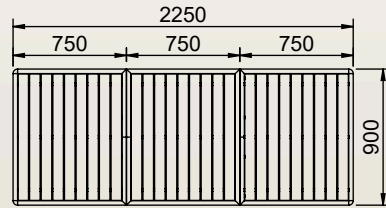

JAIPUR

Autres coloris sur demande

SECONDE VIE

Nos conceptions simplifient la séparation des matériaux pour garantir un recyclage optimal dans les filières spécifiques.

Contactez-nous

DIMENSIONS

	4 Pers	6 Pers	8 Pers
Largeur	1500mm	2250mm	3000mm
Profondeur	900mm	900mm	900mm
Hauteur	750mm	750mm	750mm
Poids	63.85kg	95.88kg	127.7kg
Section IPRA	70x18mm	70x18mm	70x18mm

Dimensions sur mesure sur demande

PLAN

4 personnes

6 personnes

8 personnes

FIXATION

Dalle Béton Recommandés

*DIMENSIONS EN MM