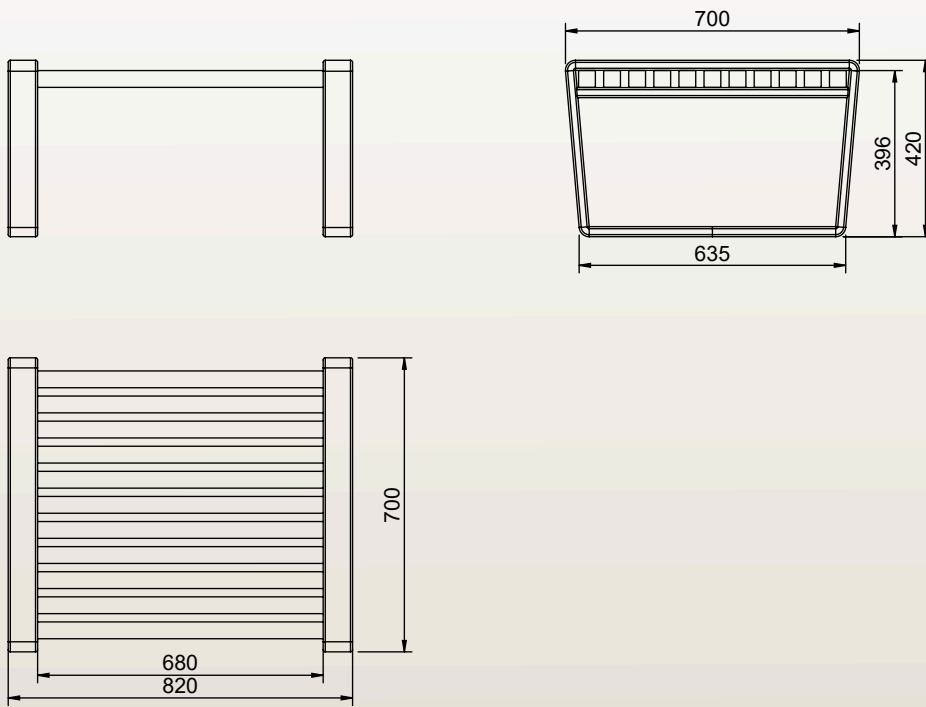

JAIPUR

Autres coloris
sur demande

SECONDE VIE

Nos conceptions simplifient la séparation des matériaux pour garantir un recyclage optimal dans les filières spécifiques.

Contactez-nous

DIMENSIONS

Largeur
Profondeur
Hauteur
Poids
Section IPRA

820mm
700mm
420mm
16.37kg
40x40mm

Dimensions
sur mesure
sur demande

PLAN

FIXATION

Plots Béton Recommandés

OU

Dalle Béton Recommandés

*DIMENSIONS EN MM