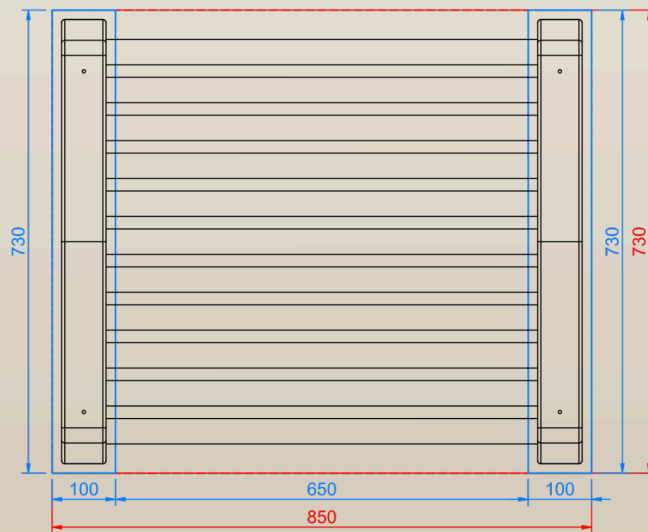

820mm
700mm
420mm
16.37kg
40x40mm

Dimensions
sur mesure
sur demande

PLAN

FIXATION

Plots Béton Recommandés

OU

Dalle Béton Recommandés

*DIMENSIONS EN MM