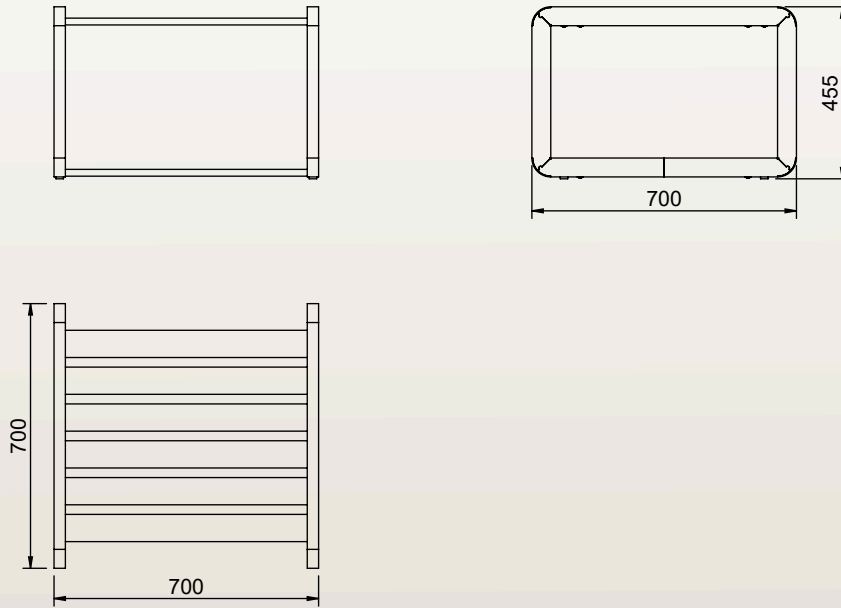

## DIMENSIONS

Largeur  
Profondeur  
Hauteur  
Poids  
Section IPRA

700mm  
700mm  
455mm  
13kg  
70x18mm

Dimensions  
sur mesure  
sur demande

## PLAN