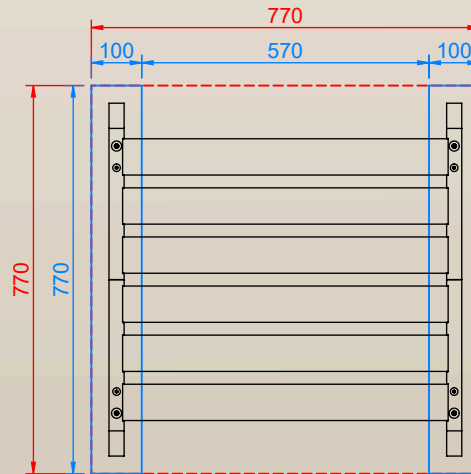

FIXATION

Plots Béton Recommandés

OU

Dalle Béton Recommandés