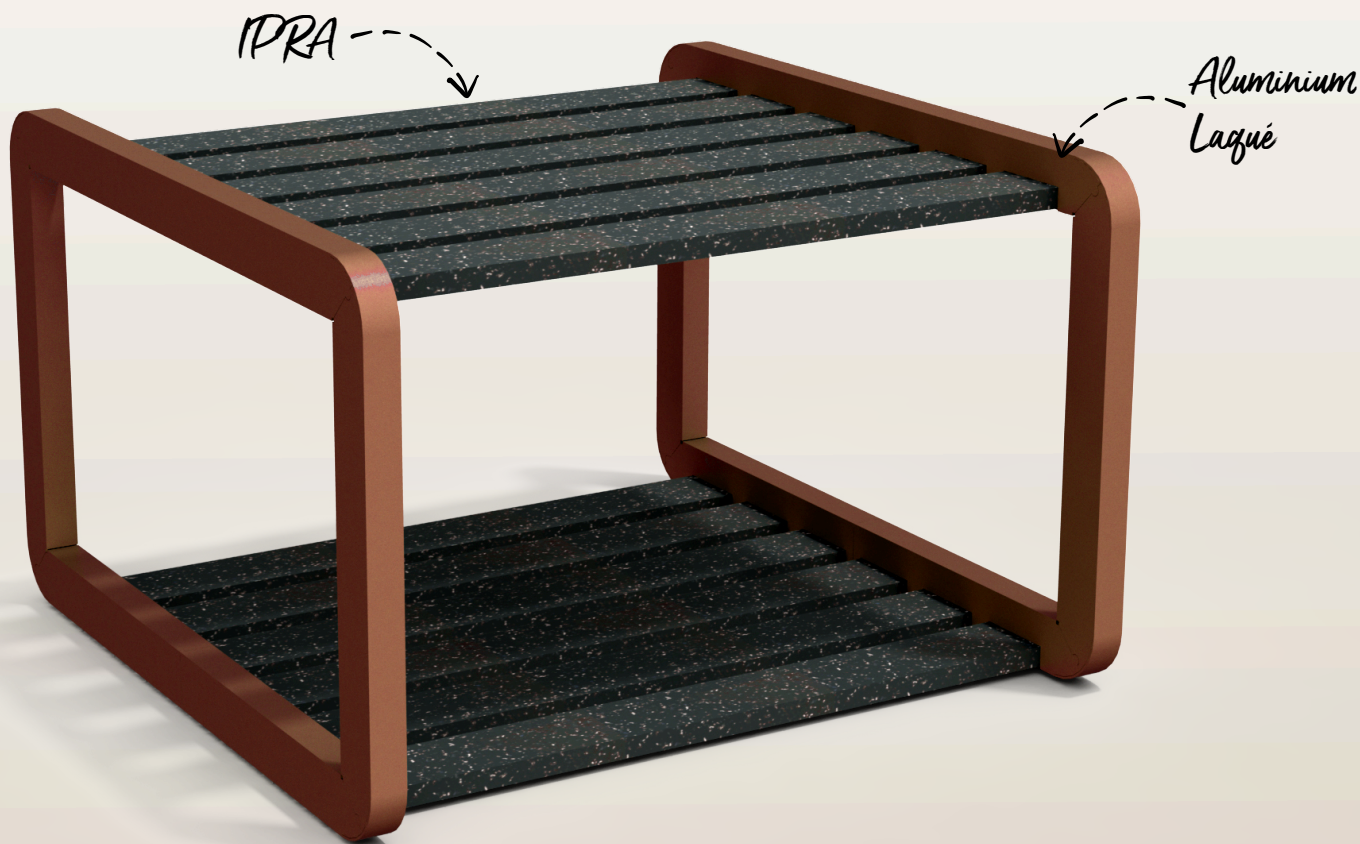

# Chardonnay

TABLE SALON DE JARDIN

FABRIQUÉ  
EN FRANCE  
DANS L'AUBE

GARANTIE 25 ANS SUR LA MATIÈRE IPRA

- ✓ **Longue durée de vie**
- ✓ **Sans entretien spécifique (Lasure, vernis)**
- ✓ **Mobilier et emballage recyclable\*  
\*(voir paragraphe de la fin de vie)**
- ✓ **81% du poids total du mobilier  
issue de matières recyclées**

424\*  
CANETTES

226\*  
POTS

ONT PERMIS MA  
FABRICATION

\* EN ÉQUIVALENCE POUNDS

*\*Ce produit répond aux obligations de la loi AGEC sur le mobilier urbain*

Créé pour l'aménagement d'un jardin, cette table de style discret et épuré, s'intègre parfaitement dans son environnement.

Cours d'école, parc, établissement de santé, promenade, maison de retraite.  
Ce produit allie l'esthétisme et la maîtrise des ressources en intégrant une part majoritaire de matière recyclée d'origine française.

## DIMENSIONS

Largeur  
Profondeur  
Hauteur  
Poids  
Section IPRA

700mm  
700mm  
455mm  
13kg  
70x18mm

Dimensions  
sur mesure  
sur demande