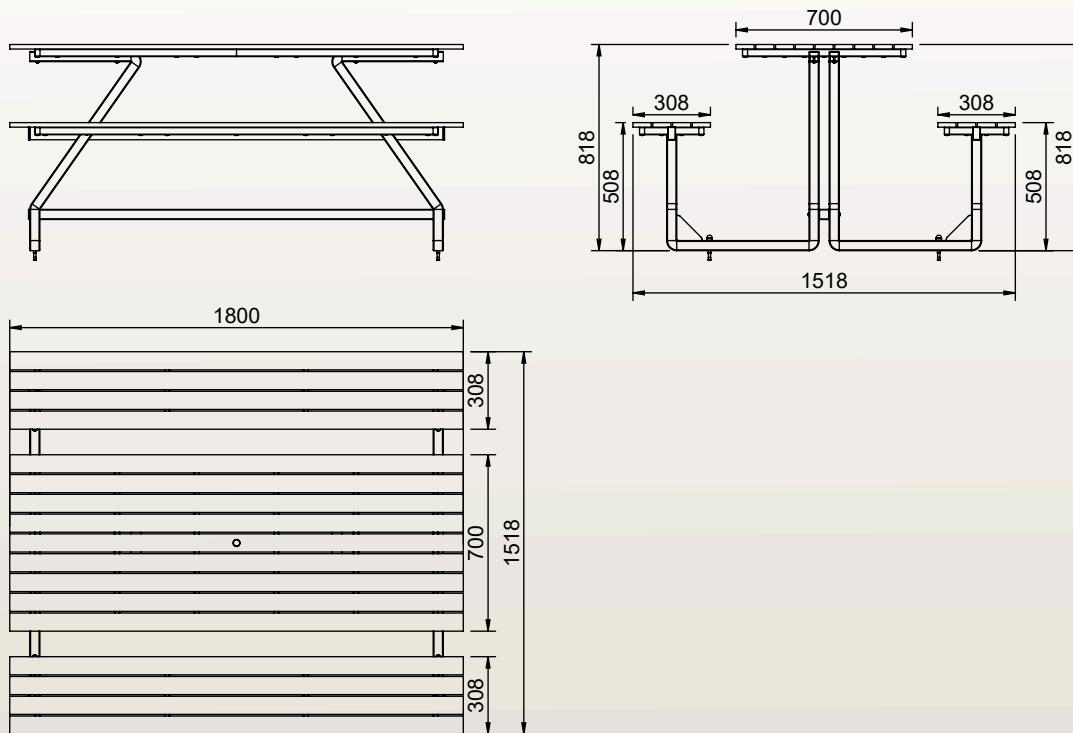

JAIPUR

Autres coloris
sur demande

SECONDE VIE

Nos conceptions simplifient la séparation des matériaux pour garantir un recyclage optimal dans les filières spécifiques.

Contactez-nous

DIMENSIONS

Largeur
Profondeur
Hauteur
Poids
Section IPRA

1800mm
1520mm
820mm
76.68kg
70x18mm

Dimensions
sur mesure
sur demande

PLAN

FIXATION

Plots Béton Recommandés

OU

Dalle Béton Recommandés

*DIMENSIONS EN MM