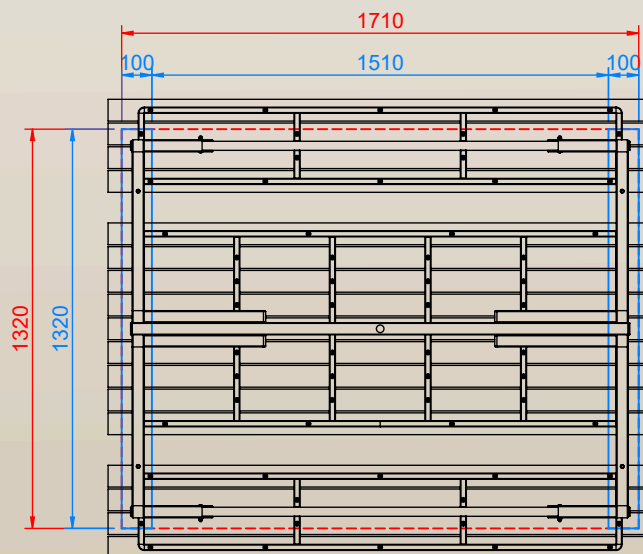

JAIPUR

Autres coloris
sur demande

SECONDE VIE

Nos conceptions simplifient la séparation des matériaux pour garantir un recyclage optimal dans les filières spécifiques.

Contactez-nous

DIMENSIONS

Largeur
Profondeur
Hauteur
Poids
Section IPRA

1800mm
1520mm
820mm
76.68kg
70x18mm

Dimensions
sur mesure
sur demande

PLAN

FIXATION

Plots Béton Recommandés

OU

Dalle Béton Recommandés

*DIMENSIONS EN MM