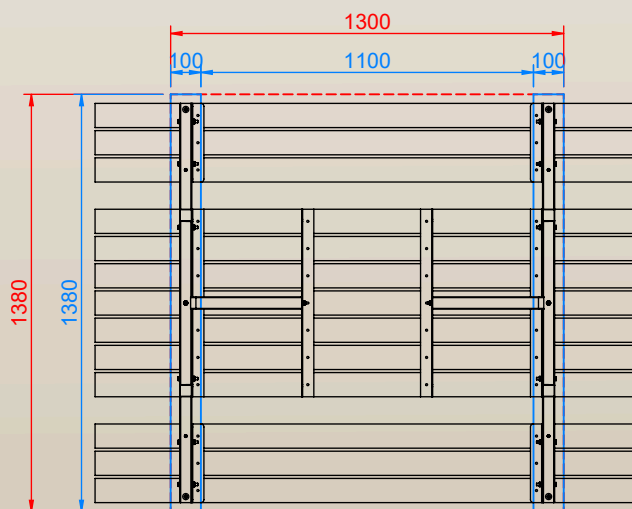

## DIMENSIONS

Largeur  
Profondeur  
Hauteur  
Poids  
Section IPRA

1800mm  
1320mm  
730mm  
57.43kg  
80x40mm

Dimensions  
sur mesure  
sur demande

## PLAN

## FIXATION

**Plots Béton Recommandés**

OU

**Dalle Béton Recommandés**

\*DIMENSIONS EN MM

Livré à monter  
Kit de Fixation Fourni

Temps de fixation: 15 min à 1 personne

Conditionnement: 1 colis