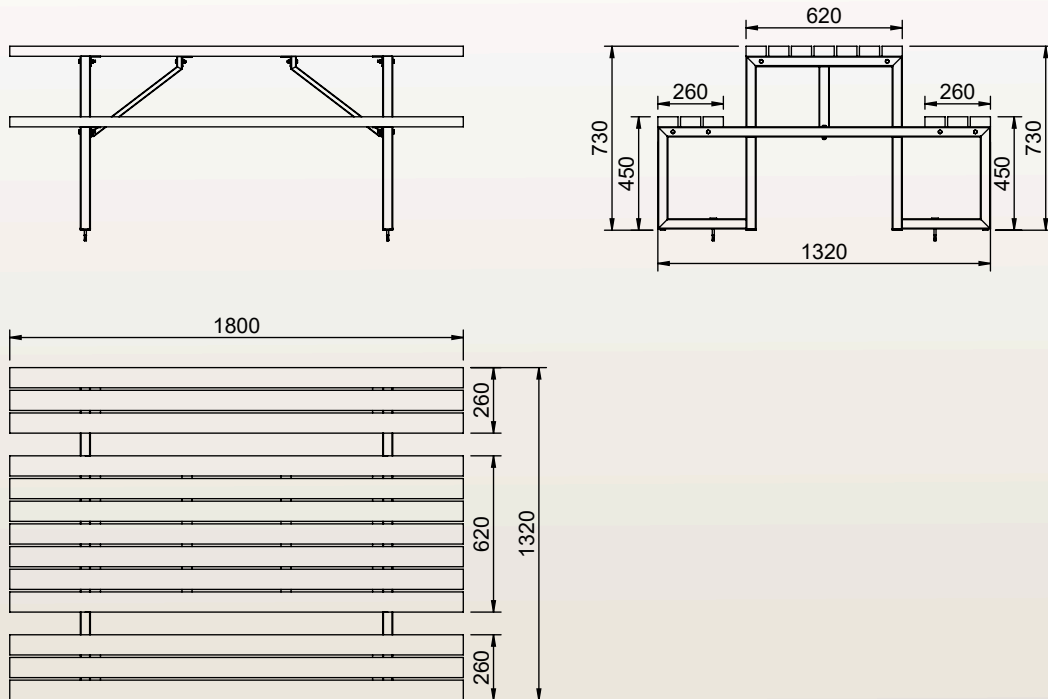

## DIMENSIONS

Largeur  
Profondeur  
Hauteur  
Poids  
Section IPRA

1800mm  
1320mm  
730mm  
57.43kg  
80x40mm

Dimensions  
sur mesure  
sur demande

## PLAN