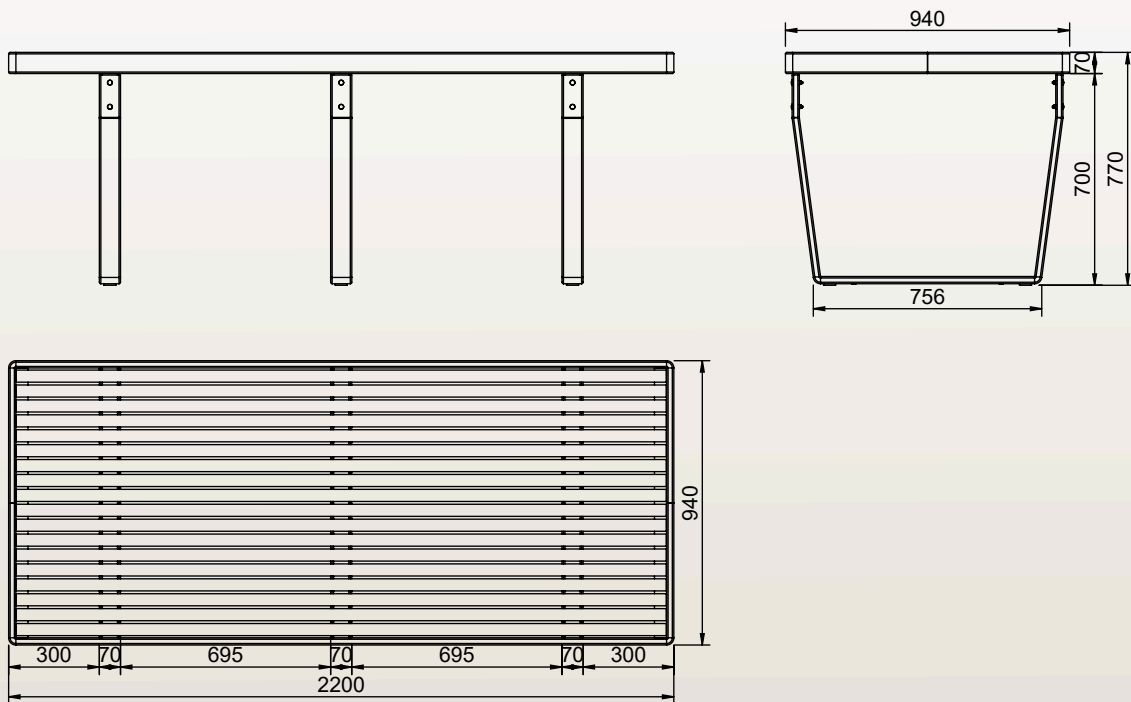

## DIMENSIONS

Largeur  
Profondeur  
Hauteur  
Poids  
Section IPRA

2200mm  
940mm  
770mm  
67.63kg  
40x40mm

Dimensions  
sur mesure  
sur demande

## PLAN