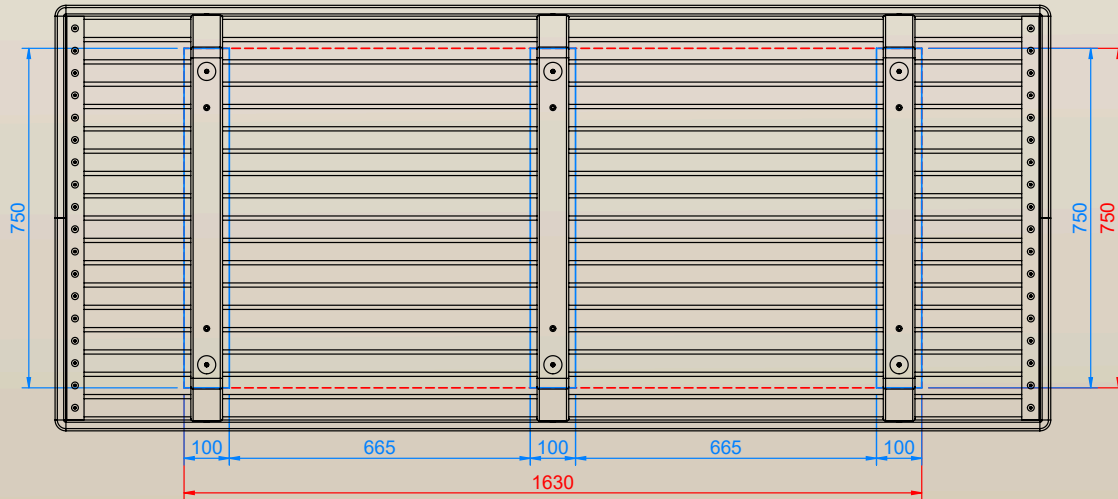

*DIMENSIONS EN MM

Livré à monter
Kit de Fixation Fourni

Temps de fixation: 20 min à 1 personne

Conditionnement: 1 colis

*** PIÈCES DÉTACHÉES DISPONIBLES SUR DEMANDE

OUTILS
NON FOURNIS