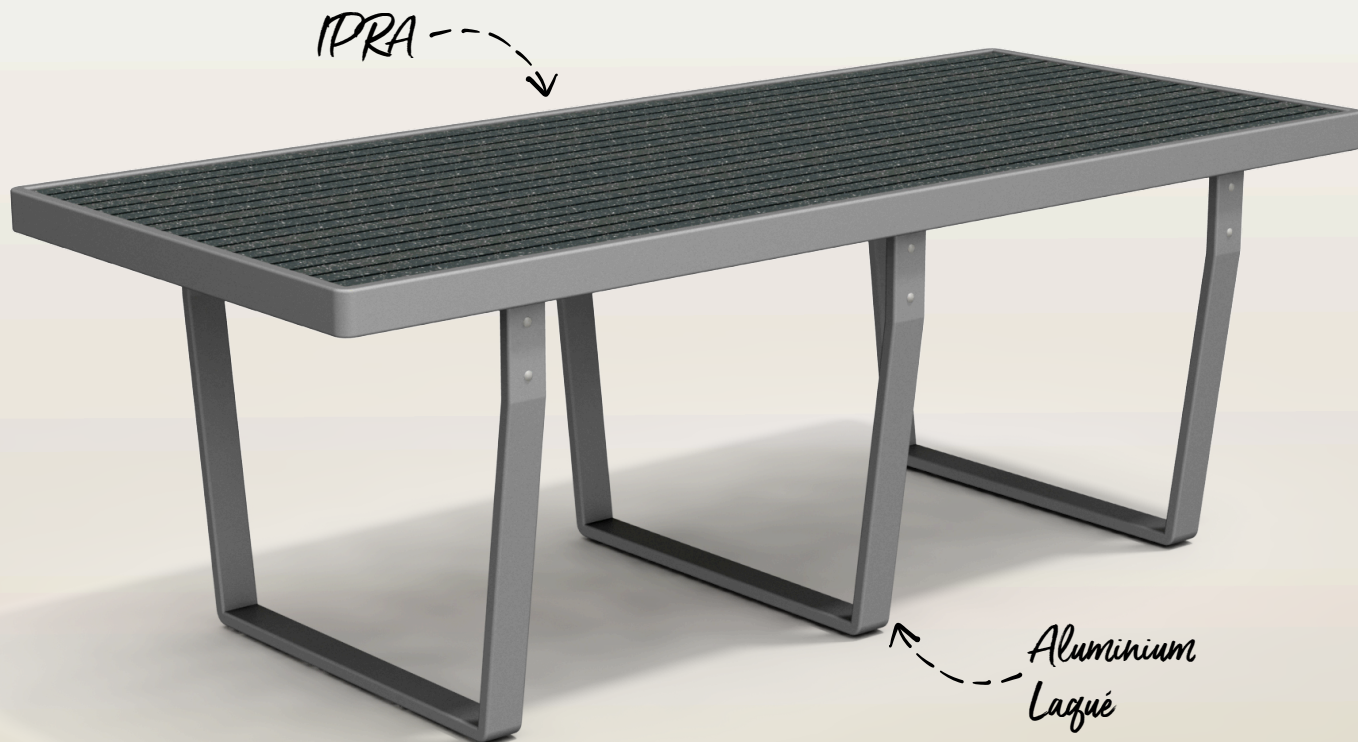

# Arbane

TABLE PMR

FABRIQUÉ  
EN FRANCE  
DANS L'AUBE

GARANTIE 25 ANS SUR LA MATIÈRE IPRA

- ✓ Longue durée de vie
- ✓ Sans entretien spécifique (Lasure, vernis)
- ✓ Mobilier et emballage recyclable\*  
\*(voir paragraphe de la fin de vie)
- ✓ 90% du poids total du mobilier issue de matières recyclées

1079\*  
CANETTES

1353\*  
POTS

ONT PERMIS MA  
FABRICATION

\* EN ÉQUIVALENCE POIDS

\*Ce produit répond aux obligations de la loi AGEC sur le mobilier urbain

Créé pour l'aménagement d'un jardin, cette table de style discret et épuré, s'intègre parfaitement dans son environnement.

## DIMENSIONS

Largeur  
Profondeur  
Hauteur  
Poids  
Section IPRA

2200mm  
940mm  
770mm  
67.63kg  
40x40mm

Dimensions  
sur mesure  
sur demande