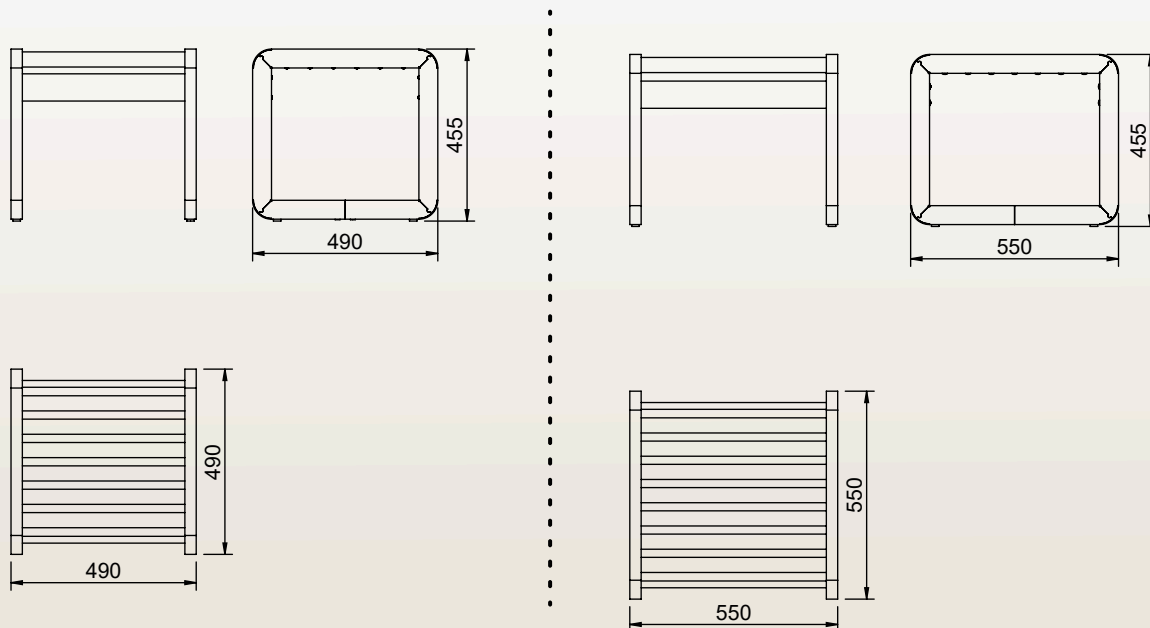

ASSISE COURTE

490mm
490mm
455mm
455mm
8.47kg
40x40 & 70x18mm

ASSISE LONGUE

550mm
550mm
455mm
455mm
9.45kg
40x40 & 70x18mm

Dimensions
sur mesure
sur demande

PLAN

Assise Courte

Assise Longue