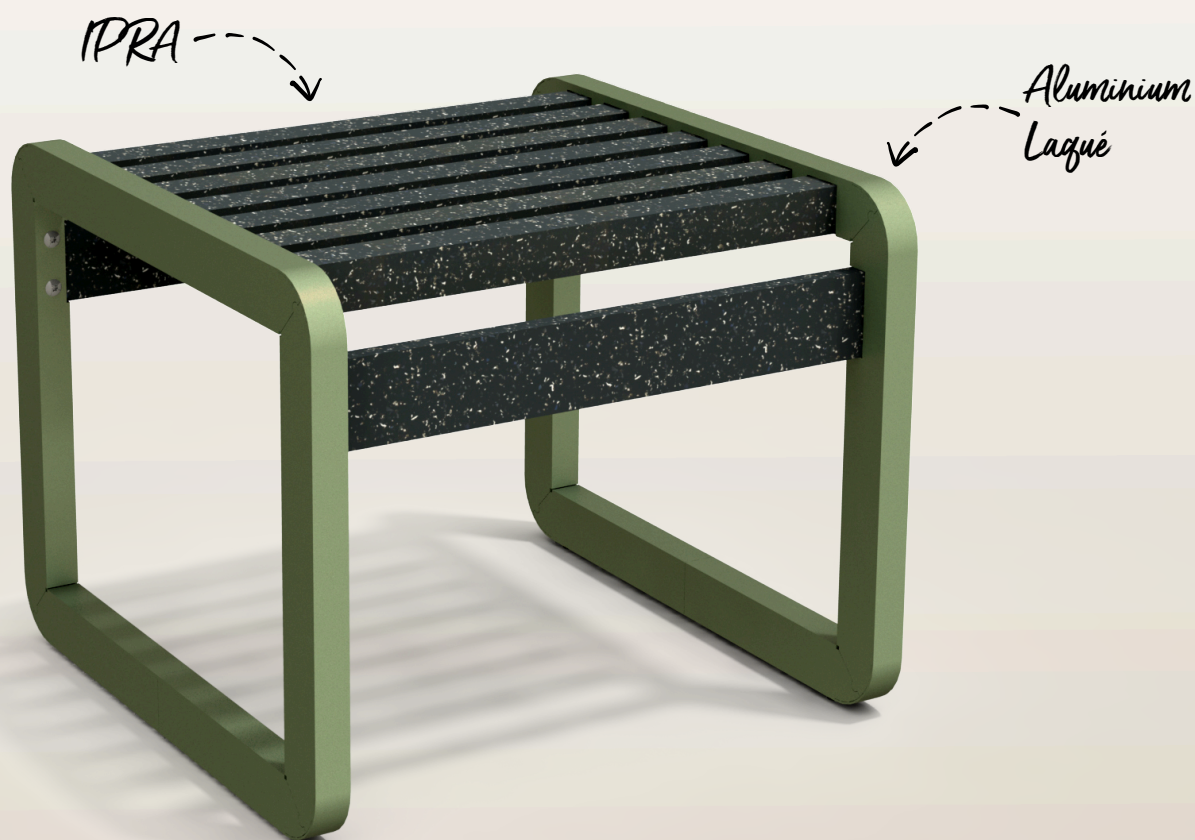

Chardonnay

TABOURET

FABRIQUÉ
EN FRANCE
DANS L'AUBE

GARANTIE 25 ANS SUR LA MATIÈRE IPRA

- ✓ **Longue durée de vie**
- ✓ **Sans entretien spécifique (Lasure, vernis)**
- ✓ **Mobilier et emballage recyclable***
**(voir paragraphe de la fin de vie)*
- ✓ **81% du poids total du mobilier issue de matières recyclées**

Assise Courte

 **262***
CANETTES

 **139***
POTS

Assise Longue

 **283***
CANETTES

 **158***
POTS

ONT PERMIS MA FABRICATION

* EN ÉQUIVALENCE POIDS

**Ce produit répond aux obligations de la loi AGEC sur le mobilier urbain*

Créé pour l'aménagement d'un jardin, ce tabouret de style discret et épuré, s'intègre parfaitement dans son environnement.

Cours d'école, parc, établissement de santé, promenade, maison de retraite.

Ce produit allie l'esthétisme et la maîtrise des ressources en intégrant une part majoritaire de matière recyclée d'origine française.

Avec cette gamme ne faites plus de compromis entre l'utilisation de matières recyclées, l'esthétisme, une longue durée de vie sans entretien et une fin de vie maîtrisée.