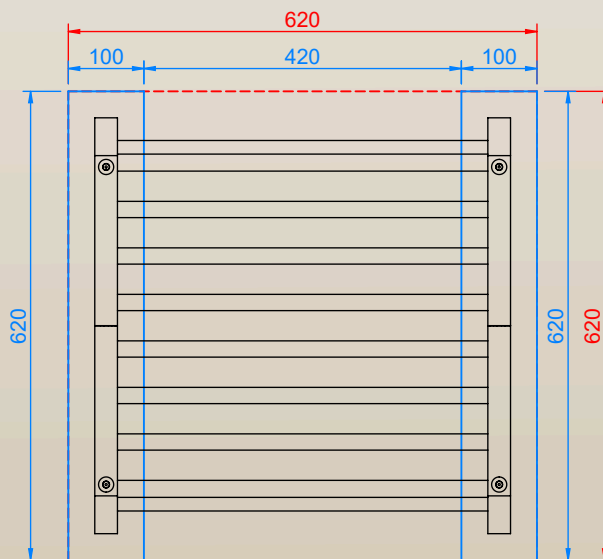

FIXATION

Plots Béton Recommandés

OU

Dalle Béton Recommandés