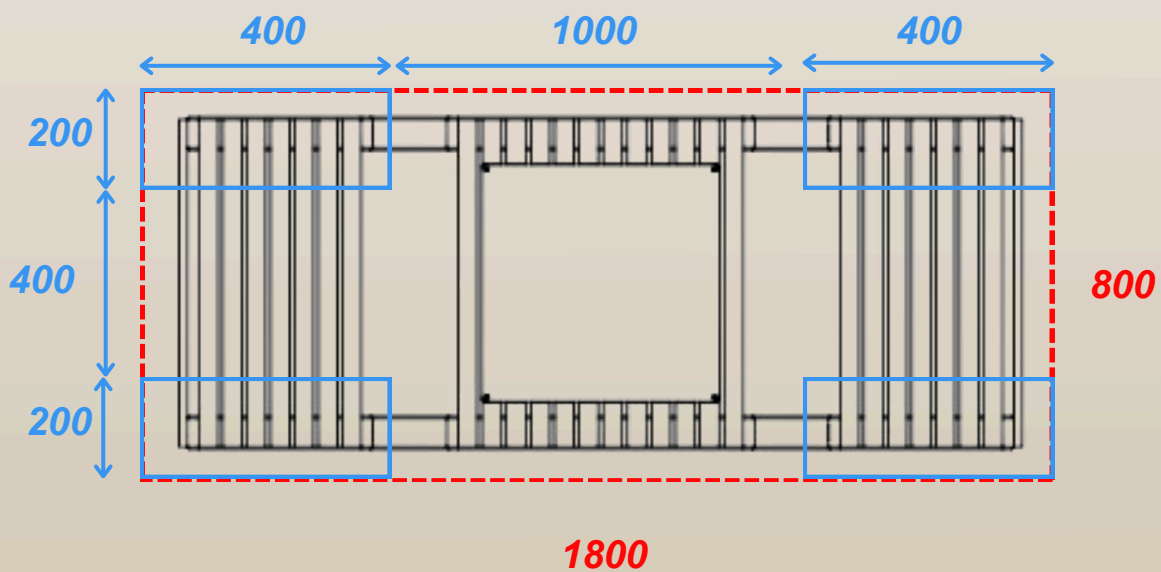

JAIPUR

Autres coloris
sur demande

SECONDE VIE

Nos conceptions simplifient la séparation des matériaux pour garantir un recyclage optimal dans les filières spécifiques.

Contactez-nous

DIMENSIONS

Largeur	1780mm
Profondeur	700mm
Hauteur	764mm
Hauteur Assise	450mm
Poids	33.07kg
Section IPRA	40x40mm

Dimensions
sur mesure
sur demande

PLAN

FIXATION

Plots Béton Recommandés

OU

Dalle Béton Recommandés

*DIMENSIONS EN MM

Livré monté
Kit de Fixation Fourni