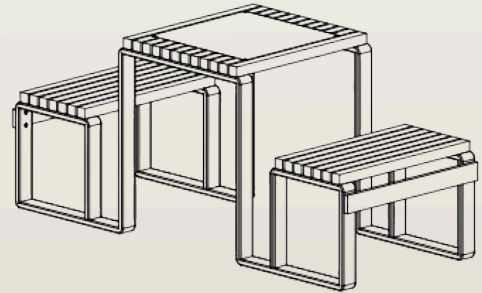

JAIPUR

Autres coloris
sur demande

SECONDE VIE

Nos conceptions simplifient la séparation des matériaux pour garantir un recyclage optimal dans les filières spécifiques.

Contactez-nous

DIMENSIONS

Largeur	1780mm
Profondeur	700mm
Hauteur	764mm
Hauteur Assise	450mm
Poids	33.07kg
Section IPRA	40x40mm

Dimensions
sur mesure
sur demande

PLAN

FIXATION

Plots Béton Recommandés

OU

Dalle Béton Recommandés

*DIMENSIONS EN MM

Livré monté
Kit de Fixation Fourni