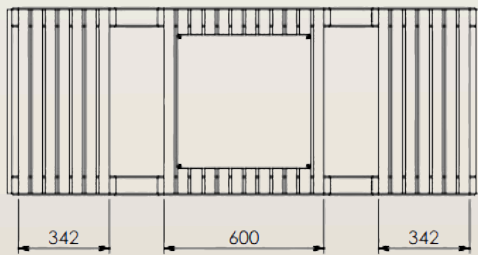

JAIPUR

Autres coloris
sur demande

SECONDE VIE

Nos conceptions simplifient la séparation des matériaux pour garantir un recyclage optimal dans les filières spécifiques.

Contactez-nous

DIMENSIONS

Largeur	1780mm
Profondeur	700mm
Hauteur	764mm
Hauteur Assise	450mm
Poids	33.07kg
Section IPRA	40x40mm

Dimensions
sur mesure
sur demande

PLAN

FIXATION

Plots Béton Recommandés

OU

Dalle Béton Recommandés

*DIMENSIONS EN MM

Livré monté
Kit de Fixation Fourni