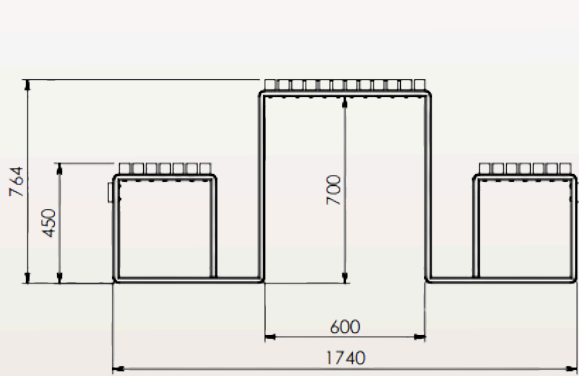

JAIPUR

Autres coloris
sur demande

SECONDE VIE

Nos conceptions simplifient la séparation des matériaux pour garantir un recyclage optimal dans les filières spécifiques.

Contactez-nous

DIMENSIONS

Largeur	1780mm
Profondeur	700mm
Hauteur	764mm
Hauteur Assise	450mm
Poids	33.07kg
Section IPRA	40x40mm

Dimensions
sur mesure
sur demande

PLAN

FIXATION

Plots Béton Recommandés

OU

Dalle Béton Recommandés

*DIMENSIONS EN MM

Livré monté
Kit de Fixation Fourni