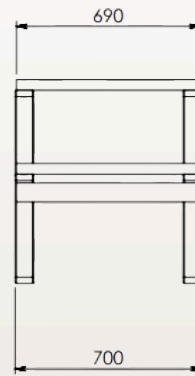

JAIPUR

Autres coloris
sur demande

SECONDE VIE

Nos conceptions simplifient la séparation des matériaux pour garantir un recyclage optimal dans les filières spécifiques.

Contactez-nous

DIMENSIONS

Largeur	1780mm
Profondeur	700mm
Hauteur	764mm
Hauteur Assise	450mm
Poids	33.07kg
Section IPRA	40x40mm

Dimensions
sur mesure
sur demande

PLAN

FIXATION

Plots Béton Recommandés

OU

Dalle Béton Recommandés

*DIMENSIONS EN MM

Livré monté
Kit de Fixation Fourni