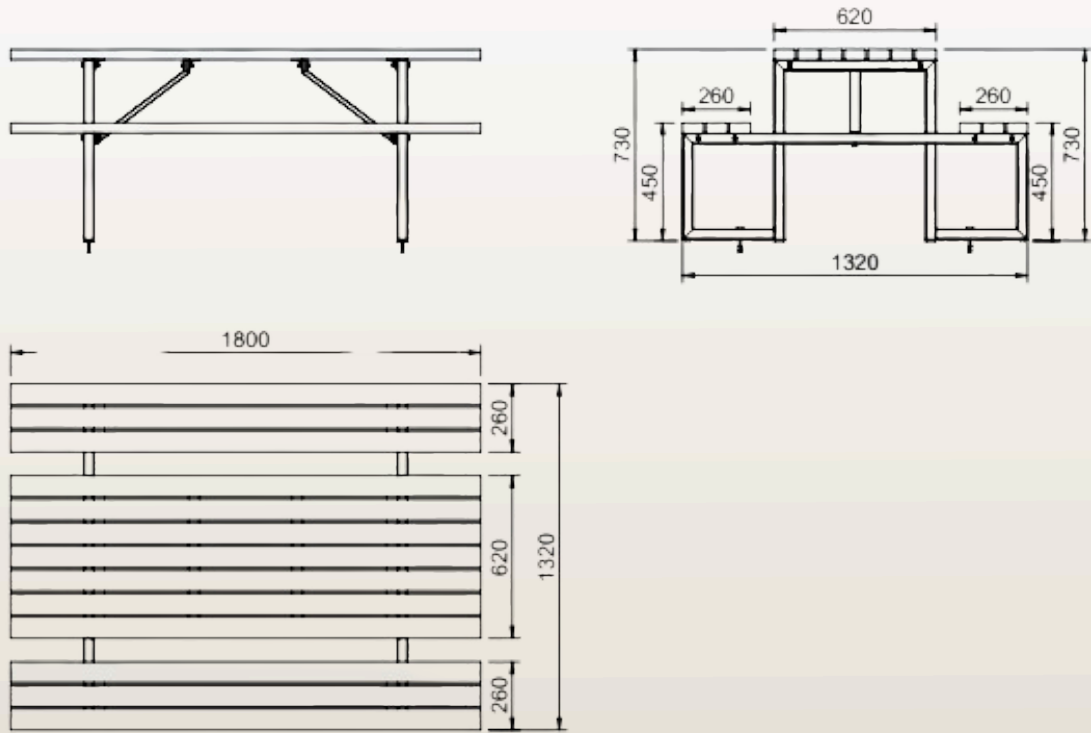

PLAN

FIXATION

Plots Béton Recommandés

OU

Dalle Béton Recommandés

*DIMENSIONS EN MM

Livré à monter
Kit de Fixation Fourni

Temps de fixation: 10 min à 1 personne

Conditionnement: 1 palette

*** PIÈCES DÉTACHÉES DISPONIBLES SUR DEMANDE

OUTILS
NON FOURNIS