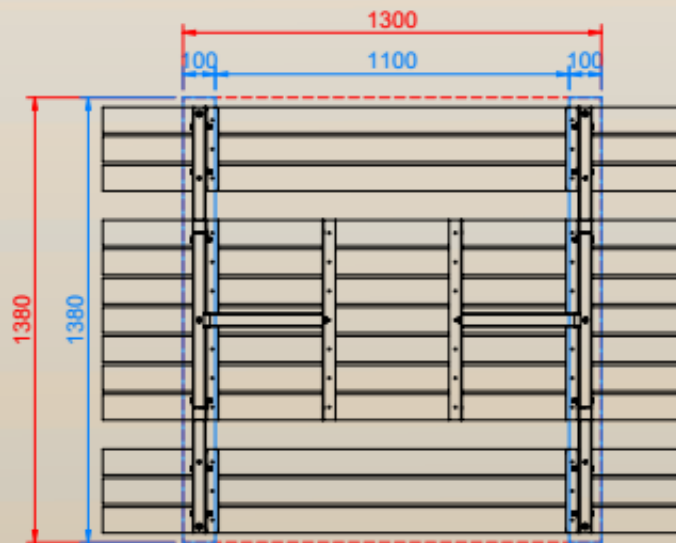

FIXATION

Plots Béton Recommandés

OU

Dalle Béton Recommandés