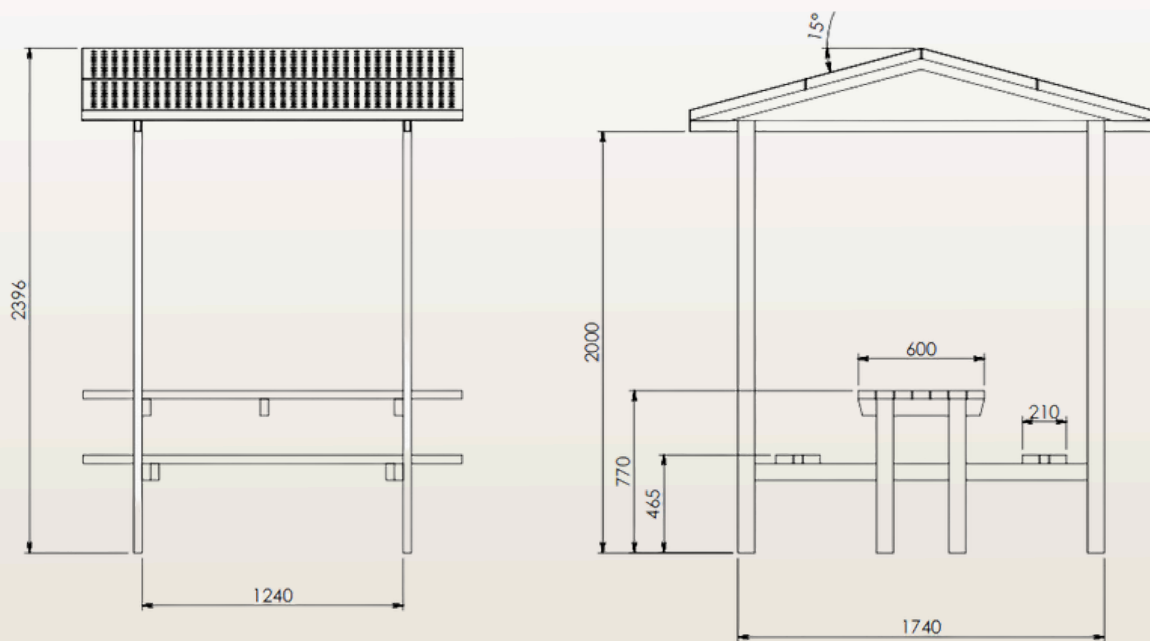

JAIPUR

Autres coloris
sur demande

SECONDE VIE

Nos conceptions simplifient la séparation des matériaux pour garantir un recyclage optimal dans les filières spécifiques.

Contactez-nous

DIMENSIONS

Largeur	2200mm
Profondeur	1810mm
Hauteur	2396mm
Poids	161.56kg
Section IPRA	40x40 & 80x40mm

Dimensions
sur mesure
sur demande

PLAN

FIXATION

Plots Béton Recommandés

OU

Dalle Béton Recommandés

*** Ne convient pas au bord de mer**

*** DIMENSIONS EN MM**