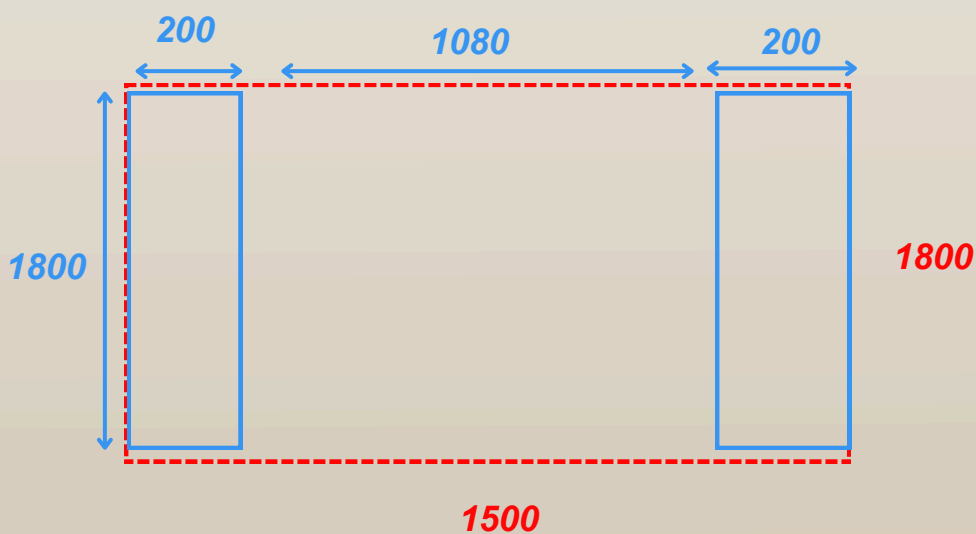

JAIPUR

Autres coloris
sur demande

SECONDE VIE

Nos conceptions simplifient la séparation des matériaux pour garantir un recyclage optimal dans les filières spécifiques.

Contactez-nous

DIMENSIONS

Largeur	2200mm
Profondeur	1810mm
Hauteur	2396mm
Poids	161.56kg
Section IPRA	40x40 & 80x40mm

Dimensions
sur mesure
sur demande

PLAN

FIXATION

Plots Béton Recommandés

OU

Dalle Béton Recommandés

*** Ne convient pas au bord de mer**

*** DIMENSIONS EN MM**