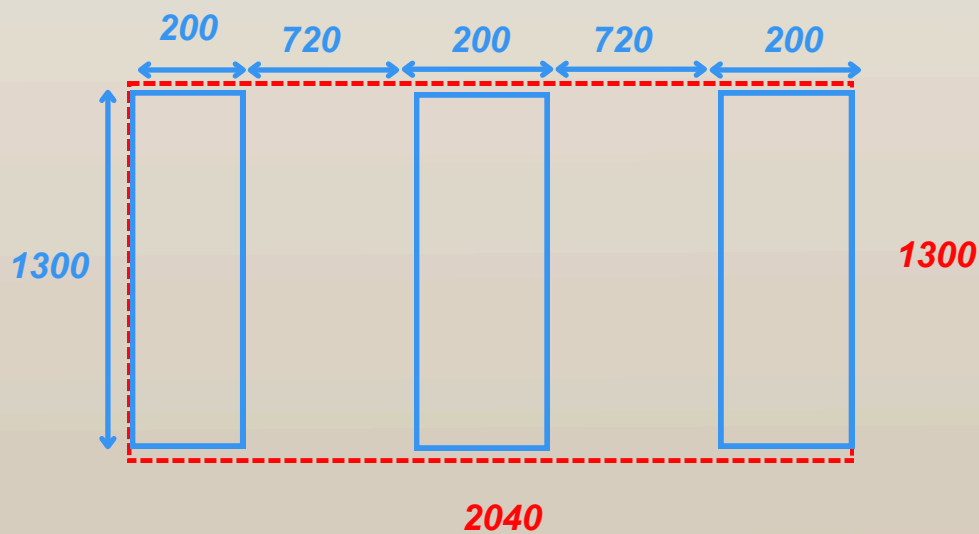

JAIPUR

Autres coloris
sur demande

SECONDE VIE

Nos conceptions simplifient la séparation des matériaux pour garantir un recyclage optimal dans les filières spécifiques.

Contactez-nous

DIMENSIONS

Largeur
Profondeur
Hauteur
Poids
Section IPRA

2200mm
1880mm
2347mm
148.85kg
80x40mm

Dimensions
sur mesure
sur demande

PLAN

COUPE A-A

FIXATION

Plots Béton Recommandés

OU

Dalle Béton Recommandés

* Ne convient pas au bord de mer

* DIMENSIONS EN MM

Livré à monter

Temps de fixation: 60 min à 2 personnes

Conditionnement: 2 colis

*** PIÈCES DÉTACHÉES DISPONIBLES SUR DEMANDE

OUTILS
NON FOURNIS