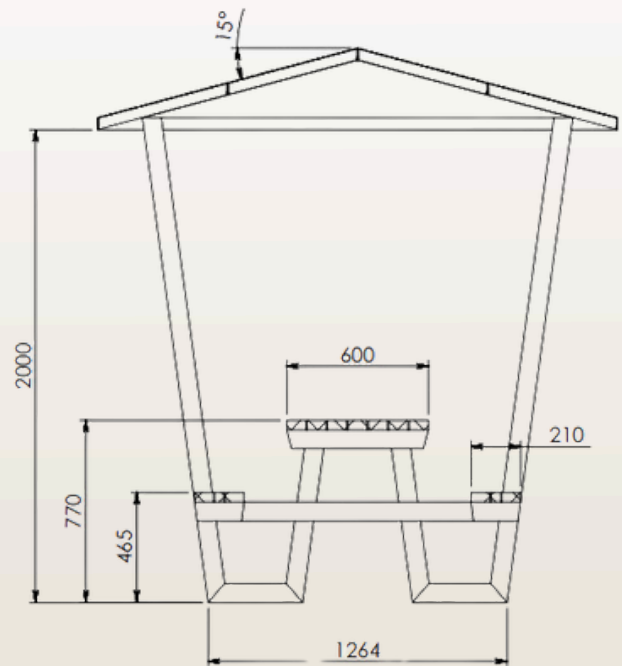

JAIPUR

Autres coloris
sur demande

SECONDE VIE

Nos conceptions simplifient la séparation des matériaux pour garantir un recyclage optimal dans les filières spécifiques.

Contactez-nous

DIMENSIONS

Largeur
Profondeur
Hauteur
Poids
Section IPRA

2200mm
1880mm
2347mm
148.85kg
80x40mm

Dimensions
sur mesure
sur demande

PLAN

COUPE A-A

FIXATION

Plots Béton Recommandés

OU

Dalle Béton Recommandés