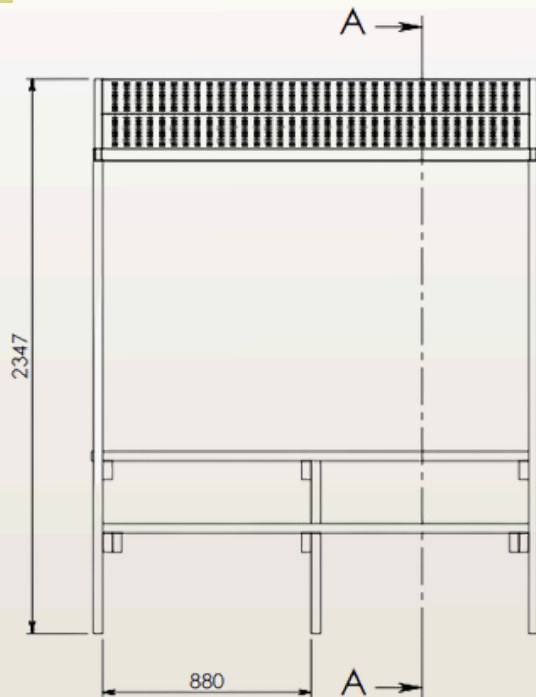

JAIPUR

Autres coloris
sur demande

SECONDE VIE

Nos conceptions simplifient la séparation des matériaux pour garantir un recyclage optimal dans les filières spécifiques.

Contactez-nous

DIMENSIONS

Largeur
Profondeur
Hauteur
Poids
Section IPRA

2200mm
1880mm
2347mm
148.85kg
80x40mm

Dimensions
sur mesure
sur demande

PLAN

COUPE A-A

FIXATION

Plots Béton Recommandés

OU

Dalle Béton Recommandés