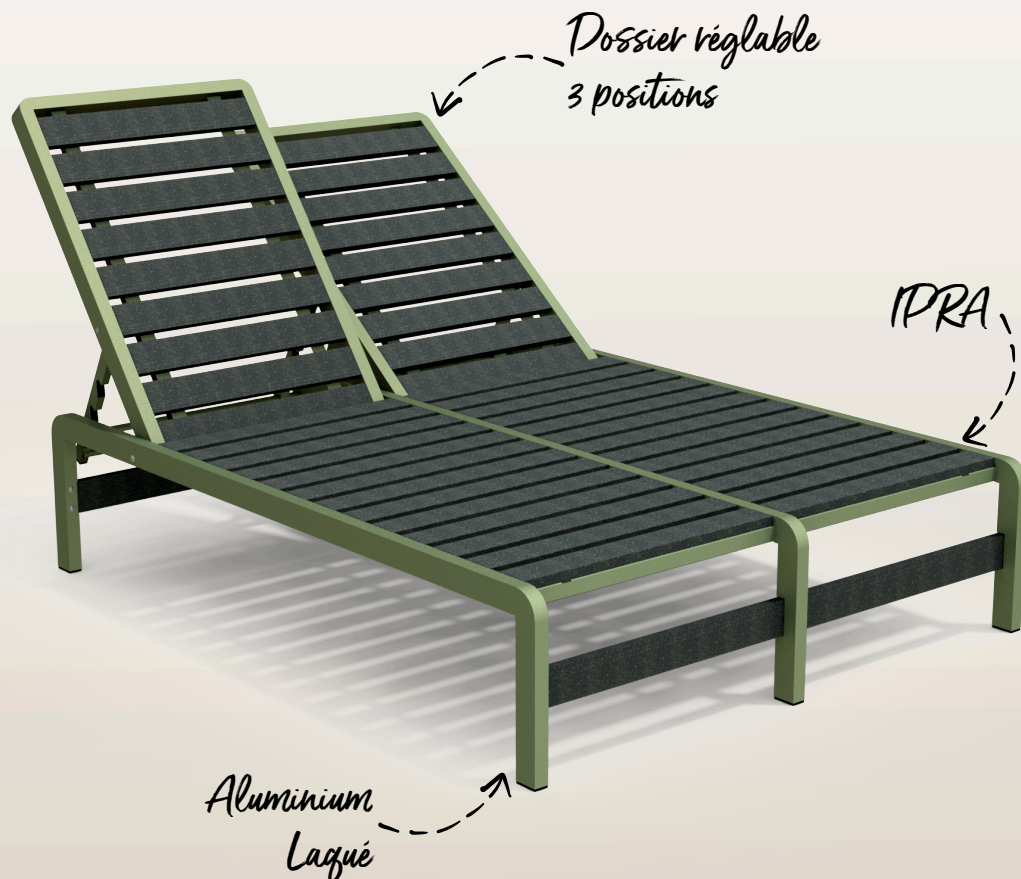

Chardonnay

BAIN DE SOLEIL DOUBLE RÉGLABLE

FABRIQUÉ
EN FRANCE
DANS L'AUBE

GARANTIE 25 ANS SUR LA MATIÈRE IPRA

- ✓ Longue durée de vie
- ✓ Sans entretien spécifique (Lasure, vernis)
- ✓ Mobilier et emballage recyclable*
*(voir paragraphe de la fin de vie)
- ✓ 87% du poids total du mobilier issue de matières recyclées

2100*
CANETTES

793*
POTS

ONT PERMIS MA
FABRICATION

* EN ÉQUIVALENCE POND

*Ce produit répond aux obligations de la loi AGEC sur le mobilier urbain

Créé pour l'aménagement d'un jardin, cette table de style discret et épuré, s'intègre parfaitement dans son environnement.

Cours d'école, parc, établissement de santé, promenade, maison de retraite.

Ce produit allie l'esthétisme et la maîtrise des ressources en intégrant une part majoritaire de matière recyclée d'origine française.