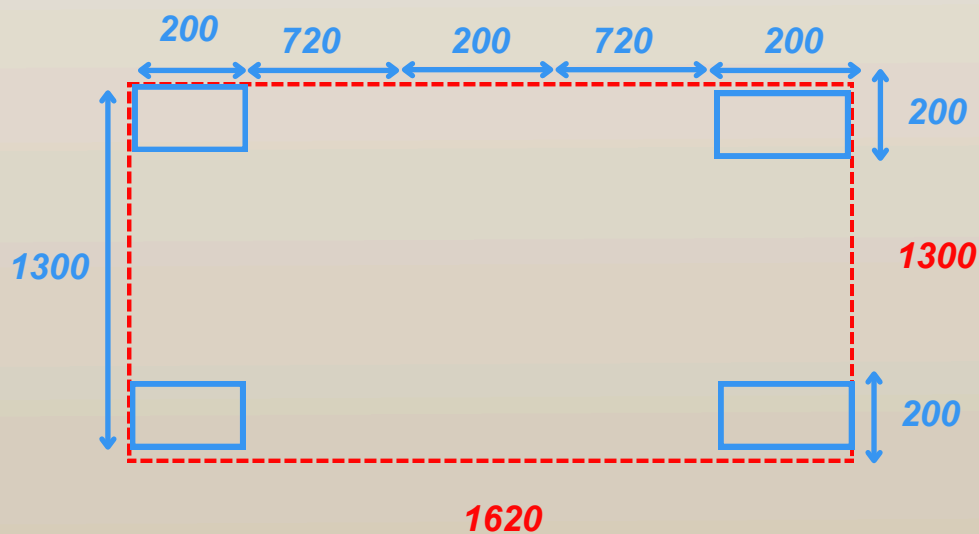

JAIPUR

Autres coloris
sur demande

SECONDE VIE

Nos conceptions simplifient la séparation des matériaux pour garantir un recyclage optimal dans les filières spécifiques.

Contactez-nous

DIMENSIONS

Largeur
Profondeur
Assise
Hauteur
Poids
Section IPRA

2081mm
1270mm
350mm
994mm
47.92kg
70x18mm

Dimensions
sur mesure
sur demande

PLAN

FIXATION

Plots Béton Recommandés

OU

Dalle Béton Recommandés

*DIMENSIONS EN MM