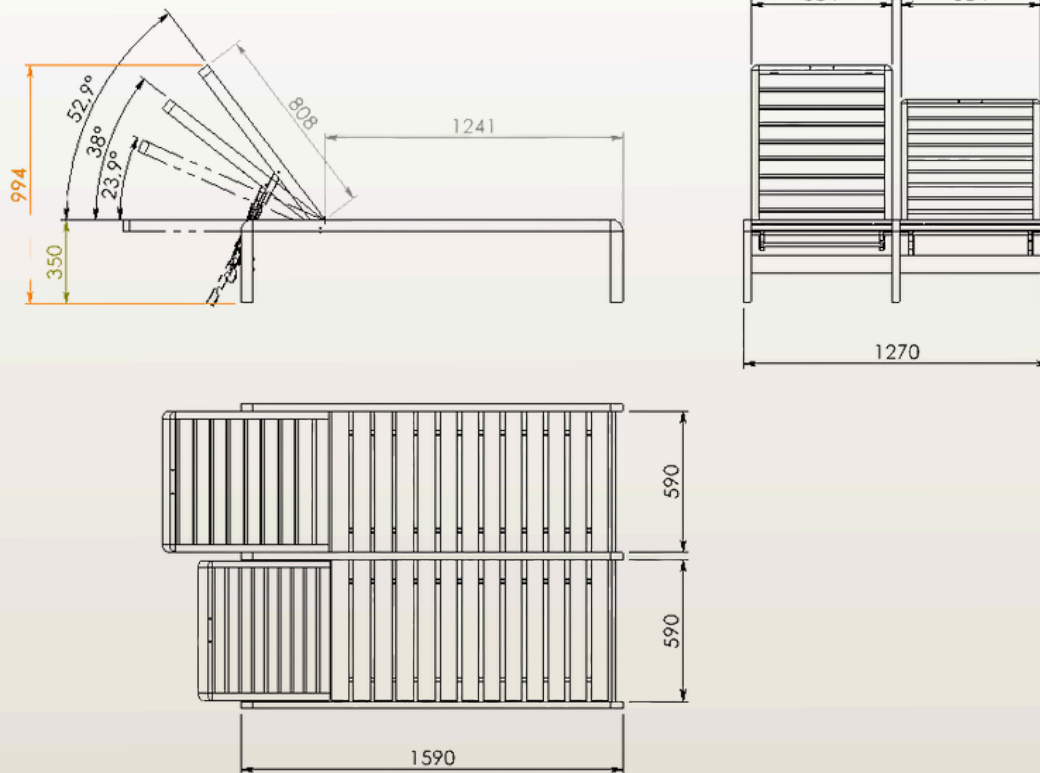

JAIPUR

Autres coloris
sur demande

SECONDE VIE

Nos conceptions simplifient la séparation des matériaux pour garantir un recyclage optimal dans les filières spécifiques.

Contactez-nous

DIMENSIONS

Largeur
Profondeur
Assise
Hauteur
Poids
Section IPRA

2081mm
1270mm
350mm
994mm
47.92kg
70x18mm

Dimensions
sur mesure
sur demande

PLAN

FIXATION

Plots Béton Recommandés

OU

Dalle Béton Recommandés

*DIMENSIONS EN MM