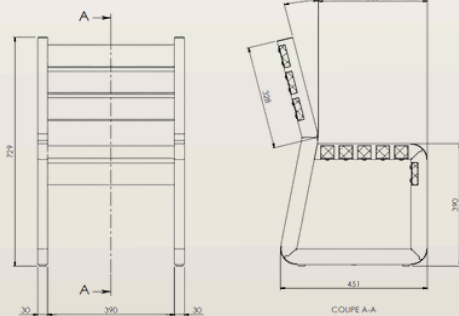

Primaires

Sans Accoudoirs