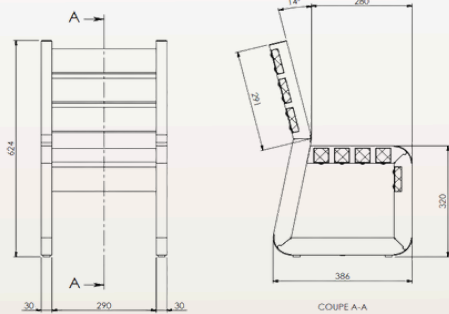

Maternelles

Sans Accoudoirs