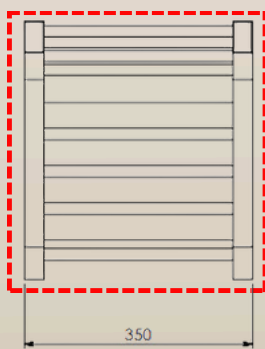

FIXATION

Dalle Béton Recommandés

400

400