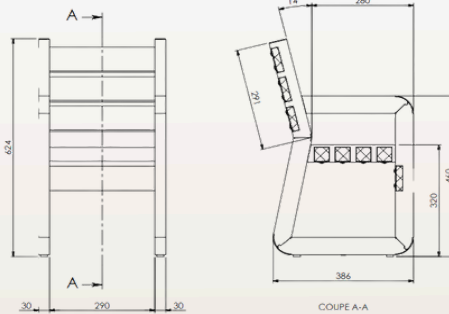

Avec Accoudoirs