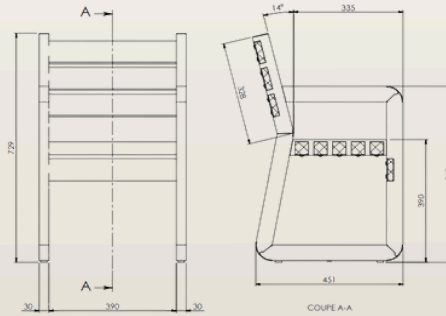

Avec Accoudoirs