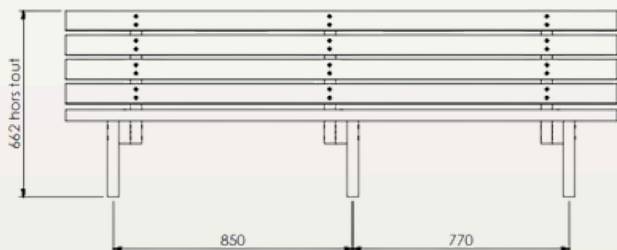

SECONDE VIE

La matière IPRA est recyclable dans le même processus.
" Renvoyez nous votre table ! "

Contactez-nous

DIMENSIONS

Largeur
Profondeur
Hauteur Assise
Poids
Section IPRA

MATERNELLES
1960mm
472mm
310mm
45.37kg
80x40mm

PRIMAIRES
1960mm
601mm
420mm
55.99kg
80x40mm

Dimensions sur mesure sur demande

PLAN

Maternelles

Primaires

FIXATION

Plots Béton Recommandés

OU