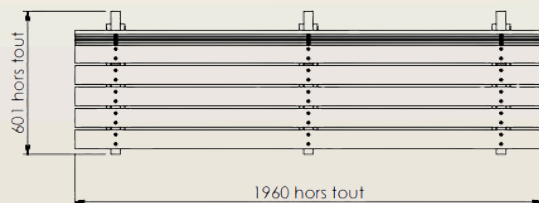

PRIMAIRES
1960mm
601mm
420mm
55.99kg
80x40mm

Dimensions sur mesure sur demande

PLAN

Maternelles

Primaires

FIXATION

Plots Béton Recommandés

OU

Dalle Béton Recommandés

*DIMENSIONS EN MM

Livré monté
Kit de Fixation Fourni

Temps de fixation : 10 min à 2 personnes

Conditionnement: 1 palette

*** PIÈCES DÉTACHÉES DISPONIBLES SUR DEMANDE

OUTILS
NON FOURNIS