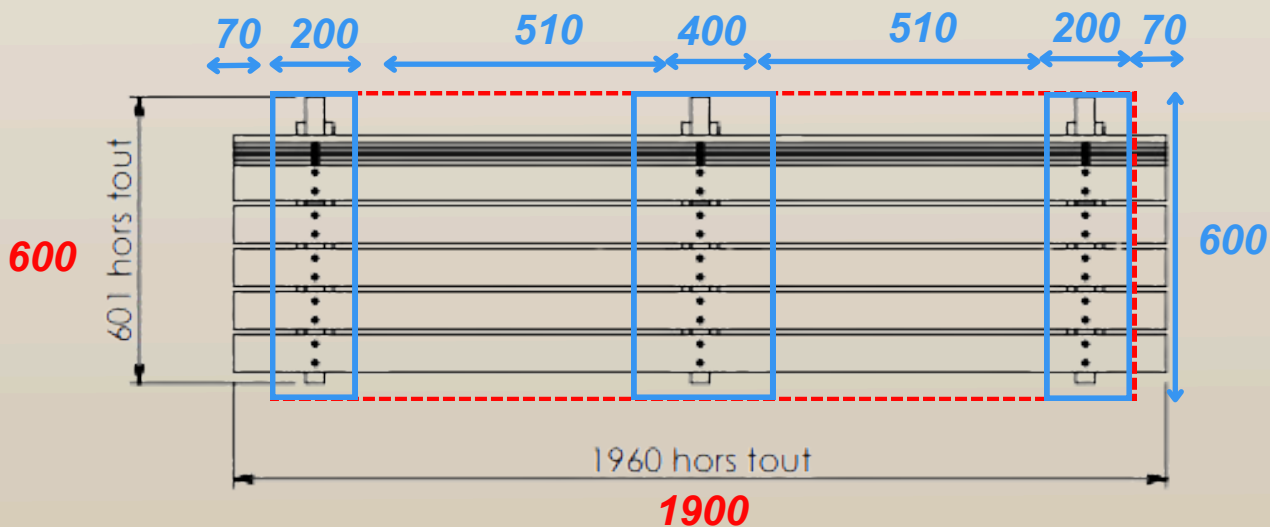

SECONDE VIE

La matière IPRA est recyclable dans le même processus.
" Renvoyez nous votre table ! "

Contactez-nous

DIMENSIONS

Largeur
Profondeur
Hauteur Assise
Poids
Section IPRA

MATERNELLES
1960mm
472mm
310mm
45.37kg
80x40mm

PRIMAIRES
1960mm
601mm
420mm
55.99kg
80x40mm

Dimensions sur mesure sur demande

PLAN

Maternelles

Primaires

FIXATION

Plots Béton Recommandés

OU

Dalle Béton Recommandés

*DIMENSIONS EN MM

Livré monté
Kit de Fixation Fourni

Temps de fixation : 10 min à 2 personnes

Conditionnement: 1 palette

*** PIÈCES DÉTACHÉES DISPONIBLES SUR DEMANDE

OUTILS
NON FOURNIS