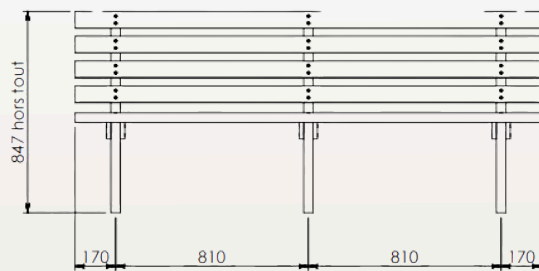

SECONDE VIE

La matière IPRA est recyclable dans le même processus.
" Renvoyez nous votre table ! "

Contactez-nous

DIMENSIONS

Largeur
Profondeur
Hauteur Assise
Poids
Section IPRA

MATERNELLES
1960mm
472mm
310mm
45.37kg
80x40mm

PRIMAIRES
1960mm
601mm
420mm
55.99kg
80x40mm

Dimensions sur mesure sur demande

PLAN

Maternelles

Primaires

FIXATION

Plots Béton Recommandés

OU