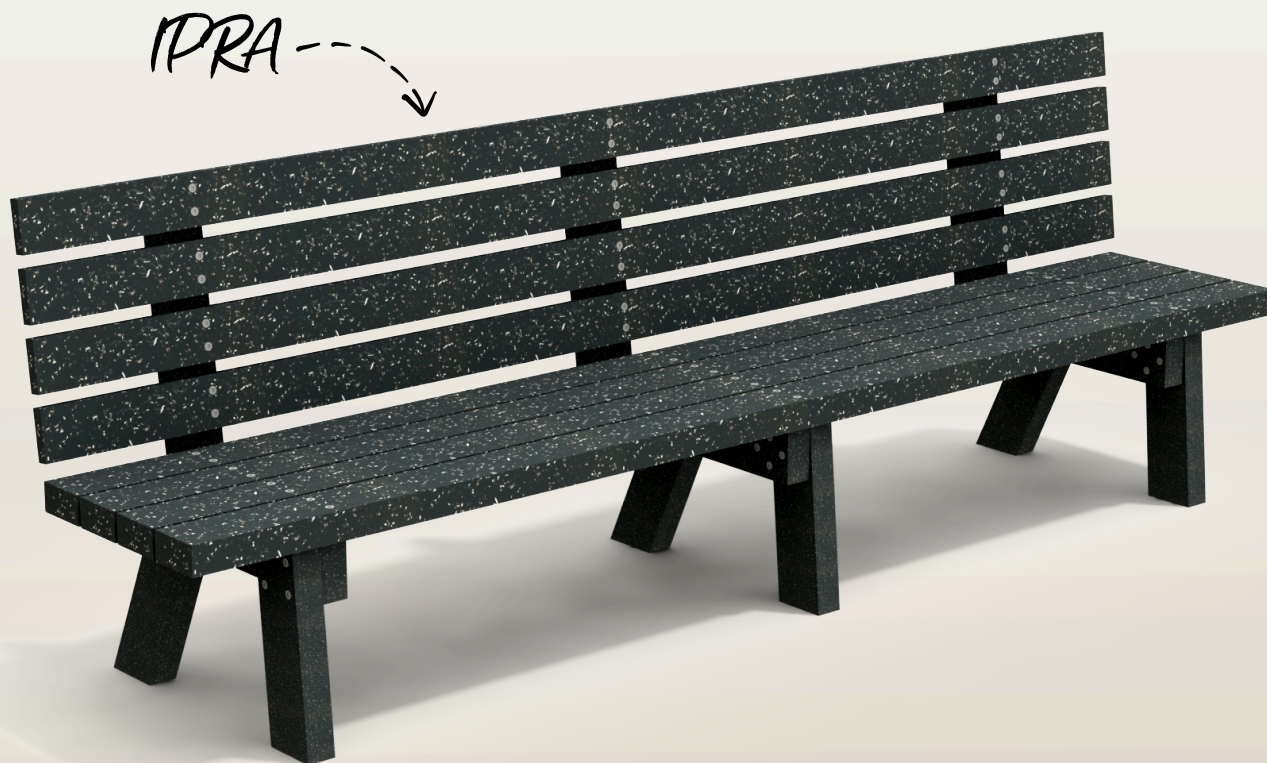

99%

FABRIQUÉ
EN FRANCE
DANS L'AUBE

BANC JUNIOR 99% IPRA

GARANTIE 25 ANS SUR LA MATIÈRE IPRA

- ✓ **Longue durée de vie**
- ✓ **Sans entretien spécifique (Lasure, vernis)**
- ✓ **Mobilier et emballage recyclable***
**(voir paragraphe de la fin de vie)*
- ✓ **99% du poids total du mobilier issue de matières recyclées**

Maternelles

1080*
POTS

Primaires

1333*
POTS

ONT PERMIS MA FABRICATION

* EN ÉQUIVALENCE POIDS

**Ce produit répond aux obligations de la loi AGECE sur le mobilier urbain*

La collection 99% de la gamme Urbecol est réalisée à partir de 99% d'emballages recyclés. Ne faites plus de compromis entre une longue durée de vie, la consommation des ressources et les impacts environnementaux.

urbecol'

LARBALETIER

La matière première IPRA, fabriquée à partir de plastiques multi composants, jusqu'alors difficilement recyclables*, présente une longue durée de vie garantie 25 ans.

La fabrication de ce profilé émet 30 fois moins de CO2 qu'un processus d'incinération**. (0,071kg CO₂ eq vs 2,27kg CO₂ eq).

SECONDE VIE

La matière IPRA est recyclable dans le même processus.
" Renvoyez nous votre table ! "

Contactez-nous

DIMENSIONS

Largeur
Profondeur
Hauteur Assise
Poids
Section IPRA

MATERNELLES
1960mm
472mm
310mm
45.37kg
80x40mm