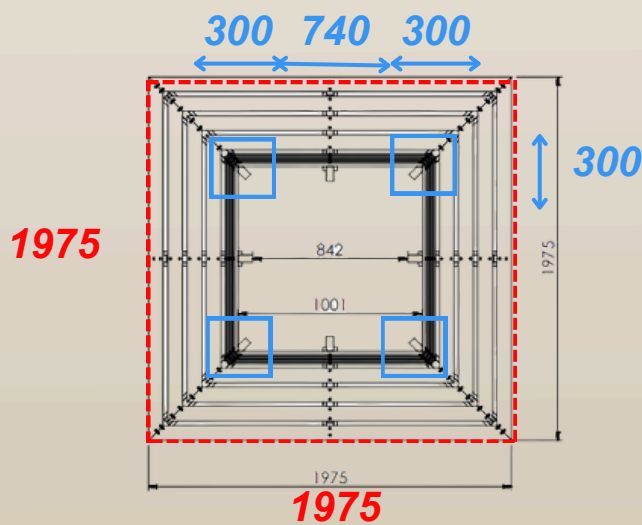

SECONDE VIE

La matière IPRA est recyclable dans le même processus.
" Renvoyez nous votre table ! "

Contactez-nous

DIMENSIONS

	MATERNELLES	PRIMAIRES
Largeur	1975mm	1975mm
Profondeur	1975mm	1975mm
Hauteur Assise	310mm	420mm
Poids	143.55kg	148.75kg
Section IPRA	80x40mm	80x40mm

Dimensions sur mesure sur demande

PLAN

Maternelles

Primaires

FIXATION

Plots Béton Recommandés

OU

Dalle Béton Recommandés