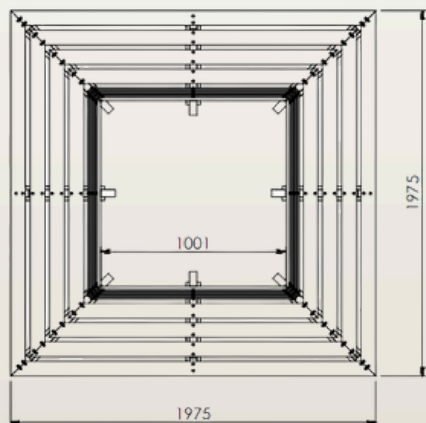

SECONDE VIE

La matière IPRA est recyclable dans le même processus.
" Renvoyez nous votre table ! "

Contactez-nous

DIMENSIONS

	MATERNELLES	PRIMAIRES
Largeur	1975mm	1975mm
Profondeur	1975mm	1975mm
Hauteur Assise	310mm	420mm
Poids	143.55kg	148.75kg
Section IPRA	80x40mm	80x40mm

Dimensions sur mesure sur demande

PLAN

Maternelles

Primaires

FIXATION

Plots Béton Recommandés

OU

Dalle Béton Recommandés