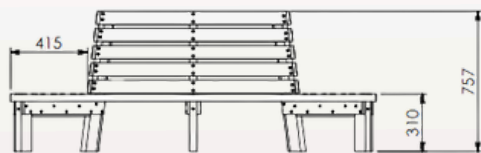

SECONDE VIE

La matière IPRA est recyclable dans le même processus.
" Renvoyez nous votre table ! "

Contactez-nous

DIMENSIONS

	MATERNELLES	PRIMAIRES
Largeur	1975mm	1975mm
Profondeur	1975mm	1975mm
Hauteur Assise	310mm	420mm
Poids	143.55kg	148.75kg
Section IPRA	80x40mm	80x40mm

Dimensions sur mesure sur demande

PLAN

Maternelles

Primaires

FIXATION

Plots Béton Recommandés

OU

Dalle Béton Recommandés