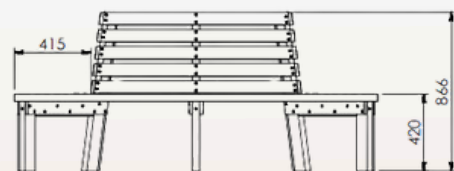

SECONDE VIE

La matière IPRA est recyclable dans le même processus.
" Renvoyez nous votre table ! "

Contactez-nous

DIMENSIONS

	MATERNELLES	PRIMAIRES
Largeur	1975mm	1975mm
Profondeur	1975mm	1975mm
Hauteur Assise	310mm	420mm
Poids	143.55kg	148.75kg
Section IPRA	80x40mm	80x40mm

Dimensions sur mesure sur demande

PLAN

Maternelles

Primaires

FIXATION

Plots Béton Recommandés

OU

Dalle Béton Recommandés