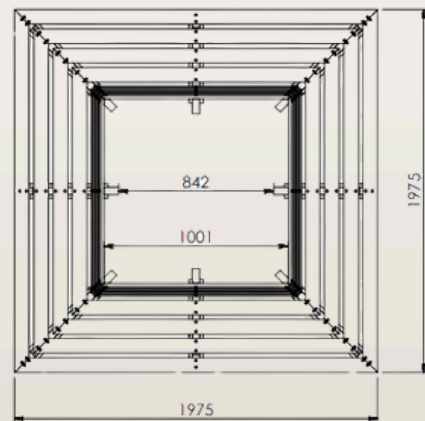

SECONDE VIE

La matière IPRA est recyclable dans le même processus.
" Renvoyez nous votre table ! "

Contactez-nous

DIMENSIONS

	MATERNELLES	PRIMAIRES
Largeur	1975mm	1975mm
Profondeur	1975mm	1975mm
Hauteur Assise	310mm	420mm
Poids	143.55kg	148.75kg
Section IPRA	80x40mm	80x40mm

Dimensions sur mesure sur demande

PLAN

Maternelles

Primaires

FIXATION

Plots Béton Recommandés

OU

Dalle Béton Recommandés