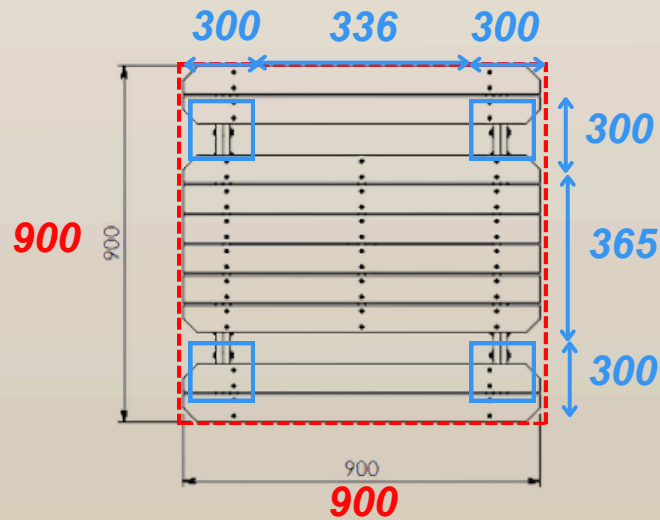

PLAN

FIXATION

Plots Béton Recommandés

OU

Dalle Béton Recommandés

*DIMENSIONS EN MM

Livré pré-monté
Kit de Fixation Fourni

Temps de montage et fixation : 30 min à 1 personne

Conditionnement: 1 palette

*** PIÈCES DÉTACHÉES DISPONIBLES SUR DEMANDE

OUTILS
NON FOURNIS

urbecol'

LARBALETIER