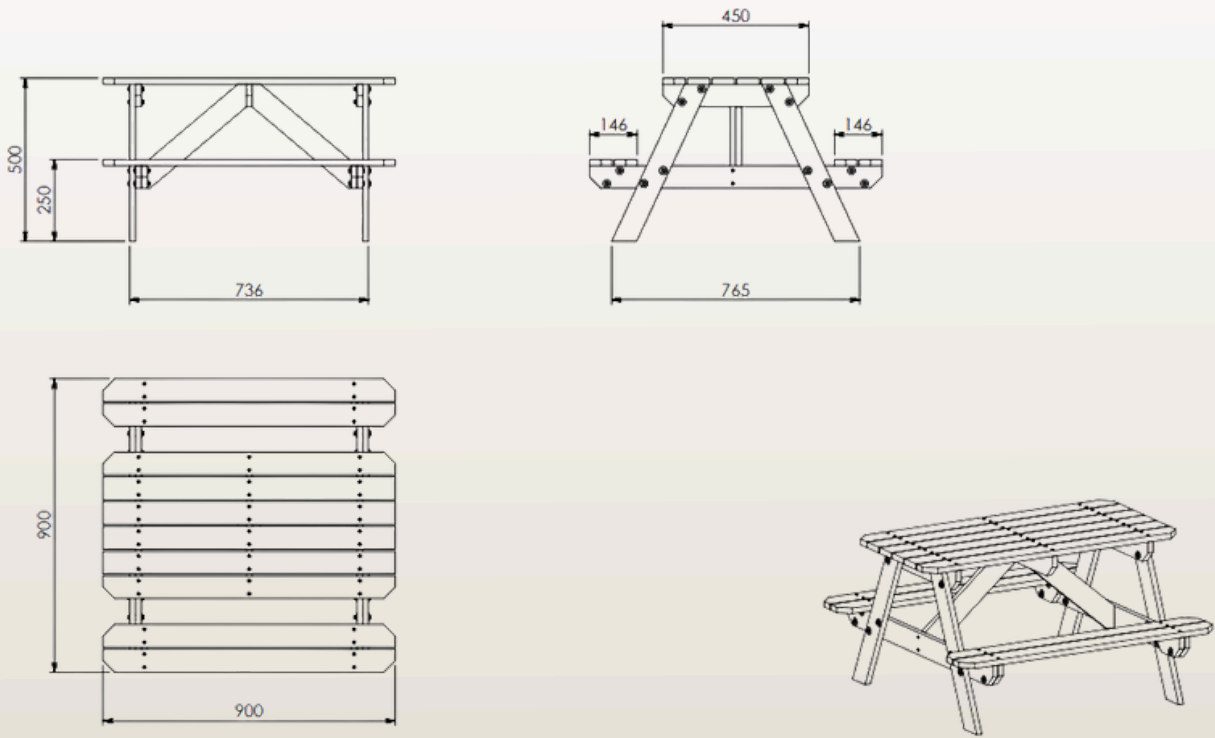

PLAN

FIXATION

Plots Béton Recommandés

OU

Dalle Béton Recommandés