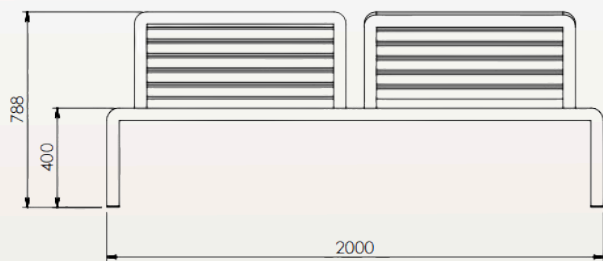

JAIPUR

Autres coloris
sur demande

SECONDE VIE

Nos conceptions simplifient la séparation des matériaux pour garantir un recyclage optimal dans les filières spécifiques.

Contactez-nous

DIMENSIONS

Largeur
Profondeur
Hauteur Assise
Poids
Section IPRA

2000mm
500mm
400mm
46.88kg
40x40mm

Dimensions
sur mesure
sur demande

PLAN

FIXATION

Plots Béton Recommandés

OU

Dalle Béton Recommandés

*DIMENSIONS EN MM