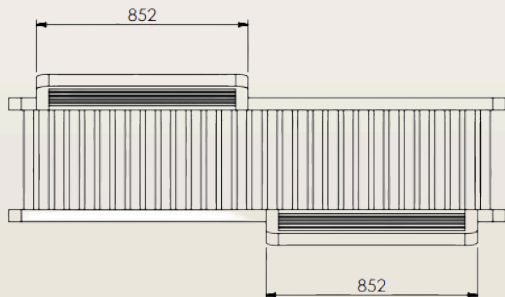

JAIPUR

Autres coloris
sur demande

SECONDE VIE

Nos conceptions simplifient la séparation des matériaux pour garantir un recyclage optimal dans les filières spécifiques.

Contactez-nous

DIMENSIONS

Largeur
Profondeur
Hauteur Assise
Poids
Section IPRA

2000mm
500mm
400mm
46.88kg
40x40mm

Dimensions
sur mesure
sur demande

PLAN

FIXATION

Plots Béton Recommandés

OU

Dalle Béton Recommandés

*DIMENSIONS EN MM