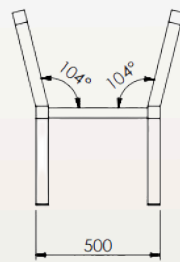

JAIPUR

Autres coloris
sur demande

SECONDE VIE

Nos conceptions simplifient la séparation des matériaux pour garantir un recyclage optimal dans les filières spécifiques.

Contactez-nous

DIMENSIONS

Largeur
Profondeur
Hauteur Assise
Poids
Section IPRA

2000mm
500mm
400mm
46.88kg
40x40mm

Dimensions
sur mesure
sur demande

PLAN

FIXATION

Plots Béton Recommandés

OU

Dalle Béton Recommandés

*DIMENSIONS EN MM