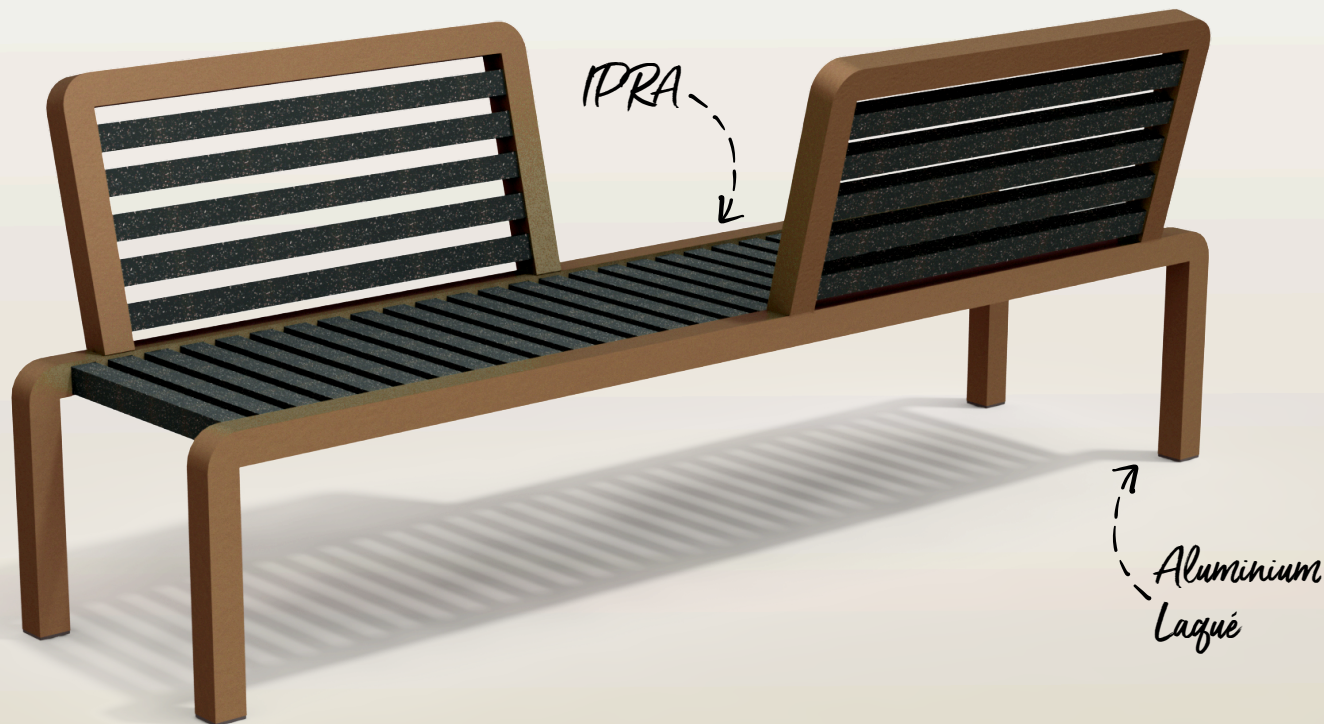

Gamay

BANC VIS-A-VIS

FABRIQUÉ
EN FRANCE
DANS L'AUBE

GARANTIE 25 ANS SUR LA MATIÈRE IPRA

- ✓ Longue durée de vie
- ✓ Sans entretien spécifique (Lasure, vernis)
- ✓ Mobilier et emballage recyclable*
*(voir paragraphe de la fin de vie)
- ✓ 75% du poids total du mobilier issue de matières recyclées

1174*
CANETTES

837*
POTS

ONT PERMIS MA
FABRICATION

* EN ÉQUIVALENCE POND

*Ce produit répond aux obligations de la loi AGEC sur le mobilier urbain

Créé pour l'aménagement d'un jardin, cette table de style discret et épuré, s'intègre parfaitement dans son environnement.