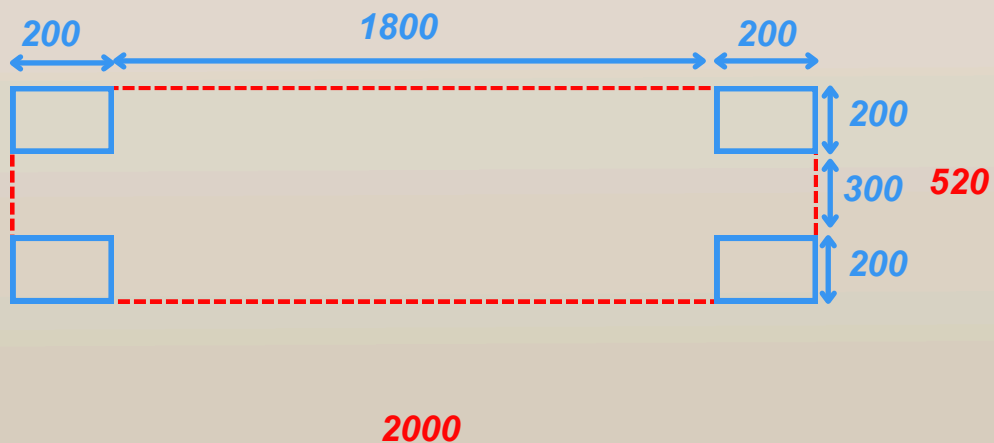

JAIPUR

Autres coloris
sur demande

SECONDE VIE

Nos conceptions simplifient la séparation des matériaux pour garantir un recyclage optimal dans les filières spécifiques.

Contactez-nous

DIMENSIONS

Largeur
Profondeur
Hauteur Assise
Poids
Section IPRA

2000mm
500mm
400mm
46.88kg
40x40mm

Dimensions
sur mesure
sur demande

PLAN

FIXATION

Plots Béton Recommandés

OU

Dalle Béton Recommandés

*DIMENSIONS EN MM