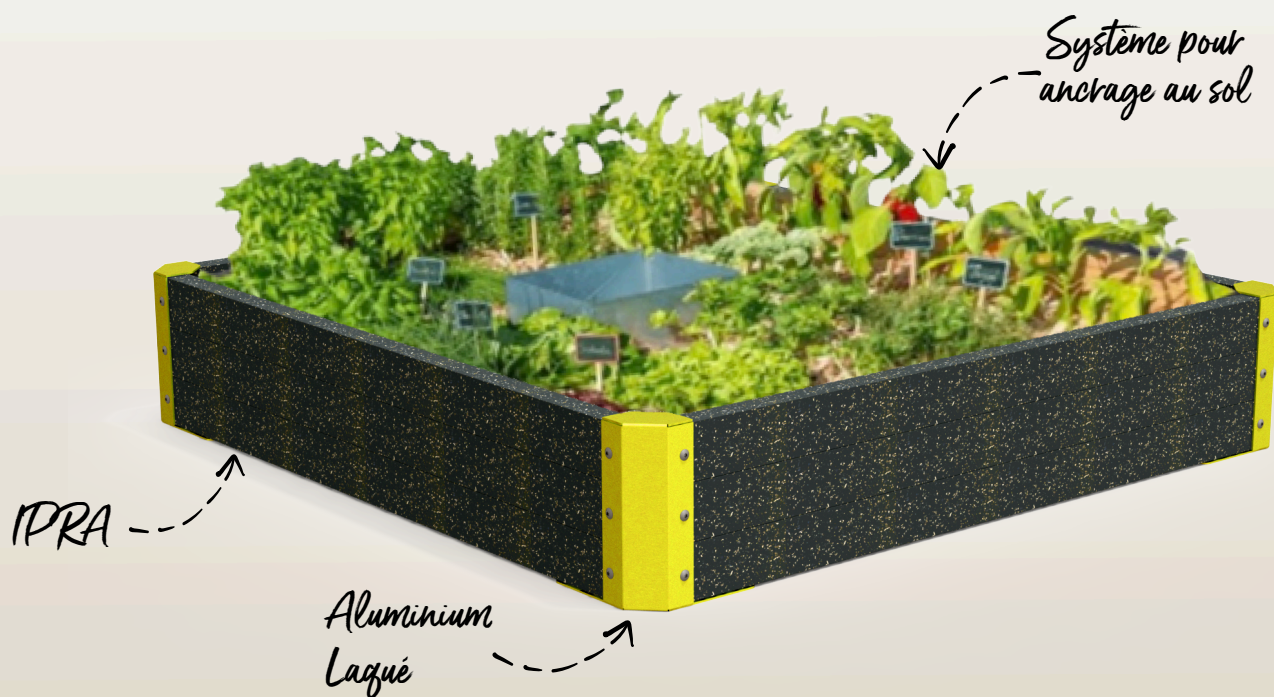

Arbane

CARRÉ POTAGER

FABRIQUÉ
EN FRANCE
DANS L'AUBE

GARANTIE 25 ANS SUR LA MATIÈRE IPRA

- ✓ **Longue durée de vie**
- ✓ **Sans entretien spécifique (Lasure, vernis)**
- ✓ **Mobilier et emballage recyclable***
**(voir paragraphe de la fin de vie)*
- ✓ **95% du poids total du mobilier issue de matières recyclées**

394*
CANETTES

1007*
POTS

**ONT PERMIS MA
FABRICATION**

* EN ÉQUIVALENCE POUNDS

**Ce produit répond aux obligations de la loi AGEC sur le mobilier urbain*

Ce mobilier fait partie de la gamme Urbecol, conçue spécialement pour un confort durable des écoliers et étudiants, de la maternelle aux écoles supérieures. Cette gamme est faite pour durer dans le temps en intégrant des matériaux recyclés et recyclables pour rendre concrets les gestes de tri et de réemploi auprès des citoyens de demain. Ce mobilier est également conçu pour conjuguer l'esthétisme et le durable tout en limitant la consommation des ressources et les impacts environnementaux.

urbecol'

LARBALETIER

La matière première IPRA, fabriquée à partir de plastiques multi composants, jusqu'alors difficilement recyclables*, présente une longue durée de vie garantie 25 ans.

La fabrication de ce profilé émet 30 fois moins de CO2 qu'un processus d'incinération**. (0,071kg CO₂ eq vs 2,27kg CO₂ eq).

Nos conceptions simplifient la séparation des matériaux pour garantir un recyclage optimal dans les filières spécifiques.

Contactez-nous

DIMENSIONS

Largeur	1286mm
Profondeur	1286mm
Hauteur	248mm
Poids	46.29kg
Section IPRA	80x40mm