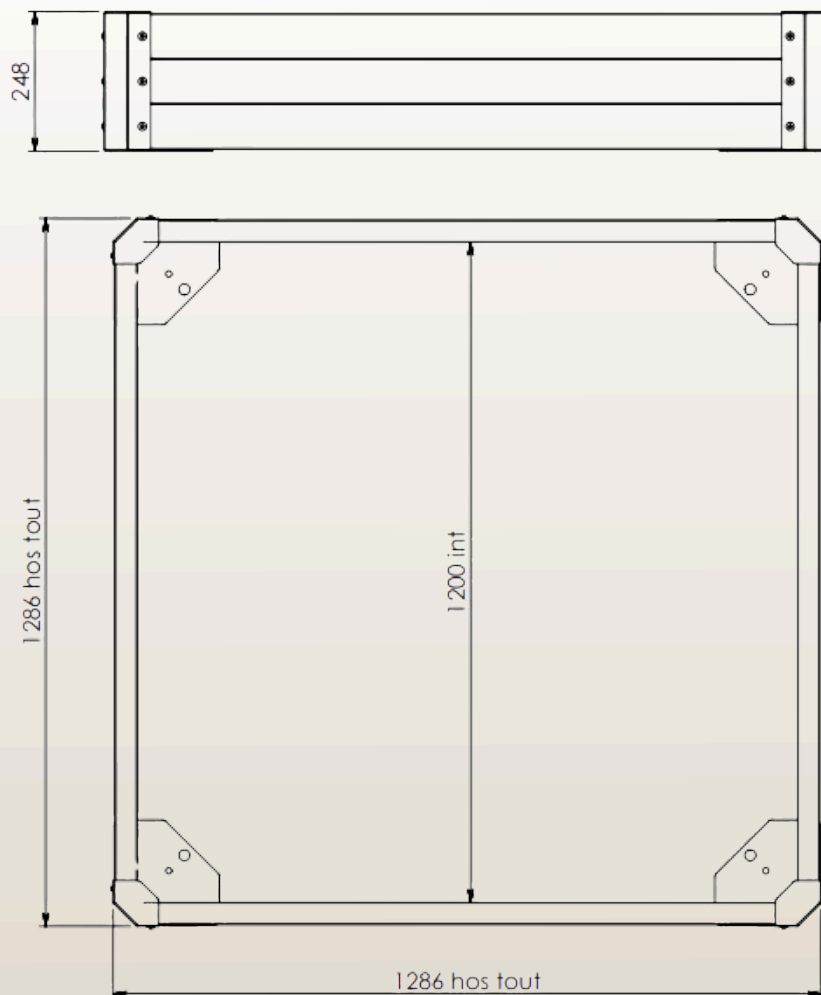

Nos conceptions simplifient la séparation des matériaux pour garantir un recyclage optimal dans les filières spécifiques.

Contactez-nous

DIMENSIONS

Largeur	1286mm
Profondeur	1286mm
Hauteur	248mm
Poids	46.29kg
Section IPRA	80x40mm

Dimensions sur mesure sur demande

PLAN

FIXATION

Ce produit étant fait pour être au contact de la terre, nous vous recommandons d'utiliser nos ancrages au sol Urbefix, vendus séparément. Les emplacements sont prévus pour les recevoir dans les angles.