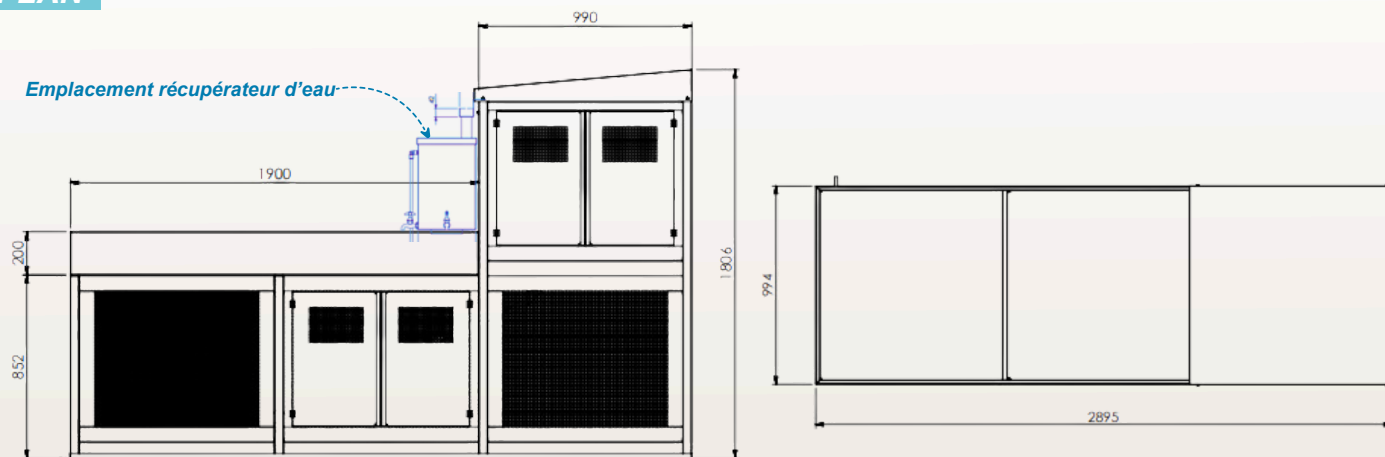

Contactez-nous

DIMENSIONS

Largeur	2895mm
Profondeur	1000mm
Hauteur	1806mm
Poids	162.73kg
Section IPRA	70x18mm

Dimensions sur mesure sur demande

RÉCUPÉRATEUR D'EAU (EN OPTION)

Ce kit composé d'une gouttière, d'un système de filtration et d'une réserve d'eau vous permet de compléter le poulailler pour expliquer le cycle de l'eau. Il se pose juste sous la toiture, au début du potager afin de récupérer l'eau de la toiture et de la stocker. Son système de filtration permet d'éviter les dépôts de feuilles. Il est complètement fermé afin d'éviter la prolifération des moustiques. Sont trop plein évitera les débordements. Vous pourrez ainsi profiter de l'eau pour arroser le potager ou bien donner à boire aux poules, expliquant ainsi l'importance de l'eau à vos élèves.