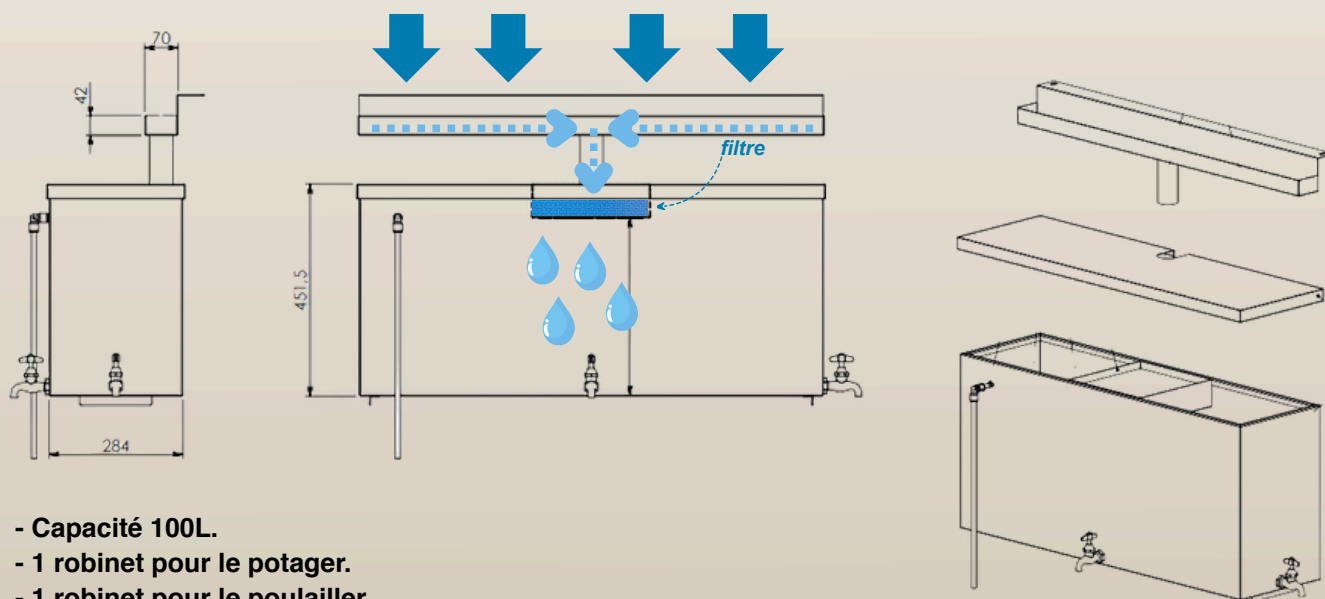

Contactez-nous

DIMENSIONS

Largeur	2895mm
Profondeur	1000mm
Hauteur	1806mm
Poids	162.73kg
Section IPRA	70x18mm

Dimensions sur mesure sur demande

RÉCUPÉRATEUR D'EAU (EN OPTION)

Ce kit composé d'une gouttière, d'un système de filtration et d'une réserve d'eau vous permet de compléter le poulailler pour expliquer le cycle de l'eau. Il se pose juste sous la toiture, au début du potager afin de récupérer l'eau de la toiture et de la stocker. Son système de filtration permet d'éviter les dépôts de feuilles. Il est complètement fermé afin d'éviter la prolifération des moustiques. Sont trop plein évitera les débordements. Vous pourrez ainsi profiter de l'eau pour arroser le potager ou bien donner à boire aux poules, expliquant ainsi l'importance de l'eau à vos élèves.

- Capacité 100L.
- 1 robinet pour le potager.
- 1 robinet pour le poulailler.
- 1 trop plein.
- Système de filtration par mousse et grille (nécessite un nettoyage 1 à 2 fois par an).
- Complètement fermé pour éviter le développement des moustiques.