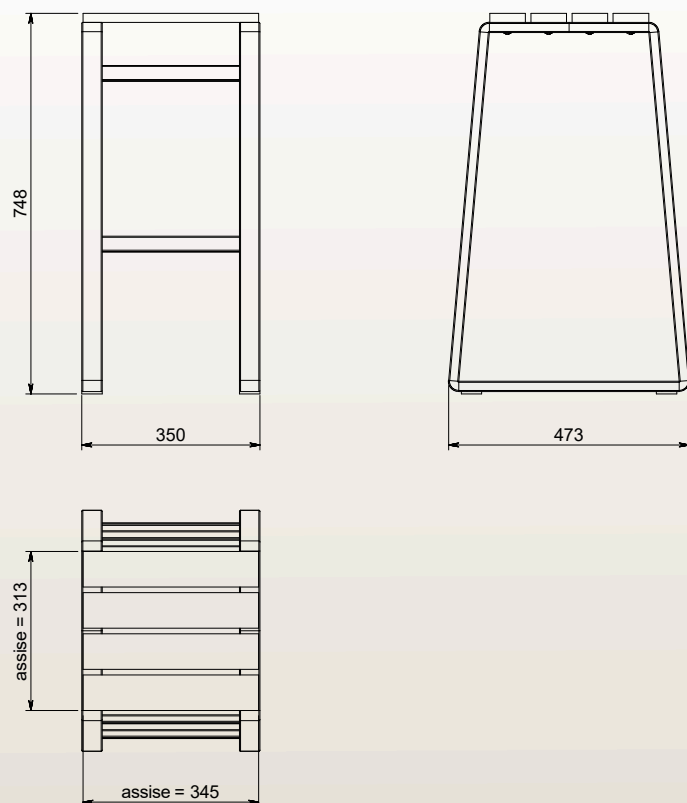

JAIPUR

Autres coloris
sur demande

SECONDE VIE

Nos conceptions simplifient la séparation des matériaux pour garantir un recyclage optimal dans les filières spécifiques.

Contactez-nous

DIMENSIONS

Largeur
Profondeur
Hauteur
Poids
Section IPRA

473mm
350mm
748mm
4.86kg
40x40mm

Dimensions
sur mesure
sur demande

PLAN

FIXATION

Plots Béton Recommandés

OU

Dalle Béton Recommandés

*DIMENSIONS EN MM