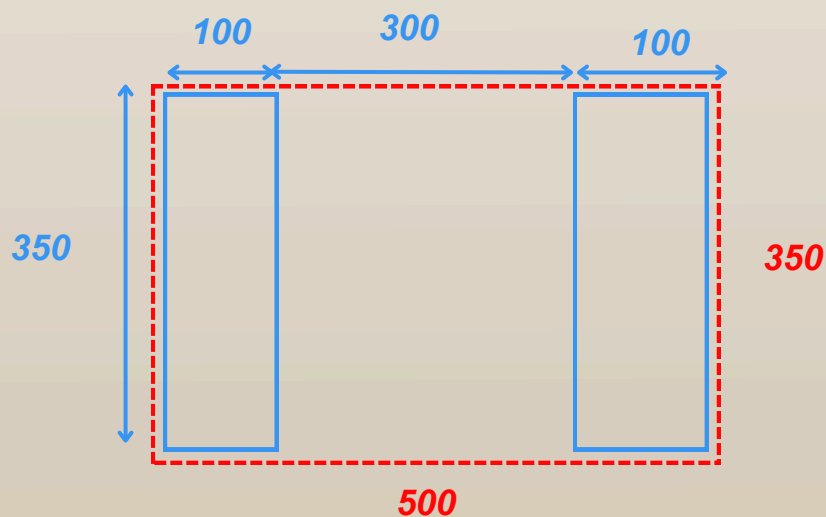

JAIPUR

Autres coloris
sur demande

SECONDE VIE

Nos conceptions simplifient la séparation des matériaux pour garantir un recyclage optimal dans les filières spécifiques.

Contactez-nous

DIMENSIONS

Largeur
Profondeur
Hauteur
Poids
Section IPRA

473mm
350mm
748mm
4.86kg
40x40mm

Dimensions
sur mesure
sur demande

PLAN

FIXATION

Plots Béton Recommandés

OU

Dalle Béton Recommandés

*DIMENSIONS EN MM